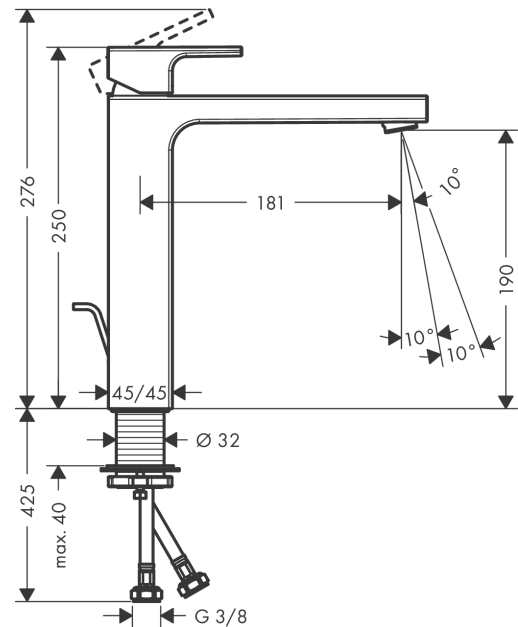

Vernis Shape**Смеситель для раковины, однорычажный, 190 со сливным гарнитуром**Поверхности : **матовый черный** Артикульный номер: **71562670****Описание****Характеристики**

- состоит из: однорычажный смеситель для раковины, слив/перелив
- ComfortZone 190
- выступ: 181 мм
- высота излива: 190 мм
- тип струи: обычная струя
- регулируемый формирователь струи
- максимальный расход воды при 3 барах: 5 л/мин
- керамический узел смешивания
- регулируемое ограничение температуры
- с изолированной подачей воды
- подходит для проточных водонагревателей
- донный клапан, 1 1/4"
- материал сливного набора: синтетический
- вид соединения: соединительные шланги G 3/8

Технология**Продукт****Чертеж**

Vernis Shape

Смеситель для раковины, однорычажный, 190 со сливным гарнитуром

Поверхности : **матовый черный** Артикульный номер: **71562670**

График расхода воды