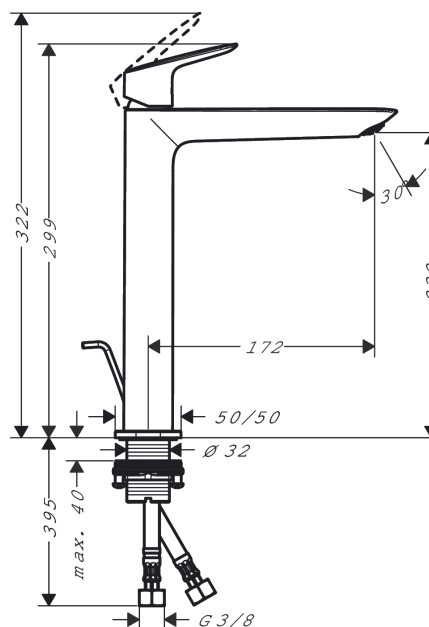

Logis

Смеситель для раковины, однорычажный, 240 Fine, со сливным гарнитуром

Поверхности : хром Артикулный номер : 71257000

Описание

Характеристики

- состоит из: однорычажный смеситель для раковины, слив/перелив
- ComfortZone 240
- выступ: 172 мм
- высота излива: 232 мм
- тип струи: обычная струя
- максимальный расход воды при 3 барах: 5 л/мин
- керамический узел смешивания
- регулируемое ограничение температуры
- подходит для проточных водонагревателей
- донный клапан, 1 1/4"
- материал сливного набора: синтетический
- вид соединения: соединительные шланги G 3/8

Технология

Продукт

Чертеж

График расхода воды