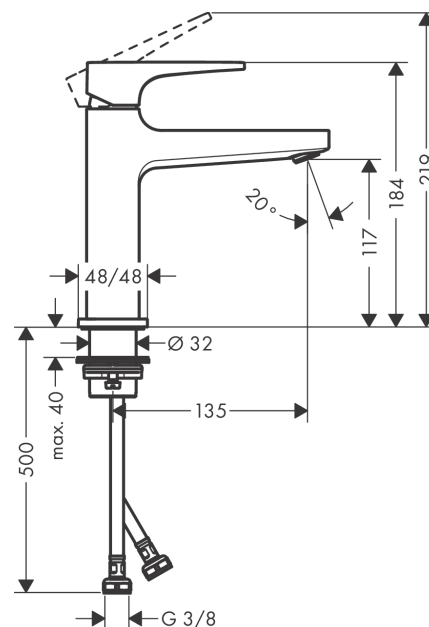

Metropol

Смеситель для раковины 110, однорычажный, с рычаговой ручкой, со сливным клапаном Push-Open

Поверхности : полир. золото Артикулный номер: 32507990

Описание

Характеристики

- состоит из: однорычажный смеситель для раковины, слив/перелив
- ComfortZone 110
- выступ: 135 мм
- высота излива: 117 мм
- тип струи: обычная струя
- максимальный расход воды при 3 барах: 5 л/мин
- керамический узел смешивания
- регулируемое ограничение температуры
- подходит для проточных водонагревателей
- сливной клапан Push-Open G 1 ¼
- материал сливного набора: металл
- вид соединения: соединительные шланги G ¾

Технология

Награды за дизайн

Продукт

Чертеж

График расхода воды

Metropol

Смеситель для раковины 110, однорычажный, с рычаговой ручкой, со сливным клапаном Push-Open

Поверхности : полир. золото Артикульный номер: **32507990**

Покомпонентное изображение

Год выпуска: >07/19

Metropol**Смеситель для раковины 110, однорычажный, с рычаговой ручкой, со сливным клапаном Push-Open**Поверхности : полир. золото Артикульный номер: **32507990****Перечень запасных частей**

Год выпуска: >07/19

Позиция	Описание	Артикульный номер	PC	PU
1	handle	92995990	-	1
2	screw cover	95704000	-	1
3	flange	92625990	-	1
4	nut	92689000	-	1
5	O-ring 27x1,5	92527000	-	1
6	O-ring 25x1,5	98146000	-	1
7	cartridge, assy	97685000	-	1
8	seal	98865000	-	1
9	adapter for cartridge	92628000	-	1
10	adapter for cartridge	98866000	-	1
11	O-ring 23x2	98398000	-	1
12	aerator M24x1 (5 l/min)	92996000	-	1
13	service tool	95661000	-	1
14	O-ring 32x1,5	92936000	-	1
15	escutcheon	93048990	-	1
16	fixing set (Ø 32)	13961000	-	1
17	flat seal	98749000	-	1
18	lever collar	97548000	-	1
19	connection hose 600 mm M8x0,75 G3/8	96556000	-	1
20	O-ring 6,6x1,6	93019000	-	1
a	push-open waste set	50100990	-	1
b	fixation extension 35 mm	13898000	-	1