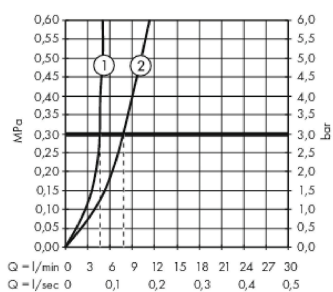

Metropol

Смеситель для раковины 110, однорычажный, с рычаговой ручкой, со сливным клапаном Push-Open

Поверхности : полир. золото Артикулный номер: 32507990

Описание

Характеристики

- состоит из: однорычажный смеситель для раковины, слив/перелив
- ComfortZone 110
- выступ: 135 мм
- высота излива: 117 мм
- тип струи: обычная струя
- максимальный расход воды при 3 барах: 5 л/мин
- керамический узел смешивания
- регулируемое ограничение температуры
- подходит для проточных водонагревателей
- сливной клапан Push-Open G 1 ¼
- материал сливного набора: металл
- вид соединения: соединительные шланги G ¾

Технология

Награды за дизайн

Продукт

Чертеж

График расхода воды

Metropol

Смеситель для раковины 110, однорычажный, с рычаговой ручкой, со сливным клапаном Push-Open

Поверхности : полир. золото Артикульный номер: **32507990**

Покомпонентное изображение

Год выпуска: >07/19

Metropol**Смеситель для раковины 110, однорычажный, с рычаговой ручкой, со сливным клапаном Push-Open**Поверхности : полир. золото Артикульный номер: **32507990****Перечень запасных частей**