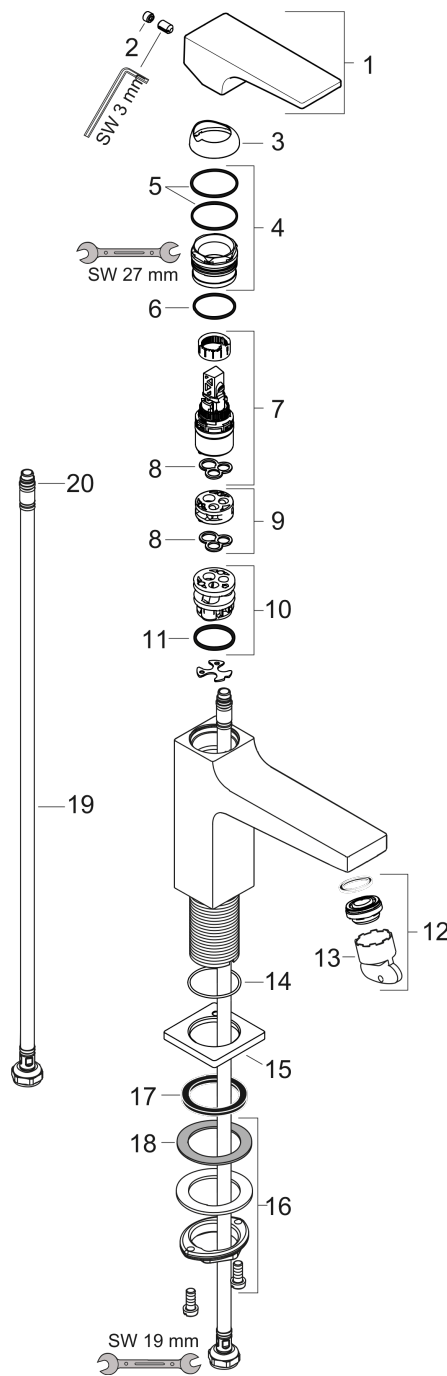

Metropol

Смеситель для раковины 110, однорычажный, с рычаговой ручкой, со сливным клапаном Push-Open

Поверхности : полир. золото Артикулный номер: 32507990

Описание

Характеристики

- состоит из: однорычажный смеситель для раковины, слив/перелив
- ComfortZone 110
- выступ: 135 мм
- высота излива: 117 мм
- тип струи: обычная струя
- максимальный расход воды при 3 барах: 5 л/мин
- керамический узел смешивания
- регулируемое ограничение температуры
- подходит для проточных водонагревателей
- сливной клапан Push-Open G 1 ¼
- материал сливного набора: металл
- вид соединения: соединительные шланги G ¾

Технология

Награды за дизайн

Продукт

Чертеж

График расхода воды

Metropol

Смеситель для раковины 110, однорычажный, с рычаговой ручкой, со сливным клапаном Push-Open

Поверхности : полир. золото Артикульный номер: **32507990**

Покомпонентное изображение

Год выпуска: >07/19

Metropol**Смеситель для раковины 110, однорычажный, с рычаговой ручкой, со сливным клапаном Push-Open**Поверхности : полир. золото Артикульный номер: **32507990****Перечень запасных частей**

Год выпуска: >07/19

Позиция	Описание	Артикульный номер	PC	PU
1	handle	92995990	-	1
2	screw cover	95704000	-	1
3	flange	92625990	-	1
4	nut	92689000	-	1
5	O-ring 27x1,5	92527000	-	1
6	O-ring 25x1,5	98146000	-	1
7	cartridge, assy	97685000	-	1
8	seal	98865000	-	1
9	adapter for cartridge	92628000	-	1
10	adapter for cartridge	98866000	-	1
11	O-ring 23x2	98398000	-	1
12	aerator M24x1 (5 l/min)	92996000	-	1
13	service tool	95661000	-	1
14	O-ring 32x1,5	92936000	-	1
15	escutcheon	93048990	-	1
16	fixing set (Ø 32)	13961000	-	1
17	flat seal	98749000	-	1
18	lever collar	97548000	-	1
19	connection hose 600 mm M8x0,75 G3/8	96556000	-	1
20	O-ring 6,6x1,6	93019000	-	1
a	push-open waste set	50100990	-	1
b	fixation extension 35 mm	13898000	-	1