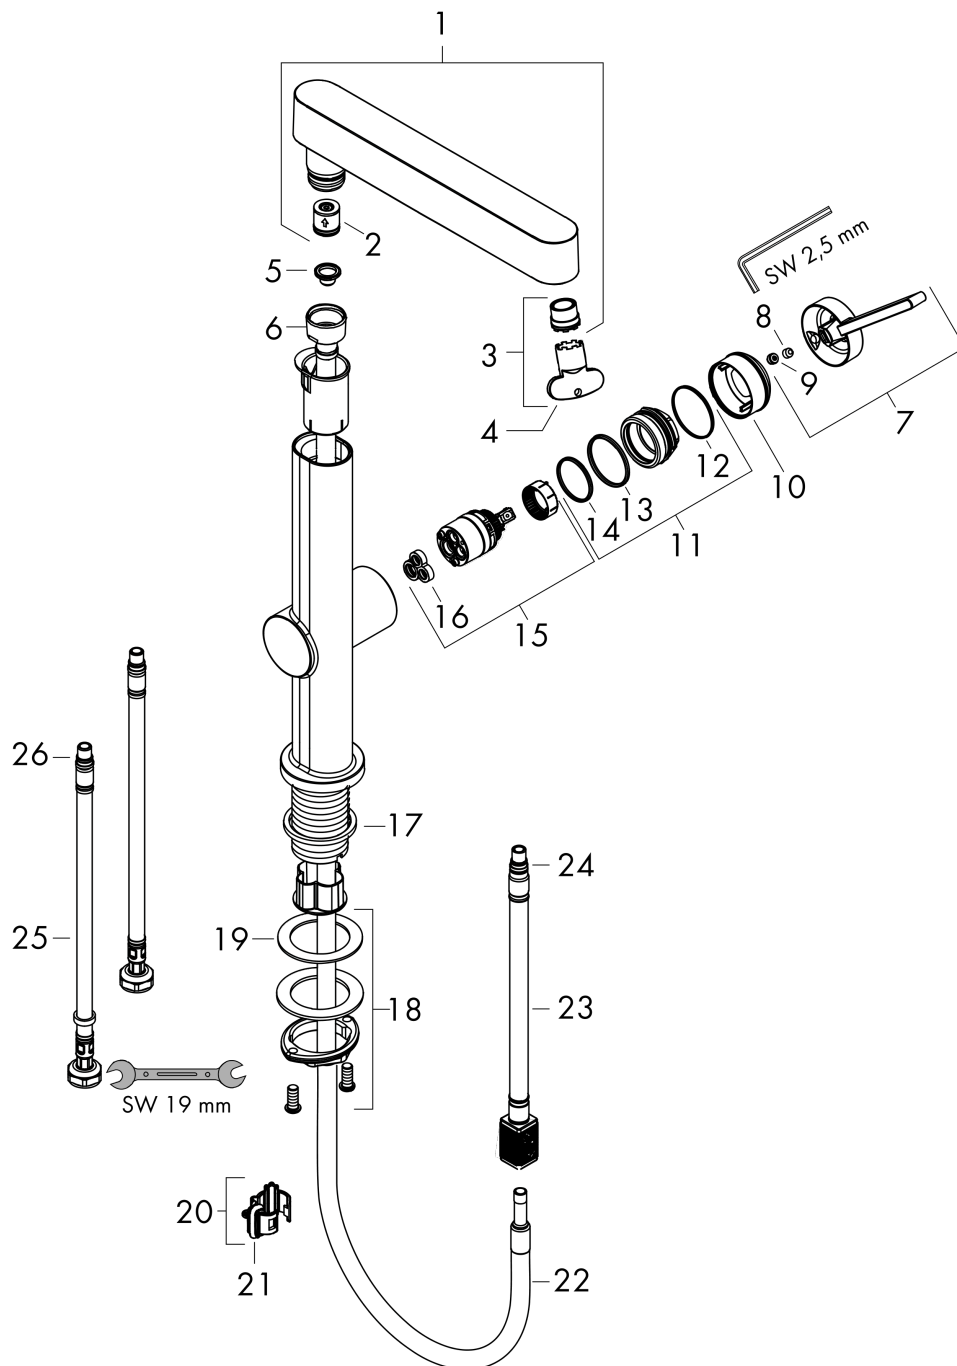

Технология

Награды за дизайн

reddot winner 2021

Продукт

Чертеж

Finoris

Смеситель для раковины, однорычажный, 230 с вытяжным душем 2jet, со сливным клапаном Push-Open

Поверхности : **хром** Артикульный номер: **76063000**

График расхода воды

Finoris

Смеситель для раковины, однорычажный, 230 с вытяжным душем 2jet, со сливным клапаном Push-Open

Поверхности : хром Артикульный номер: 76063000

Покомпонентное изображение

Год выпуска: >06/21

Finoris

Смеситель для раковины, однорычажный, 230 с вытяжным душем 2jet, со сливным клапаном Push-Open

Поверхности : хром Артикульный номер: 76063000

Перечень запасных частей

Год выпуска: >06/21

Позиция	Описание	Артикульный номер	PC	PU
1	handspray	94294000	-	1
2	flow limiter / non return valve	95376000	-	1
3	aerator laminar	94295000	-	1
4	special tool	98987000	-	1
5	filter	92672000	-	1
6	nut	92755000	-	1
7	handle	94292000	-	1
8	hollow set screw M5x5	98446000	-	1
9	screw cover	93735460	-	1
10	flange	93737000	-	1
11	nut	92926000	-	1
12	O-ring 30x1,5	98433000	-	1
13	O-ring 29x2	98391000	-	1
14	O-ring 25x1,5	98146000	-	1
15	cartridge, assy	93760000	-	1
16	seal	93383000	-	1
17	flat seal	98749000	-	1
18	fixing set (Ø 32)	13961000	-	1
19	lever collar	97548000	-	1
20	cramp	94296000	-	1
21	O-ring 10x3	98206000	-	1
22	hose 1,25 m	94293000	-	1
23	hose	93744000	-	1
24	O-ring 7x1,5	98422000	-	1
25	connection hose 450 mm M8x0,75 G3/8	97206000	-	1
26	O-ring 6,6x1,6	93019000	-	1
a	push-open waste set	50100000	-	1
b	fixation extension 35 mm	13898000	-	1