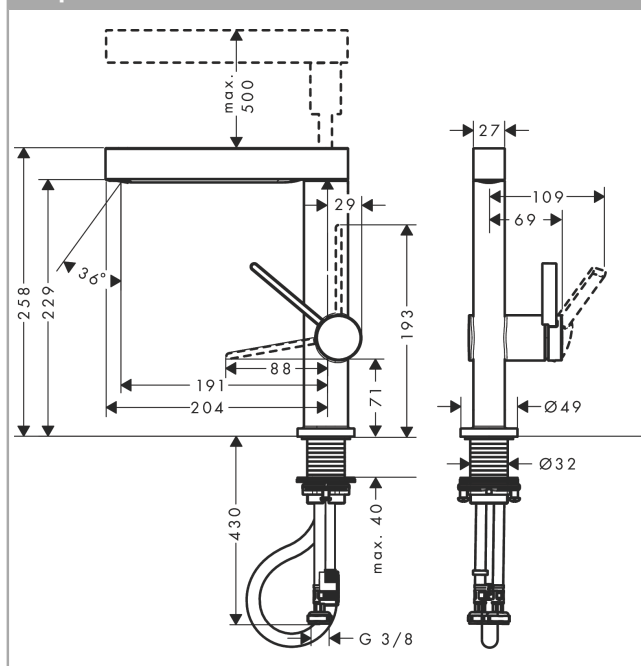

Finoris

Смеситель для раковины, однорычажный, 230 с вытяжным душем 2jet, со сливным клапаном Push-Open

Поверхности : хром Артикульный номер: 76063000

Описание

Характеристики

- состоит из: однорычажный смеситель для раковины, слив/перелив
- ComfortZone 230
- выступ: 191 мм
- высота излива: 229 мм
- тип струи: ламинарная струя, PowderRain
- Включение базовой струи нажатием клавиши или закрытием смесителя
- длина удлинения: 50 см
- поверхность душевого диска: графит
- максимальный расход воды при 3 барах: 5 л/мин
- керамический узел смешивания
- регулируемое ограничение температуры
- сливной клапан Push-Open G 1 ¼
- материал сливного набора: металл
- вид соединения: соединительные шланги G ¾
- клапан обратного тока воды

Технология

Награды за дизайн

reddot winner 2021

Продукт

Чертеж