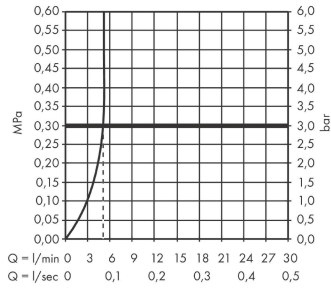

Finoris

Смеситель для раковины, однорычажный, 230 с вытяжным душем 2jet, со сливным клапаном Push-Open

Поверхности : хром Артикульный номер: 76063000

Описание

Характеристики

- состоит из: однорычажный смеситель для раковины, слив/перелив
- ComfortZone 230
- выступ: 191 мм
- высота излива: 229 мм
- тип струи: ламинарная струя, PowderRain
- Включение базовой струи нажатием клавиши или закрытием смесителя
- длина удлинения: 50 см
- поверхность душевого диска: графит
- максимальный расход воды при 3 барах: 5 л/мин
- керамический узел смешивания
- регулируемое ограничение температуры
- сливной клапан Push-Open G 1 ¼
- материал сливного набора: металл
- вид соединения: соединительные шланги G ¾
- клапан обратного тока воды

Технология

Награды за дизайн

reddot winner 2021

Продукт

Чертеж

Finoris

Смеситель для раковины, однорычажный, 230 с вытяжным душем 2jet, со сливным клапаном Push-Open

Поверхности : **хром** Артикульный номер: **76063000**

График расхода воды

Finoris

Смеситель для раковины, однорычажный, 230 с вытяжным душем 2jet, со сливным клапаном Push-Open

Поверхности : хром Артикульный номер: 76063000

Покомпонентное изображение

Год выпуска: >06/21