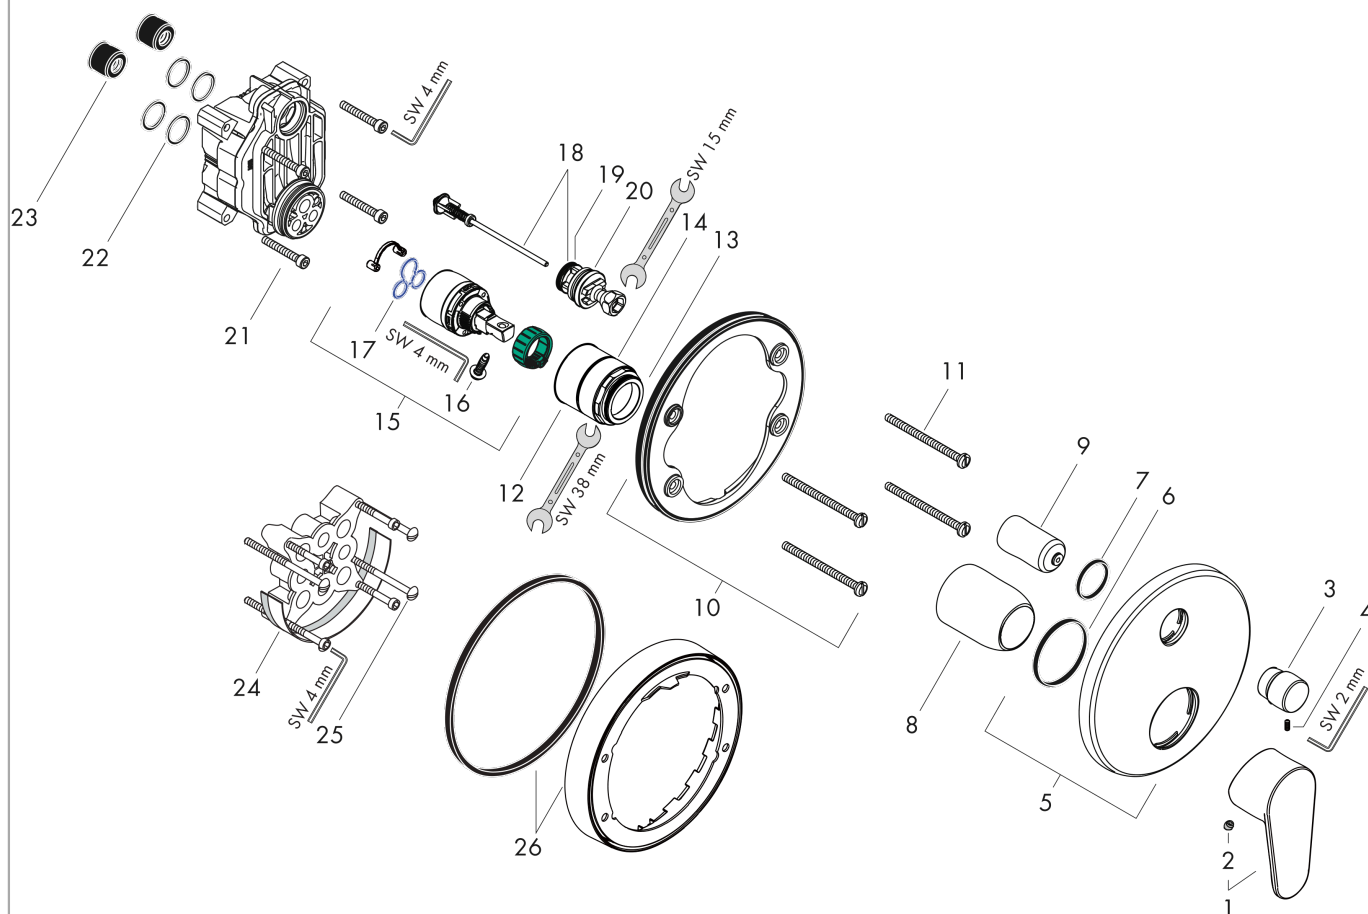

## Focus

Смеситель для ванны, однорычажный, СМ

Поверхности : хром Артикулный номер: 31945000

### График расхода воды

**Focus**

**Смеситель для ванны, однорычажный, СМ**

Поверхности : **хром**    Артикульный номер: **31945000**

**Покомпонентное изображение**

Год выпуска: >01/16

**Focus****Смеситель для ванны, однорычажный, CM**Поверхности : **хром** Артикульный номер: **31945000****Перечень запасных частей**

Год выпуска: &gt;01/16

Позиция	Описание	Артикульный номер	PC	PU
1	handle	98532000	-	1
2	screw cover	96338000	-	1
3	diverter knob	98795000	-	1
4	hollow set screw M4x10	97667000	-	1
5	escutcheon Ø 150 mm	98791000	-	1
6	O-ring 43x3	98418000	-	1
7	O-ring 23x3	98142000	-	1
8	sleeve	98790000	-	1
9	sleeve	98794000	-	1
10	holder for escutcheon	98793000	-	1
11	set of fixing screws	96454000	-	1
12	nut	98796000	-	1
13	O-ring 30x1,5	98433000	-	1
14	O-ring 39x1,5	98400000	-	1
15	cartridge, assy	92730000	-	1
16	locking screw for handle	95140000	-	1
17	seal	95008000	-	1
18	selector assy	95014000	-	1
19	O-ring 16x2,3	98207000	-	1
20	O-ring 20x2,5	92602000	-	1
21	set of screws	93243000	-	1
22	O-ring 16x2	98133000	-	1
23	noise reduction	94073000	-	1
24	extension 25 mm	13595000	-	1
25	set of fixing screws	97747000	-	1
26	extension 22 mm (Ø 150 mm)	13597000	-	1
a	concealed item	01800180	-	1
b	spring for exchanged connections	96365000	-	1
c	conversion kit to escutcheon Ø 170 mm (bath mixer)	95354000	-	1
d	fixation set	96615000	-	1