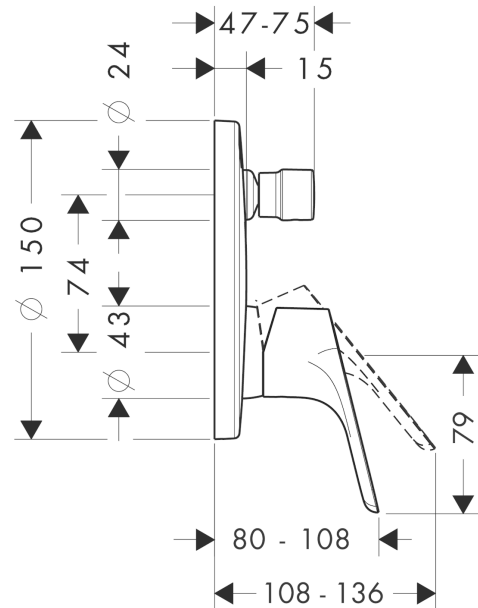

## Focus

Смеситель для ванны, однорычажный, СМ

Поверхности : хром Артикулный номер: 31945000

#### Характеристики

- 2 потребителя
- расход воды через верхний вывод: 21 л/мин
- расход воды через нижний вывод: 29 л/мин
- максимальный расход воды при 3 барах: 29 л/мин
- керамический узел смешивания
- регулируемое ограничение температуры
- дивертер с переключателем вакуумного типа
- с шумопоглотителем
- вид соединения: скрытая часть
- мин. рабочее давление 1 бар
- макс. рабочее давление: 10 бар

### График расхода воды

**Focus**

**Смеситель для ванны, однорычажный, СМ**

Поверхности : **хром**    Артикульный номер: **31945000**

**Покомпонентное изображение**

Год выпуска: >01/16

**Focus****Смеситель для ванны, однорычажный, CM**Поверхности : **хром** Артикульный номер: **31945000****Перечень запасных частей**

Год выпуска: &gt;01/16

Позиция	Описание	Артикульный номер	PC	PU
1	handle	98532000	-	1
2	screw cover	96338000	-	1
3	diverter knob	98795000	-	1
4	hollow set screw M4x10	97667000	-	1
5	escutcheon Ø 150 mm	98791000	-	1
6	O-ring 43x3	98418000	-	1
7	O-ring 23x3	98142000	-	1
8	sleeve	98790000	-	1
9	sleeve	98794000	-	1
10	holder for escutcheon	98793000	-	1
11	set of fixing screws	96454000	-	1
12	nut	98796000	-	1
13	O-ring 30x1,5	98433000	-	1
14	O-ring 39x1,5	98400000	-	1
15	cartridge, assy	92730000	-	1
16	locking screw for handle	95140000	-	1
17	seal	95008000	-	1
18	selector assy	95014000	-	1
19	O-ring 16x2,3	98207000	-	1
20	O-ring 20x2,5	92602000	-	1
21	set of screws	93243000	-	1
22	O-ring 16x2	98133000	-	1
23	noise reduction	94073000	-	1
24	extension 25 mm	13595000	-	1
25	set of fixing screws	97747000	-	1
26	extension 22 mm (Ø 150 mm)	13597000	-	1
a	concealed item	01800180	-	1
b	spring for exchanged connections	96365000	-	1
c	conversion kit to escutcheon Ø 170 mm (bath mixer)	95354000	-	1
d	fixation set	96615000	-	1