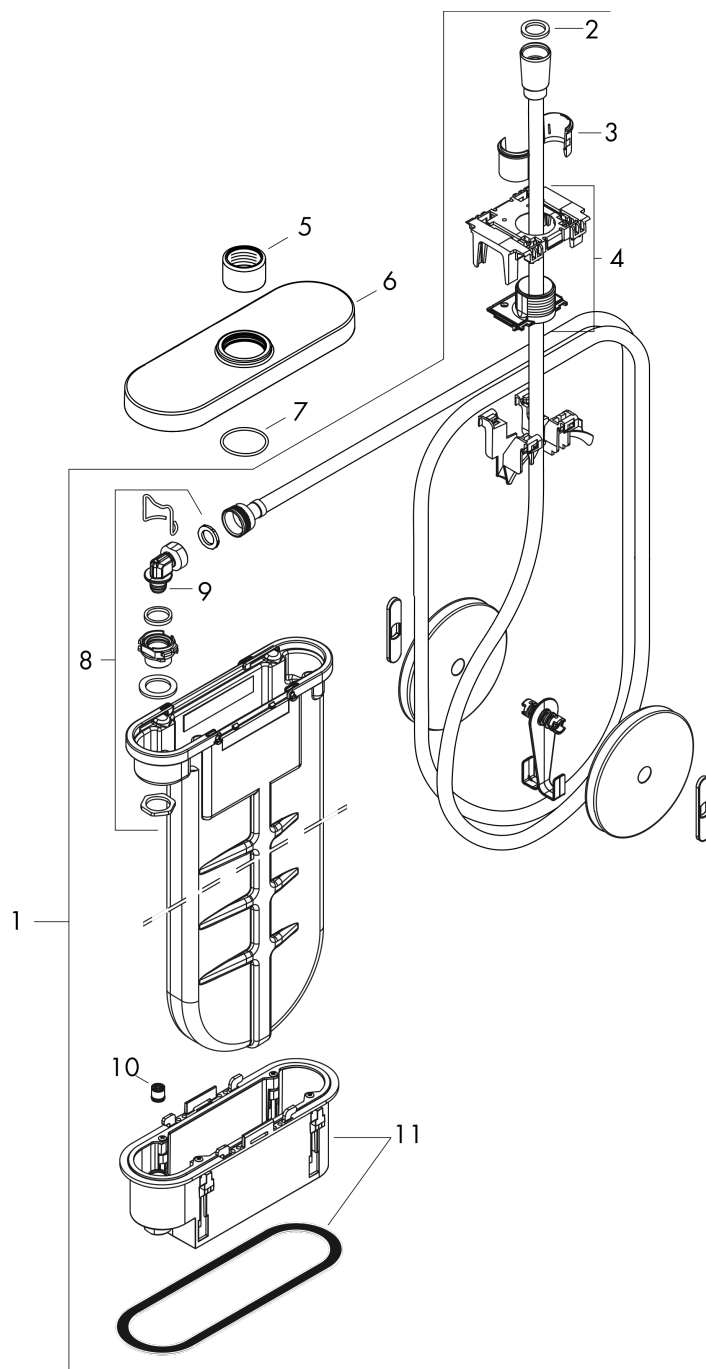

sBox

Внешняя часть, овальная

Поверхности : **матовый белый**

Артикульный номер: **28020700**

График расхода воды

sBox

Внешняя часть, овальная

Поверхности : матовый белый

Артикульный номер: 28020700

Покомпонентное изображение

Год выпуска: >06/21

sBox

Внешняя часть, овальная

Поверхности : матовый белый

Артикульный номер: 28020700

Перечень запасных частей

Год выпуска: >06/21

Позиция	Описание	Артикульный номер	PC	PU
1	sBox	94679000	-	1
2	seal	98058000	-	1
3	insert for shower holder	96942000	-	1
4	hose guide	94504000	-	1
5	nut	97584700	-	1
6	escutcheon	93505XXX	-	-
7	O-Ring 32x2	98193000	-	1
8	connection angel	94506000	-	1
9	O-ring 9x2	98119000	-	1
10	non return valve DW 10	96456000	-	1
11	installation frame	93908000	-	1
a	concealed item	13560180	-	1