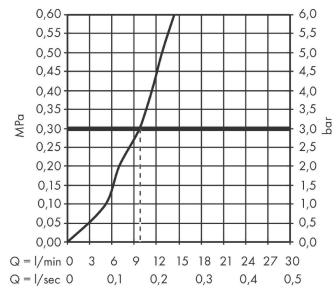

sBox

Внешняя часть, овальная

Поверхности : **матовый белый**

Артикульный номер: **28020700**

График расхода воды

sBox

Внешняя часть, овальная

Поверхности : матовый белый

Артикульный номер: 28020700

Покомпонентное изображение

Год выпуска: >06/21

sBox

Внешняя часть, овальная

Поверхности : матовый белый

Артикульный номер: 28020700

Перечень запасных частей