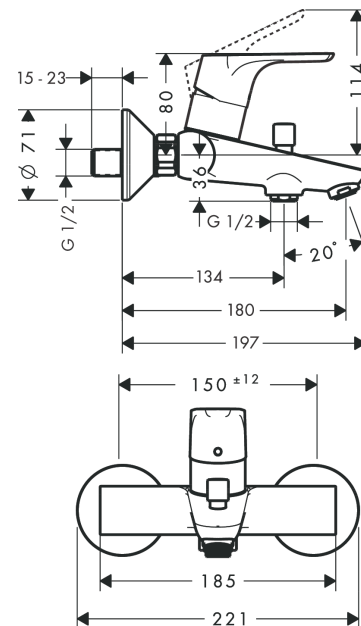

**Focus****Смеситель для ванны, однорычажный, внешнего монтажа**Поверхности : **хром**    Артикульный номер: **31940000****Описание****Характеристики**

- 2 потребителя
- выступ: 180 мм
- межосевое подключение: 150 мм ± 12 мм
- тип струи смесителя: обычная струя
- максимальный расход воды при 3 барах: 19,8 л/мин
- расход воды изливом на ванны при 3 барах: 19,8 л/мин
- расход воды ручным душем при 3 барах: 15,4 л/мин
- керамический узел смешивания
- регулируемое ограничение температуры
- дивертер с переключателем вакуумного типа
- со встроенной защитной комбинацией EN 1717
- с шумопоглотителем
- подходит для проточных водонагревателей
- вид соединения: S-образные эксцентрики
- мин. рабочее давление 1 бар
- макс. рабочее давление: 10 бар

**Технология****Продукт****Чертеж**

## Focus

Смеситель для ванны, однорычажный, внешнего монтажа

Поверхности : хром    Артикульный номер: 31940000

### График расхода воды