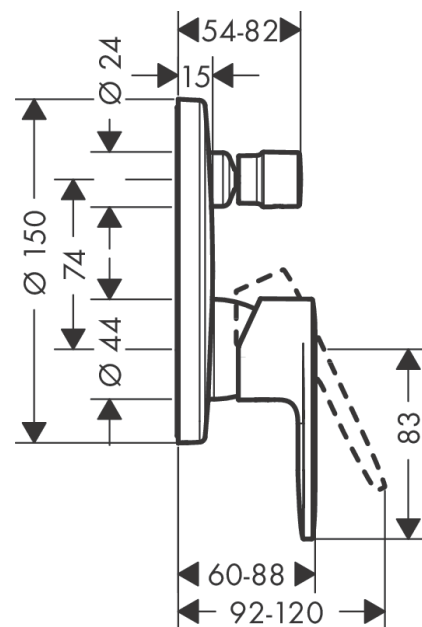

Vernis Blend**Смеситель для ванны, однорычажный, скрытого монтажа**Поверхности : **матовый черный** Артикульный номер: **71466670****Описание****Характеристики**

- 2 потребителя
- расход воды через верхний вывод: 21 л/мин
- расход воды через нижний вывод: 29 л/мин
- максимальный расход воды при 3 барах: 29 л/мин
- керамический узел смешивания
- регулируемое ограничение температуры
- дивертер с переключателем вакуумного типа
- подходит для проточных водонагревателей
- вид соединения: скрытая часть
- мин. рабочее давление 1 бар
- макс. рабочее давление: 10 бар

Продукт**Чертеж****График расхода воды**

Vernis Blend

Смеситель для ванны, однорычажный, скрытого монтажа

Поверхности : **матовый черный** Артикульный номер: **71466670**

Покомпонентное изображение

Год выпуска: >04/21