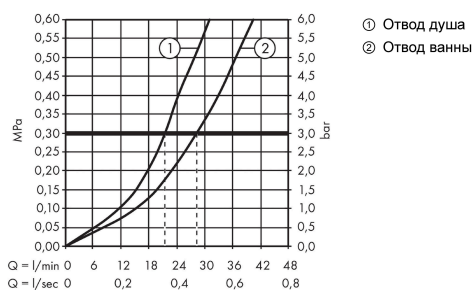

Vernis Blend**Смеситель для ванны, однорычажный, скрытого монтажа**Поверхности : **матовый черный** Артикульный номер: **71466670****Описание****Характеристики**

- 2 потребителя
- расход воды через верхний вывод: 21 л/мин
- расход воды через нижний вывод: 29 л/мин
- максимальный расход воды при 3 барах: 29 л/мин
- керамический узел смешивания
- регулируемое ограничение температуры
- дивертер с переключателем вакуумного типа
- подходит для проточных водонагревателей
- вид соединения: скрытая часть
- мин. рабочее давление 1 бар
- макс. рабочее давление: 10 бар

Продукт**Чертеж****График расхода воды**

Vernis Blend

Смеситель для ванны, однорычажный, скрытого монтажа

Поверхности : **матовый черный** Артикульный номер: **71466670**

Покомпонентное изображение

Год выпуска: >04/21