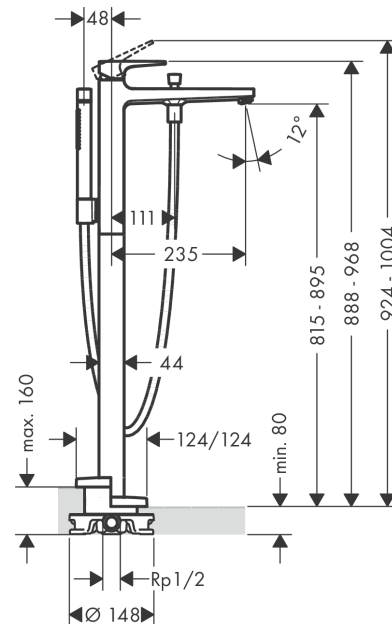

Metropol

Смеситель для ванны, однорычажный, напольный, с рычаговой ручкой

Поверхности : хром Артикульный номер: 32532000

Описание

Характеристики

- состоит из: смеситель для ванны напольный, ручной душ-«палочка», шланг для душа, держатель для душа
- 2 потребителя
- выступ: 235 мм
- тип струи смесителя: обычная струя
- тип струи ручного душа: Rain, MonoRain
- максимальный расход воды при 3 барах: 20 л/мин
- расход воды изливом на ванны при 3 барах: 20 л/мин
- керамический узел смешивания
- регулируемое ограничение температуры
- дивертер с переключателем вакуумного типа
- клапан обратного тока воды
- вид соединения: скрытая часть
- мин. рабочее давление 1 бар
- макс. рабочее давление: 10 бар

Технология

Награды за дизайн

Продукт

Чертеж

Metropol

Смеситель для ванны, однорычажный, напольный, с рычаговой ручкой

Поверхности : **хром** Артикульный номер: **32532000**

График расхода воды

Год выпуска: >04/17

Позиция	Описание	Артикульный номер	PC	PU
1	handle	93075000	-	1
2	screw cover	96338000	-	1
3	flange	97406000	-	1
4	nut	97209000	-	1
5	O-Ring 32x2	98193000	-	1
6	cartridge, assy	92730000	-	1
7	locking screw for handle	95140000	-	1
8	seal	95008000	-	1
9	O-ring 35x2	92604000	-	1
10	aerator M24x1 (30 l/min)	96512000	-	1
11	diverter knob	95284000	-	1
12	sleeve	97979000	-	1
13	selector	97978000	-	1
14	non return valve	97980000	-	1
15	seal	98058000	-	1
16	shower hose 1,25 m	28282000	-	1
17	shower holder, assy	96295000	-	1
18	handshower	28532000	-	1
19	filter packing	94246000	-	1
20	escutcheon	93245000	-	1
21	O-ring 9x1,5	98117000	-	1
22	hexagon socket screw M10x35	97670000	-	1
23	O-ring 44x2,5	98162000	-	1
24	O-ring 29x3	98371000	-	1
25	O-ring 7x2	98419000	-	1
26	extension set 60 mm	97686000	-	1
a	concealed item	10452180	-	1