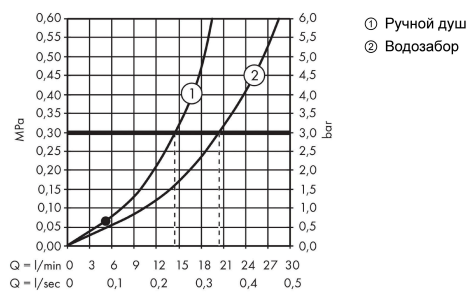

Технология

Награды за дизайн

Продукт

Чертеж

Metropol

Смеситель для ванны, однорычажный, напольный, с рычаговой ручкой

Поверхности : **хром** Артикульный номер: **32532000**

График расхода воды