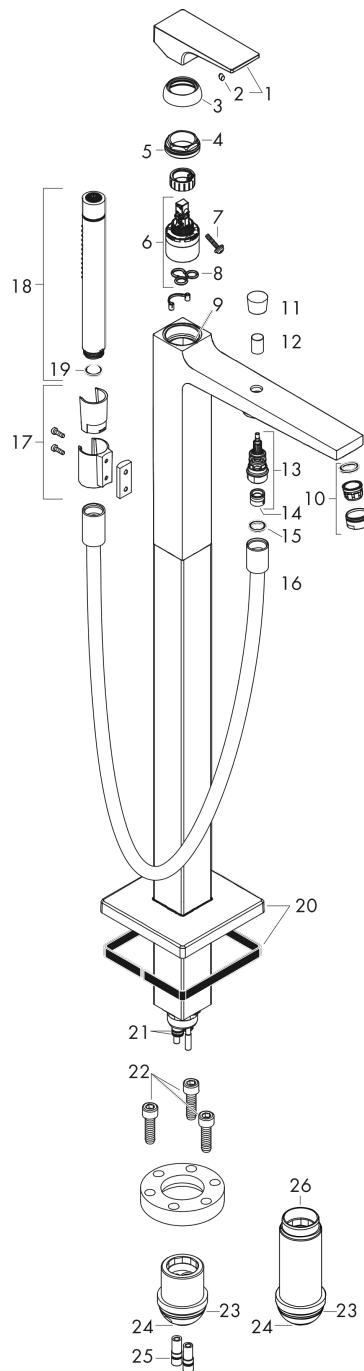

Metropol

Смеситель для ванны, однорычажный, напольный, с рычаговой ручкой

Поверхности : хром Артикульный номер: 32532000

Описание

Характеристики

- состоит из: смеситель для ванны напольный, ручной душ-«палочка», шланг для душа, держатель для душа
- 2 потребителя
- выступ: 235 мм
- тип струи смесителя: обычная струя
- тип струи ручного душа: Rain, MonoRain
- максимальный расход воды при 3 барах: 20 л/мин
- расход воды изливом на ванны при 3 барах: 20 л/мин
- керамический узел смешивания
- регулируемое ограничение температуры
- дивертер с переключателем вакуумного типа
- клапан обратного тока воды
- вид соединения: скрытая часть
- мин. рабочее давление 1 бар
- макс. рабочее давление: 10 бар

Metropol

Смеситель для ванны, однорычажный, напольный, с рычаговой ручкой

Поверхности : хром Артикульный номер : 32532000

Покомпонентное изображение

Год выпуска: >04/17

Metropol**Смеситель для ванны, однорычажный, напольный, с рычаговой ручкой**Поверхности : **хром** Артикульный номер: **32532000****Перечень запасных частей**

Год выпуска: >04/17

Позиция	Описание	Артикульный номер	PC	PU
1	handle	93075000	-	1
2	screw cover	96338000	-	1
3	flange	97406000	-	1
4	nut	97209000	-	1
5	O-Ring 32x2	98193000	-	1
6	cartridge, assy	92730000	-	1
7	locking screw for handle	95140000	-	1
8	seal	95008000	-	1
9	O-ring 35x2	92604000	-	1
10	aerator M24x1 (30 l/min)	96512000	-	1
11	diverter knob	95284000	-	1
12	sleeve	97979000	-	1
13	selector	97978000	-	1
14	non return valve	97980000	-	1
15	seal	98058000	-	1
16	shower hose 1,25 m	28282000	-	1
17	shower holder, assy	96295000	-	1
18	handshower	28532000	-	1
19	filter packing	94246000	-	1
20	escutcheon	93245000	-	1
21	O-ring 9x1,5	98117000	-	1
22	hexagon socket screw M10x35	97670000	-	1
23	O-ring 44x2,5	98162000	-	1
24	O-ring 29x3	98371000	-	1
25	O-ring 7x2	98419000	-	1
26	extension set 60 mm	97686000	-	1
a	concealed item	10452180	-	1