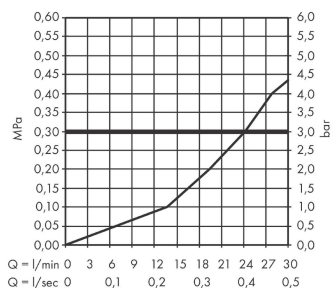

Vernis Blend

Излив на ванну

Поверхности : **матовый черный** Артикульный номер: **71420670**

Описание

Характеристики

- с розеткой
- выступ 204 мм
- настенный монтаж
- максимальный расход воды при 3 барах: 21,7 л/мин
- тип струи: обычная струя

Технология

Продукт

Чертеж

График расхода воды

Расход измерен практически с помощью соответствующей арматуры (термостат/смеситель/скрытый клапан).

Vernis Blend

Излив на ванну

Поверхности : матовый черный

Позиция	Описание	Артикульный номер	PC	PU
1	aerator M24x1 (38 l/min)	92513670	-	1
2	hollow set screw M5x5	98446000	-	1
3	connecting thread G½	93726000	-	1
4	O-ring 13x2	98128000	-	1