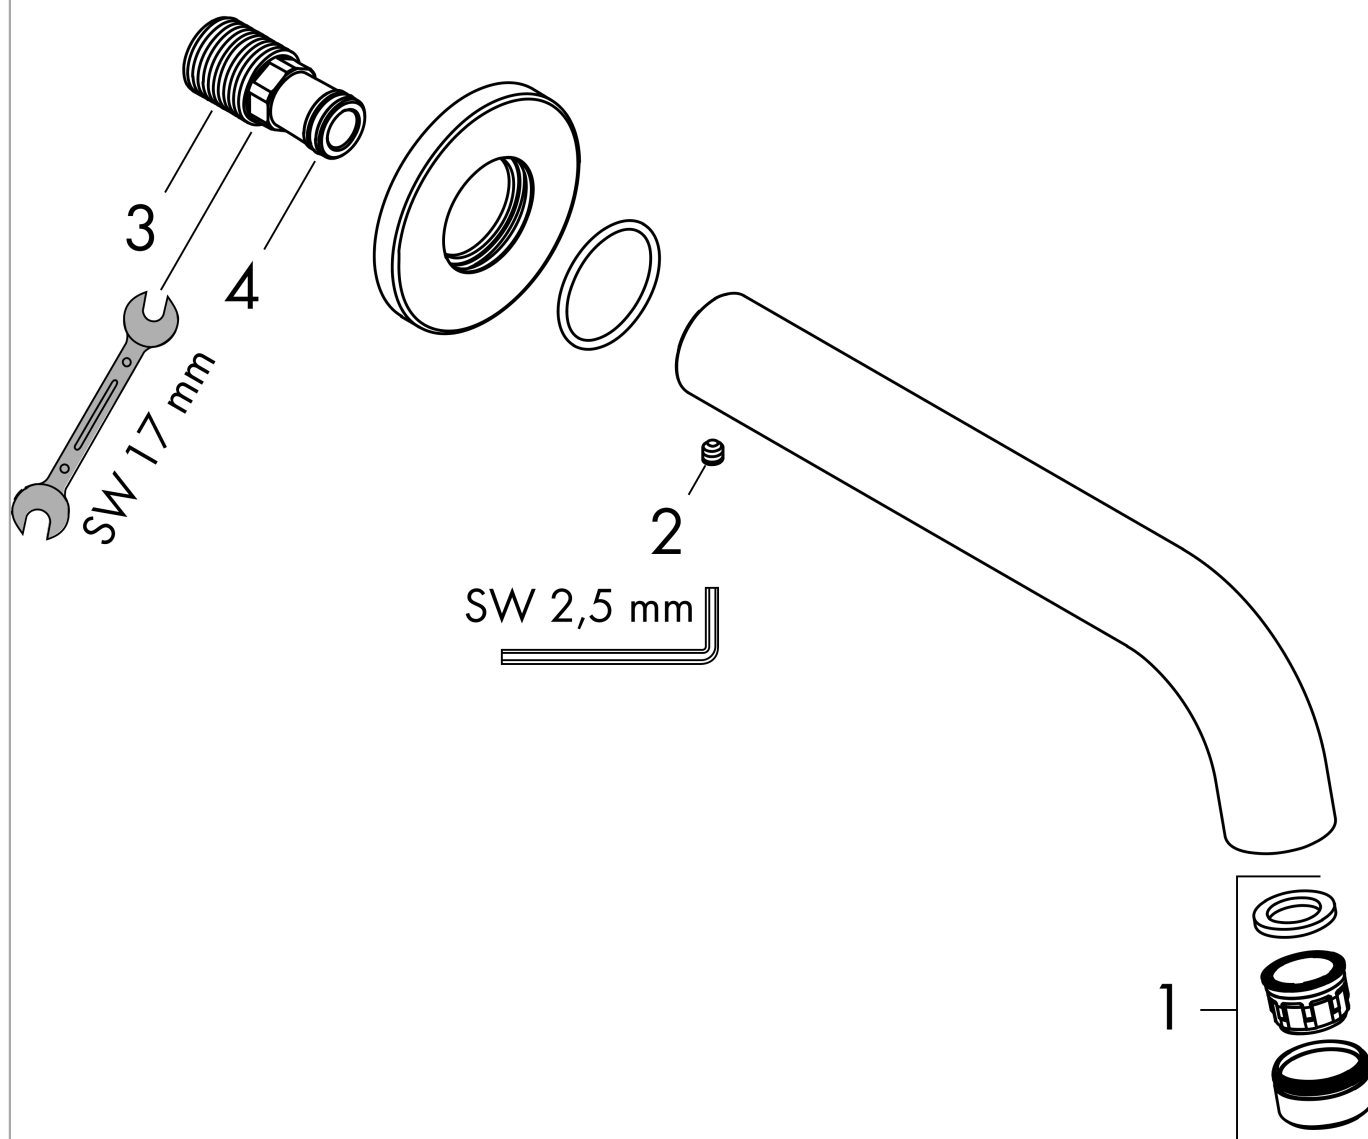

Vernis Blend

Излив на ванну

Поверхности : **матовый черный** Артикульный номер: **71420670**

Описание

Характеристики

- с розеткой
- выступ 204 мм
- настенный монтаж
- максимальный расход воды при 3 барах: 21,7 л/мин
- тип струи: обычная струя

Технология

Продукт

Чертеж

График расхода воды

Расход измерен практически с помощью соответствующей арматуры (термостат/смеситель/скрытый клапан).

Vernis Blend

Излив на ванну

Поверхности : матовый черный

Артикульный номер: 71420670

Покомпонентное изображение

Год выпуска: >04/21

Vernis Blend**Излив на ванну**Поверхности : **матовый черный**Артикульный номер: **71420670****Перечень запасных частей**

Год выпуска: >04/21

Позиция	Описание	Артикульный номер	PC	PU
1	aerator M24x1 (38 l/min)	92513670	-	1
2	hollow set screw M5x5	98446000	-	1
3	connecting thread G½	93726000	-	1
4	O-ring 13x2	98128000	-	1