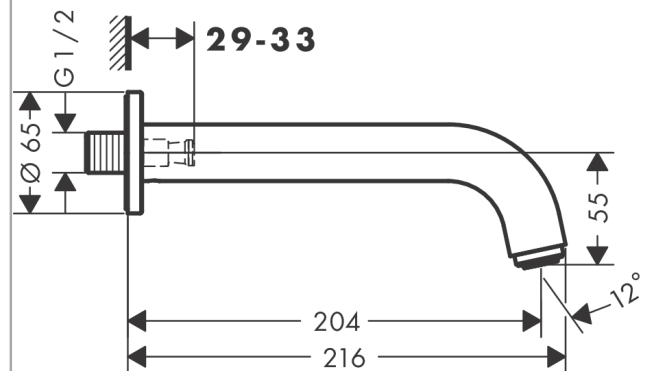

Vernis Blend

Излив на ванну

Поверхности : **матовый черный** Артикульный номер: **71420670**

Описание

Характеристики

- с розеткой
- выступ 204 мм
- настенный монтаж
- максимальный расход воды при 3 барах: 21,7 л/мин
- тип струи: обычная струя

Технология

Продукт

Чертеж

График расхода воды

Расход измерен практически с помощью соответствующей арматуры (термостат/смеситель/скрытый клапан).

Vernis Blend

Излив на ванну

Поверхности : матовый черный

Артикульный номер: 71420670

Покомпонентное изображение

Год выпуска: >04/21

Vernis Blend**Излив на ванну**Поверхности : **матовый черный**Артикульный номер: **71420670****Перечень запасных частей**

Год выпуска: >04/21

Позиция	Описание	Артикульный номер	PC	PU
1	aerator M24x1 (38 l/min)	92513670	-	1
2	hollow set screw M5x5	98446000	-	1
3	connecting thread G½	93726000	-	1
4	O-ring 13x2	98128000	-	1