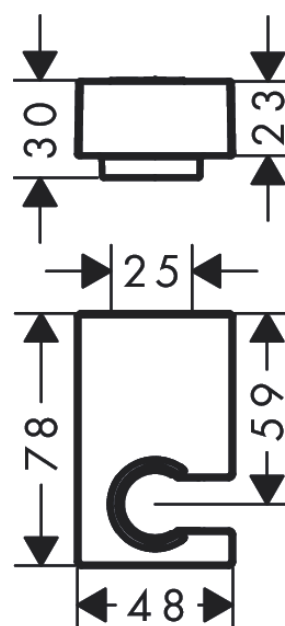

Держатель ручного душа Porter E

Поверхности : **матовый черный** Артикульный номер: **28387670**

Описание

Характеристики

- фиксированное положение держателя
- для шлангов с конической гайкой
- материал: металл

Награды за дизайн

reddot winner 2020

reddot winner 2021

Продукт

Чертеж

Держатель ручного душа Porter E

Поверхности : **матовый черный** Артикульный номер: **28387670**

Покомпонентное изображение

Год выпуска: >08/19

Держатель ручного душа Porter E

Поверхности : **матовый черный** Артикульный номер: **28387670**

Перечень запасных частей

Год выпуска: >08/19

Позиция	Описание	Артикульный номер	PC	PU
1	mounting set	40915000	-	1