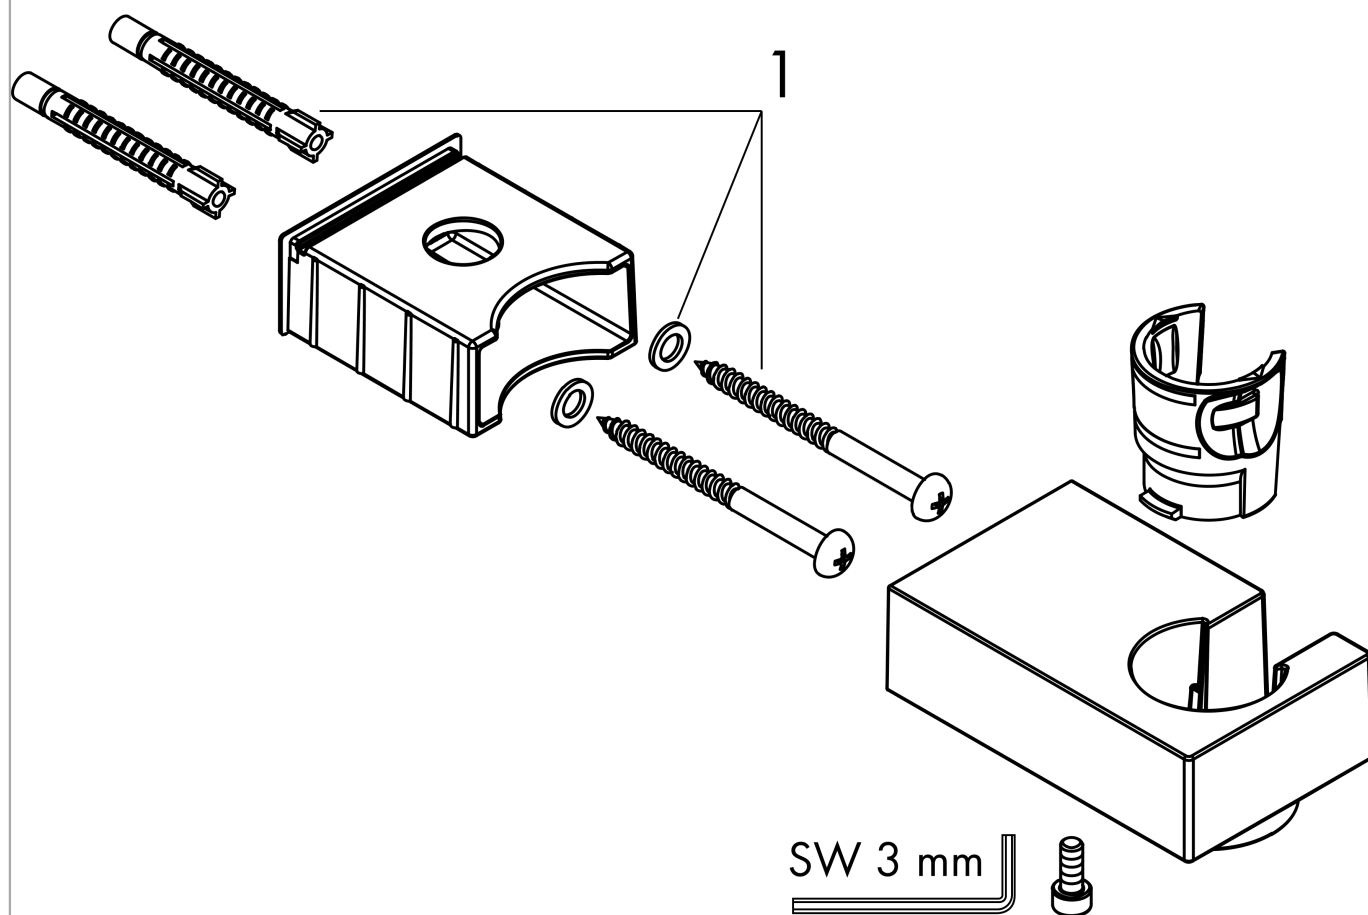

Держатель ручного душа Porter E

Поверхности : **матовый черный** Артикульный номер: **28387670**

Описание

Характеристики

- фиксированное положение держателя
- для шлангов с конической гайкой
- материал: металл

Награды за дизайн

reddot winner 2020

reddot winner 2021

Продукт

Чертеж

Держатель ручного душа Porter E

Поверхности : **матовый черный** Артикульный номер: **28387670**

Покомпонентное изображение

Год выпуска: >08/19

Держатель ручного душа Porter E

Поверхности : **матовый черный** Артикульный номер: **28387670**

Перечень запасных частей

Год выпуска: >08/19

Позиция	Описание	Артикульный номер	PC	PU
1	mounting set	40915000	-	1