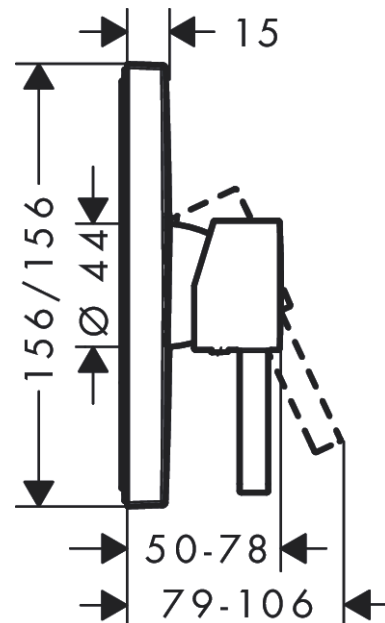

Finoris

Смеситель для душа, однорычажный, скрытого монтажа

Поверхности : матовый черный Артикульный номер: 76615670

Описание

Характеристики

- 1 потребитель
- максимальный расход воды при 3 барах: 29,3 л/мин
- керамический узел смешивания
- регулируемое ограничение температуры
- с шумопоглотителем
- подходит для проточных водонагревателей
- вид соединения: скрытая часть
- мин. рабочее давление: 1 бар
- макс. рабочее давление: 10 бар

Награды за дизайн

reddot winner 2021

Продукт

Чертеж

График расхода воды

Finoris

Смеситель для душа, однорычажный, скрытого монтажа

Поверхности : **матовый черный** Артикульный номер: **76615670**

Покомпонентное изображение

Год выпуска: >06/21

Finoris**Смеситель для душа, однорычажный, скрытого монтажа**Поверхности : **матовый черный** Артикульный номер: **76615670****Перечень запасных частей**

Год выпуска: >06/21

Позиция	Описание	Артикульный номер	PC	PU
1	handle	94298670	-	1
2	screw cover	96338000	-	1
3	escutcheon	94299670	-	1
4	O-ring 43x3	98418000	-	1
5	sleeve	98790670	-	1
6	holder for escutcheon	98793000	-	1
7	set of fixing screws	96454000	-	1
8	nut	98796000	-	1
9	O-ring 30x1,5	98433000	-	1
10	O-ring 39x1,5	98400000	-	1
11	cartridge, assy	92730000	-	1
12	locking screw for handle	95140000	-	1
13	seal	95008000	-	1
14	set of screws	96525000	-	1
15	O-ring 16x2	98133000	-	1
16	O-Ring 22x2	98185000	-	1
17	flow limiter (22 l/min)	95884000	-	1
18	noise reduction	96429000	-	1
19	extension 25 mm	13595000	-	1
20	set of fixing screws	97747000	-	1
21	extension 22 mm	13593670	-	1