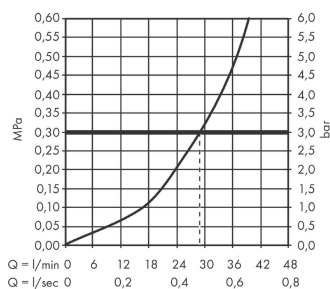

Награды за дизайн

reddot winner 2021

Продукт

Чертеж

График расхода воды

Finoris

Смеситель для душа, однорычажный, скрытого монтажа

Поверхности : **матовый черный** Артикульный номер: **76615670**