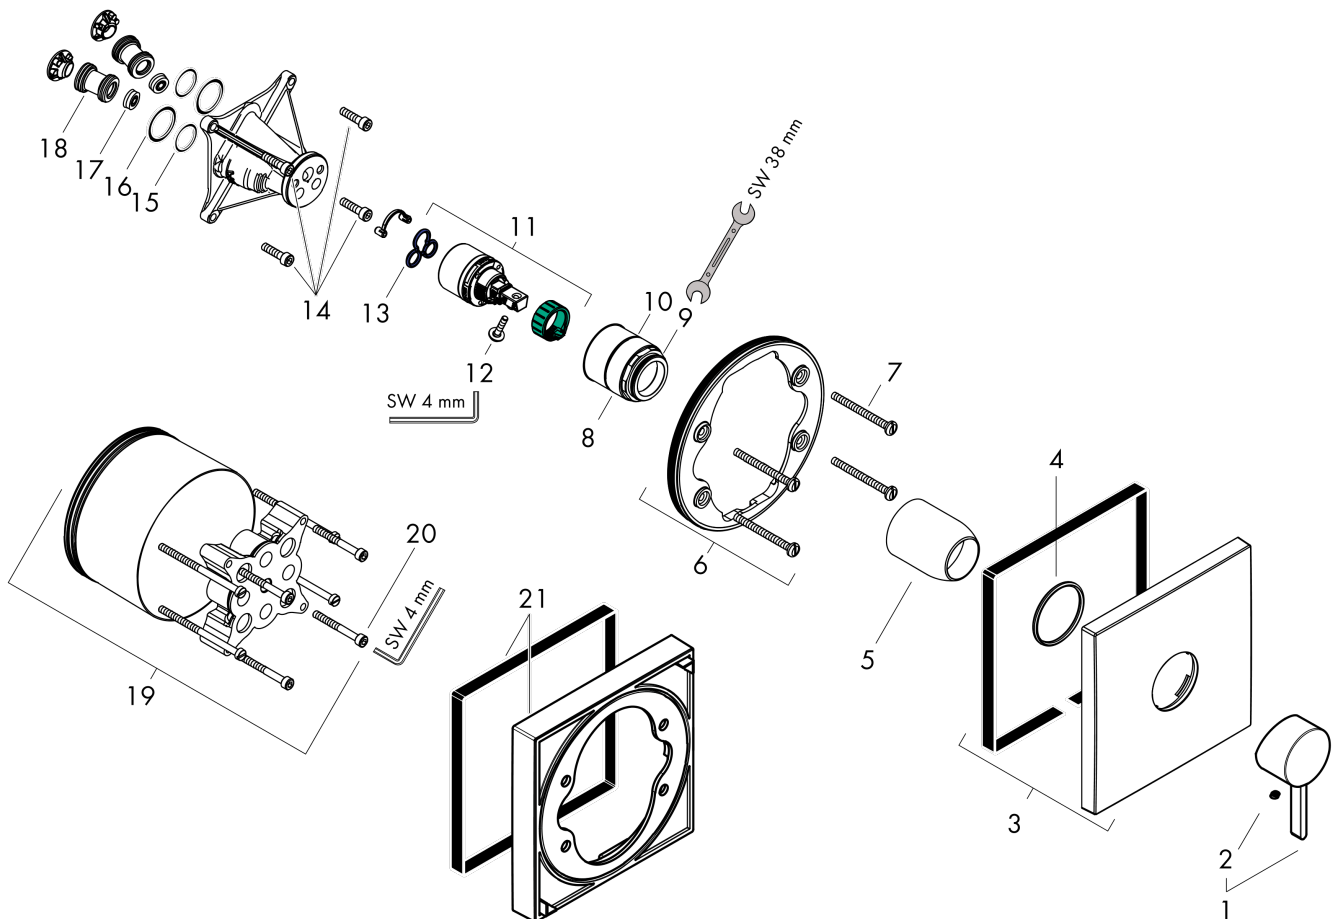

Finoris

Смеситель для душа, однорычажный, скрытого монтажа

Поверхности : матовый черный Артикульный номер: 76615670

Описание

Характеристики

- 1 потребитель
- максимальный расход воды при 3 барах: 29,3 л/мин
- керамический узел смешивания
- регулируемое ограничение температуры
- с шумопоглотителем
- подходит для проточных водонагревателей
- вид соединения: скрытая часть
- мин. рабочее давление: 1 бар
- макс. рабочее давление: 10 бар

Награды за дизайн

reddot winner 2021

Продукт

Чертеж

График расхода воды

Finoris

Смеситель для душа, однорычажный, скрытого монтажа

Поверхности : **матовый черный** Артикульный номер: **76615670**

Покомпонентное изображение

Год выпуска: >06/21

Finoris**Смеситель для душа, однорычажный, скрытого монтажа**Поверхности : **матовый черный** Артикульный номер: **76615670****Перечень запасных частей**

Год выпуска: >06/21

Позиция	Описание	Артикульный номер	PC	PU
1	handle	94298670	-	1
2	screw cover	96338000	-	1
3	escutcheon	94299670	-	1
4	O-ring 43x3	98418000	-	1
5	sleeve	98790670	-	1
6	holder for escutcheon	98793000	-	1
7	set of fixing screws	96454000	-	1
8	nut	98796000	-	1
9	O-ring 30x1,5	98433000	-	1
10	O-ring 39x1,5	98400000	-	1
11	cartridge, assy	92730000	-	1
12	locking screw for handle	95140000	-	1
13	seal	95008000	-	1
14	set of screws	96525000	-	1
15	O-ring 16x2	98133000	-	1
16	O-Ring 22x2	98185000	-	1
17	flow limiter (22 l/min)	95884000	-	1
18	noise reduction	96429000	-	1
19	extension 25 mm	13595000	-	1
20	set of fixing screws	97747000	-	1
21	extension 22 mm	13593670	-	1