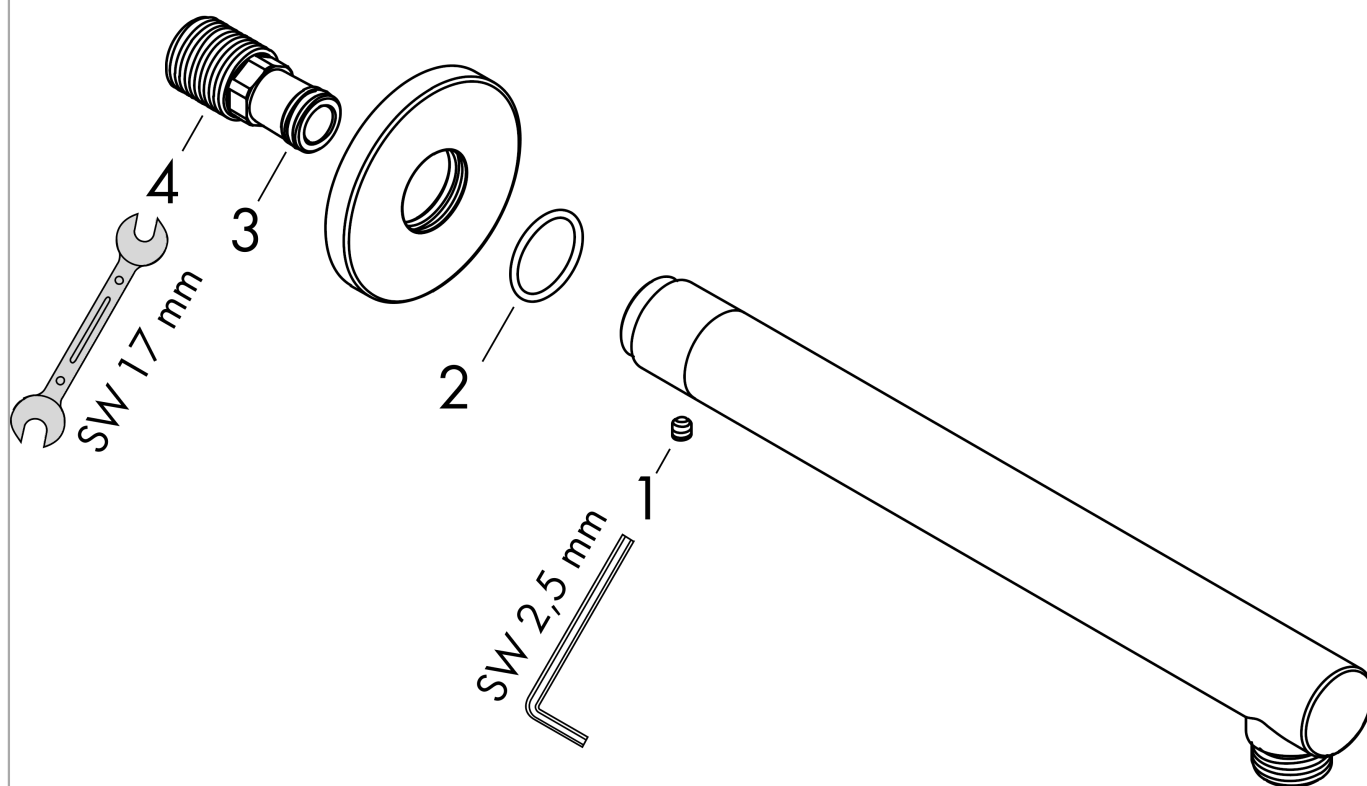

Vernis Blend**Держатель верхнего душа 24 см**Поверхности : **хром** Артикульный номер: **27809000****Описание****Характеристики**

- длина: 240 мм
- Ø стержня: 26 мм
- вид монтажа: наружный монтаж
- материал: латунь
- исполнение: угол 90°
- вид соединения: 1/2"

Продукт**Чертеж**

Vernis Blend

Держатель верхнего душа 24 см

Поверхности : хром Артикульный номер: 27809000

Покомпонентное изображение

Год выпуска: >01/21

Vernis Blend

Держатель верхнего душа 24 см

Поверхности : **хром** Артикульный номер: **27809000**

Перечень запасных частей

Год выпуска: >01/21

Позиция	Описание	Артикульный номер	PC	PU
1	hollow set screw M5x5	98446000	-	1
2	O-Ring 22x2	98185000	-	1
3	O-ring 13x2	98128000	-	1
4	connecting thread G½	93726000	-	1