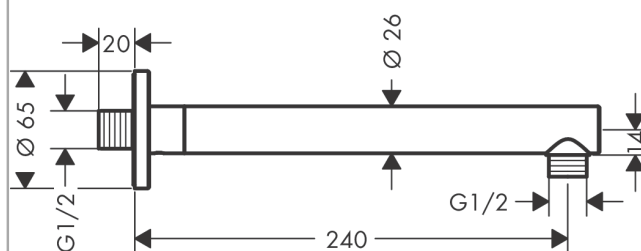

Vernis Blend**Держатель верхнего душа 24 см**Поверхности : **хром** Артикульный номер: **27809000****Описание****Характеристики**

- длина: 240 мм
- Ø стержня: 26 мм
- вид монтажа: наружный монтаж
- материал: латунь
- исполнение: угол 90°
- вид соединения: 1/2"

Продукт**Чертеж**

Vernis Blend

Держатель верхнего душа 24 см

Поверхности : хром Артикульный номер: 27809000

Покомпонентное изображение

Год выпуска: >01/21

Vernis Blend

Держатель верхнего душа 24 см

Поверхности : **хром** Артикульный номер: **27809000**

Перечень запасных частей

Год выпуска: >01/21

Позиция	Описание	Артикульный номер	PC	PU
1	hollow set screw M5x5	98446000	-	1
2	O-Ring 22x2	98185000	-	1
3	O-ring 13x2	98128000	-	1
4	connecting thread G½	93726000	-	1