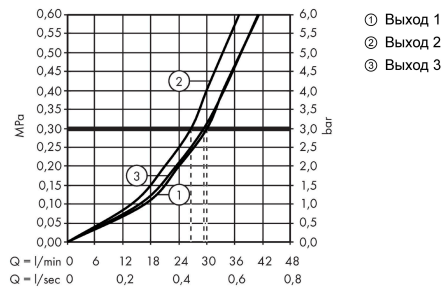

ShowerSelect S

Запорный вентиль ShowerSelect S, для 3 потребителей, СМ

Поверхности : **хром**   Артикульный номер: **15745000**

График расхода воды