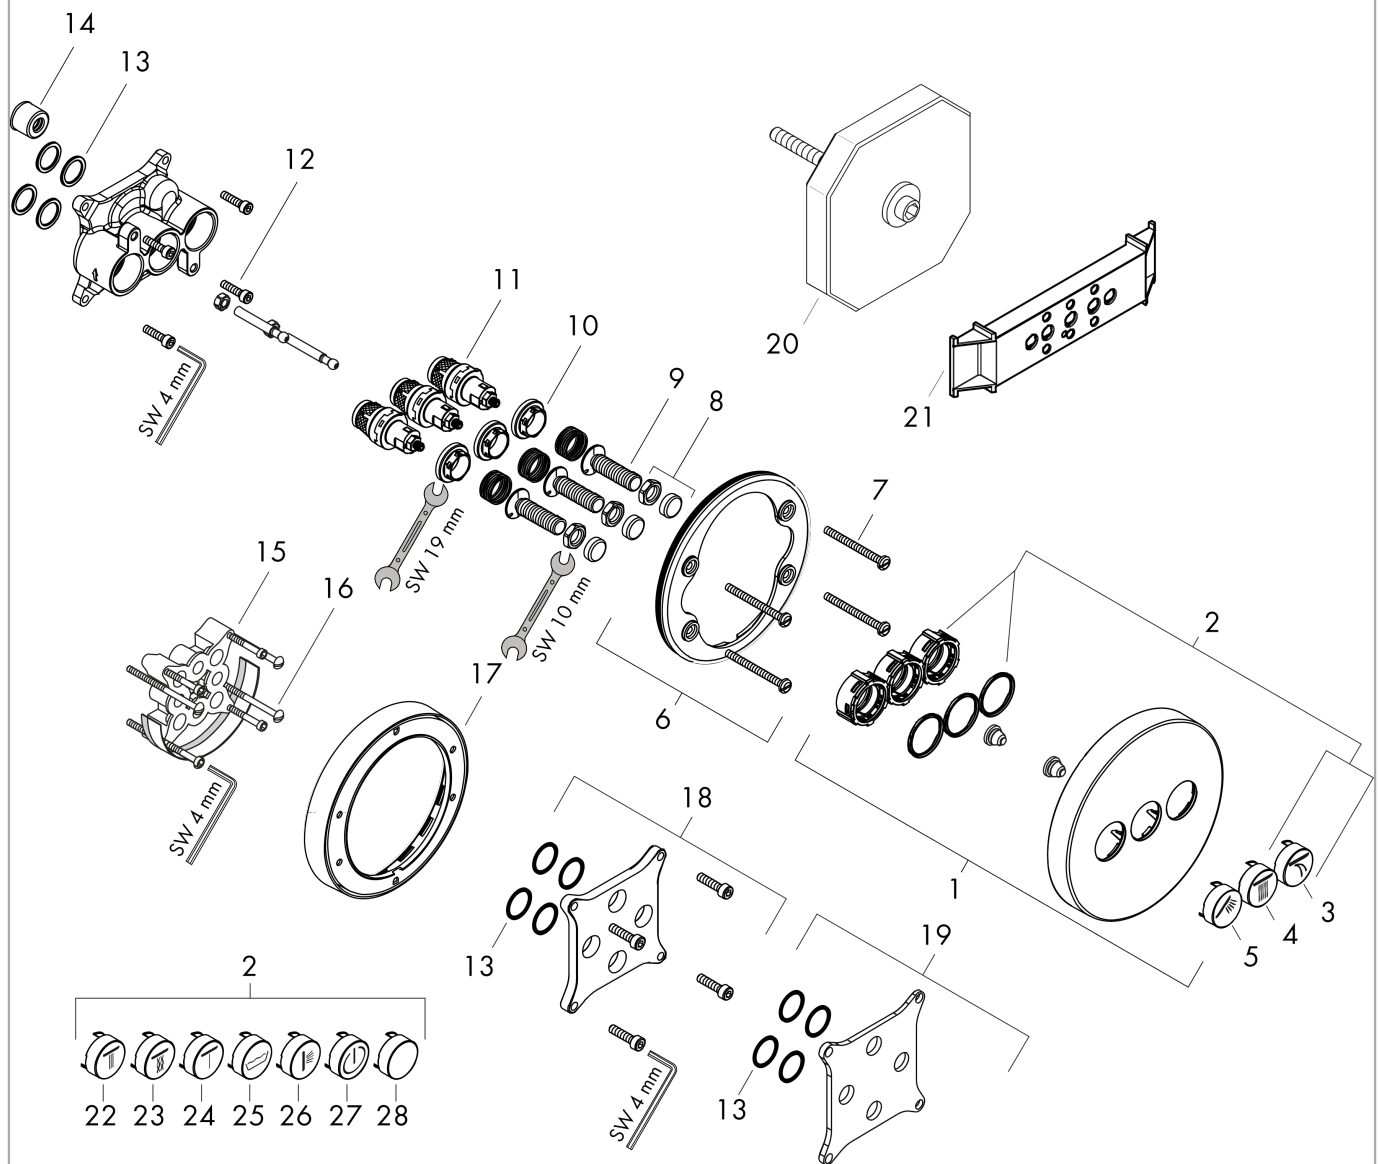

ShowerSelect S

Запорный вентиль ShowerSelect S, для 3 потребителей, CM

Поверхности : **хром**   Артикульный номер: **15745000**

Покомпонентное изображение

Год выпуска: **>05/18**

ShowerSelect S

Запорный вентиль ShowerSelect S, для 3 потребителей, CM

Поверхности : хром Артикульный номер: 15745000

Перечень запасных частей

Год выпуска: >05/18

Позиция	Описание	Артикульный номер	PC	PU
1	escutcheon Ø 150 mm	92324000	-	1
2	set of symbols	92218000	-	1
3	symbol Flood jet	93574880	-	1
4	symbol head shower Rain large	93571880	-	1
5	symbol handshower	93573880	-	1
6	holder for escutcheon	98793000	-	1
7	set of fixing screws	96454000	-	1
8	nut and flange	92696000	-	1
9	Select-adapter	92219000	-	1
10	nut	98368000	-	1
11	shut off unit	95758000	-	1
12	set of screws	96525000	-	1
13	O-ring 16x2	98133000	-	1
14	noise reduction	94073000	-	1
15	extension 25 mm	13595000	-	1
16	set of fixing screws	97747000	-	1
17	extension 22 mm (Ø 150 mm)	13597000	-	1
18	extension 10 mm for iBox universal with shut-off unit	92332000	-	1
19	compensation set 1°	95521000	-	1
20	flushing unit complete	15956000	-	1
21	fit-up aid	92540000	-	1
22	symbol head shower Rain small	93572880	-	1
23	symbol Whirl	93575880	-	1
24	symbol Mono	93576880	-	1
25	symbol tub	93577880	-	1
26	symbol body shower	93578880	-	1
27	symbol ON/OFF	93579880	-	1
28	pushbutton	93955880	-	1
a	concealed item	01800180	-	1
b	shut off unit (special)	92361000	-	1
c	Grease	90920000	-	1