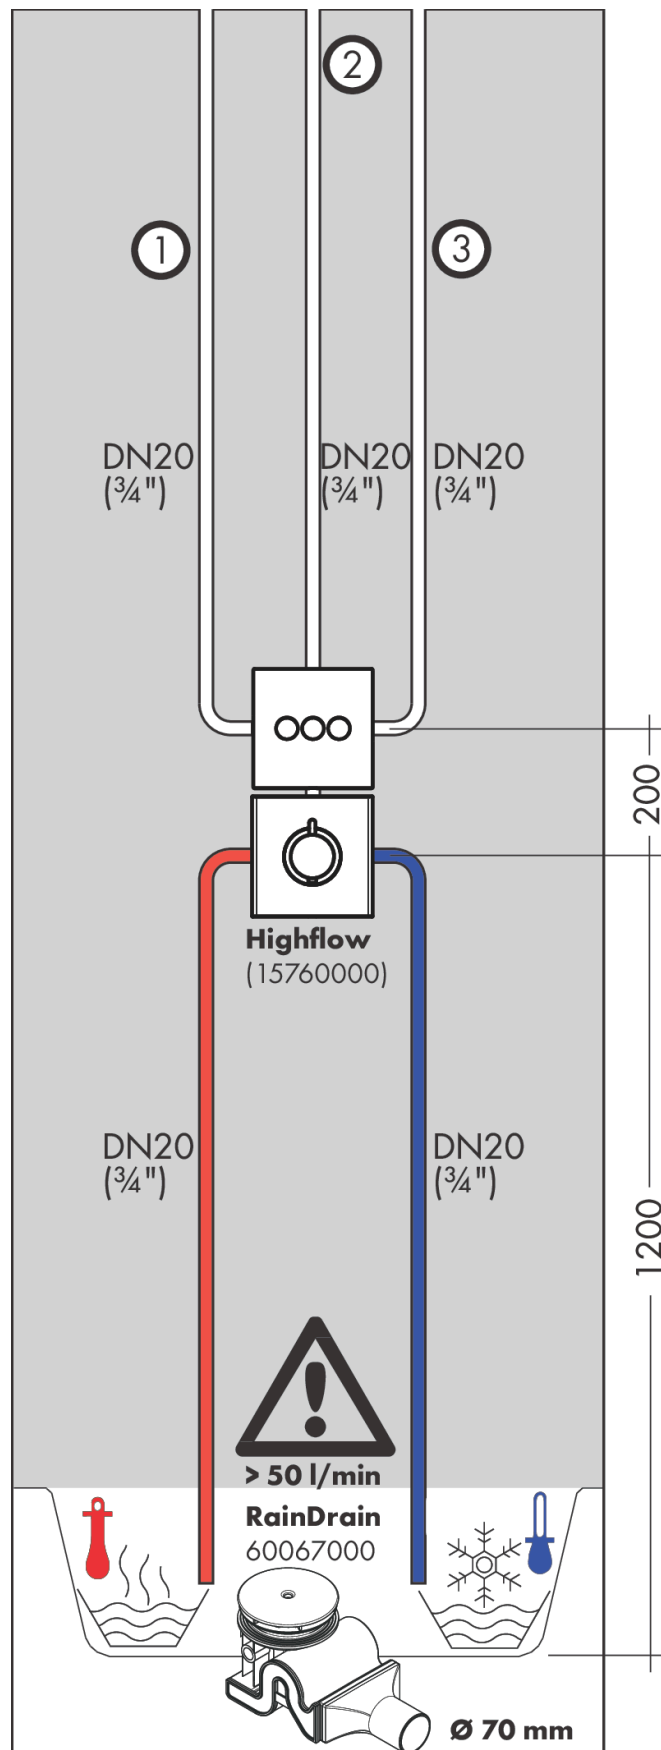

**ShowerSelect S****Запорный вентиль ShowerSelect S, для 3 потребителей, СМ**Поверхности : **хром**    Артикульный номер: **15745000****Описание****Характеристики**

- 3 потребителя
- возможно одновременное включение нескольких потребителей
- максимальный расход воды при 3 барах: 30 л/мин
- расход воды через верхний вывод: 26 л/мин
- напор слева и справа: 29 л/мин
- расход воды при одновременном использовании всех потребителей: 30 л/мин
- клапан Select
- вид соединения: скрытая часть
- мин. рабочее давление: 1 бар
- макс. рабочее давление: 10 бар
- С вентилем поставляются кнопки: Rain большой, Whirl, Waterfall

**Технология****Продукт****Чертеж**

**ShowerSelect S**

**Запорный вентиль ShowerSelect S, для 3 потребителей, СМ**

Поверхности : **хром**      Артикульный номер: **15745000**

**График расхода воды**

**ShowerSelect S**

**Запорный вентиль ShowerSelect S, для 3 потребителей, СМ**

Поверхности : **хром**    Артикульный номер: **15745000**

**Пример монтажа**

**ShowerSelect S**

**Запорный вентиль ShowerSelect S, для 3 потребителей, CM**

Поверхности : **хром**      Артикульный номер: **15745000**

**Покомпонентное изображение**

Год выпуска: **>05/18**