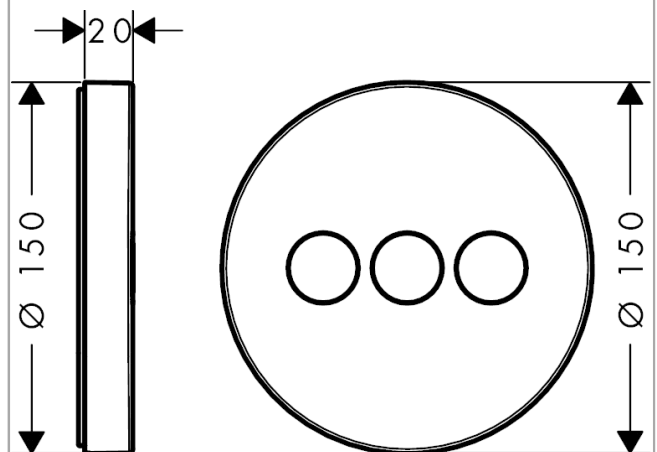

**ShowerSelect S****Запорный вентиль ShowerSelect S, для 3 потребителей, СМ**Поверхности : **хром**    Артикульный номер: **15745000****Описание****Характеристики**

- 3 потребителя
- возможно одновременное включение нескольких потребителей
- максимальный расход воды при 3 барах: 30 л/мин
- расход воды через верхний вывод: 26 л/мин
- напор слева и справа: 29 л/мин
- расход воды при одновременном использовании всех потребителей: 30 л/мин
- клапан Select
- вид соединения: скрытая часть
- мин. рабочее давление: 1 бар
- макс. рабочее давление: 10 бар
- С вентилем поставляются кнопки: Rain большой, Whirl, Waterfall

**Технология****Продукт****Чертеж**

**ShowerSelect S**

**Запорный вентиль ShowerSelect S, для 3 потребителей, СМ**

Поверхности : **хром**      Артикульный номер: **15745000**

**График расхода воды**

**ShowerSelect S**