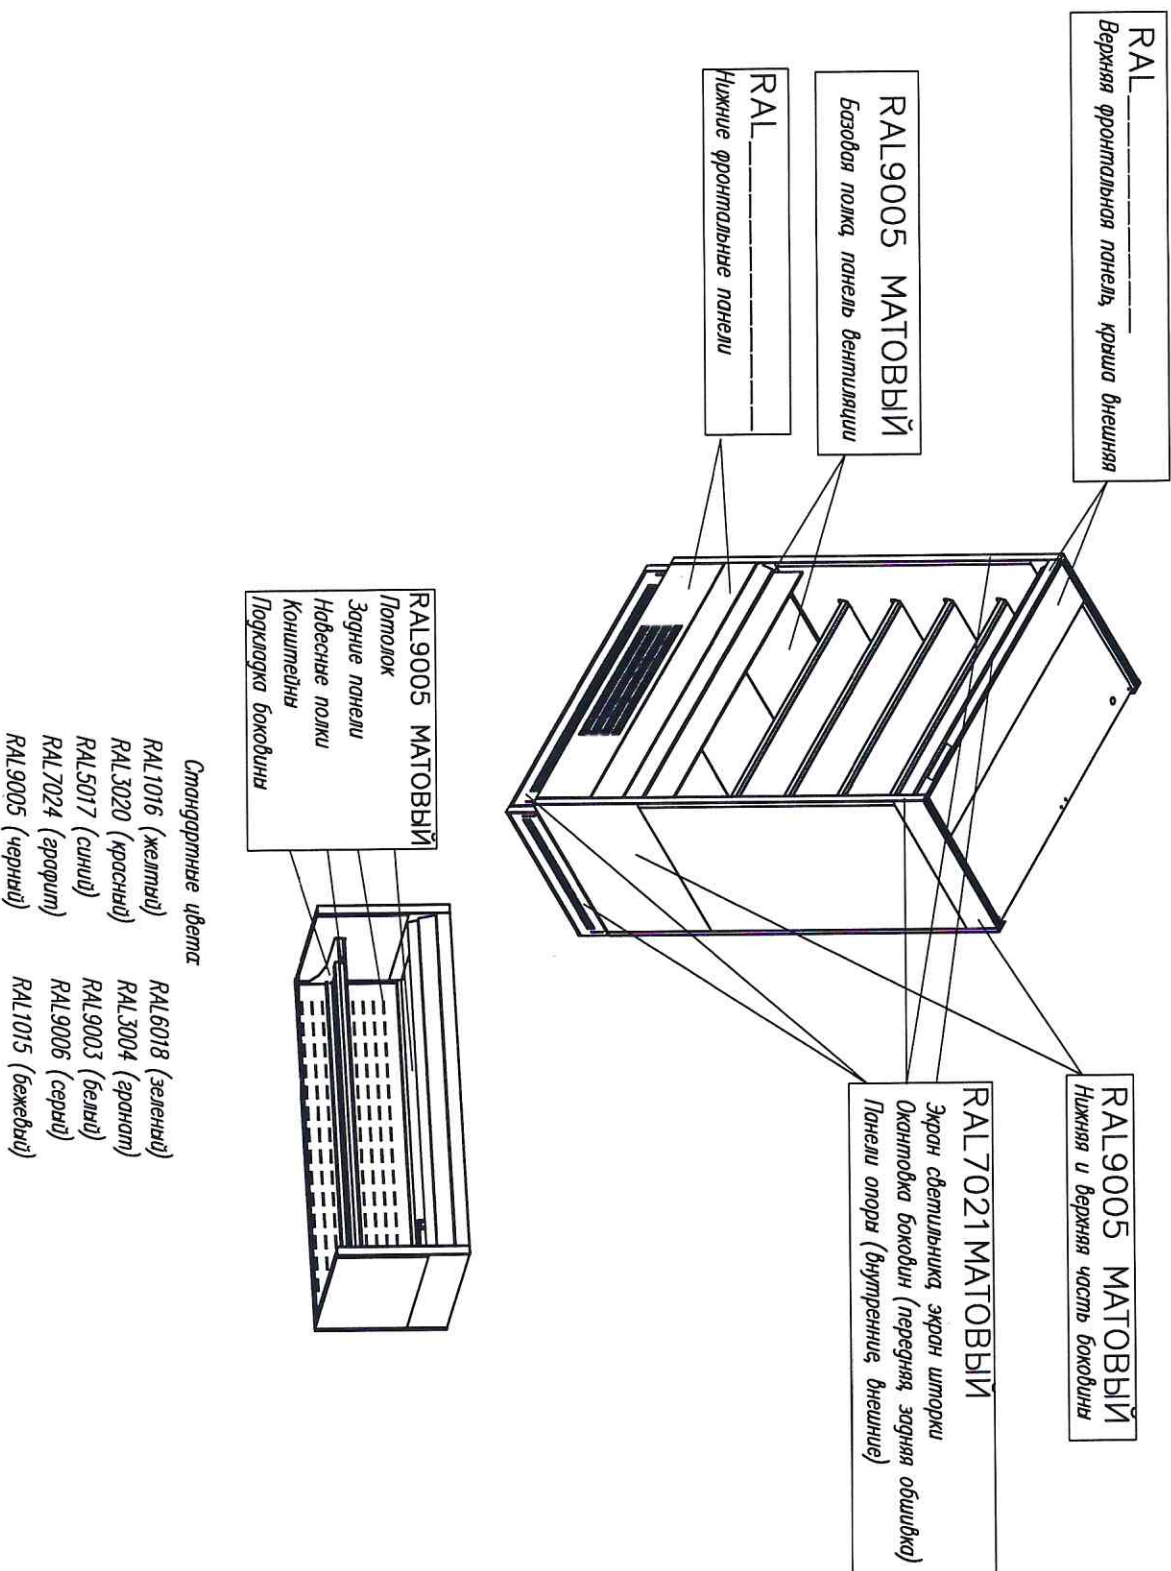

Стандартная цветочная схема

Вега 070 Н195 Plug-in

Вега 070 Н195 Plug-in

Цвет по схеме (фронт стандартный цвет)

Согласовано от Заказчика \_\_\_\_\_