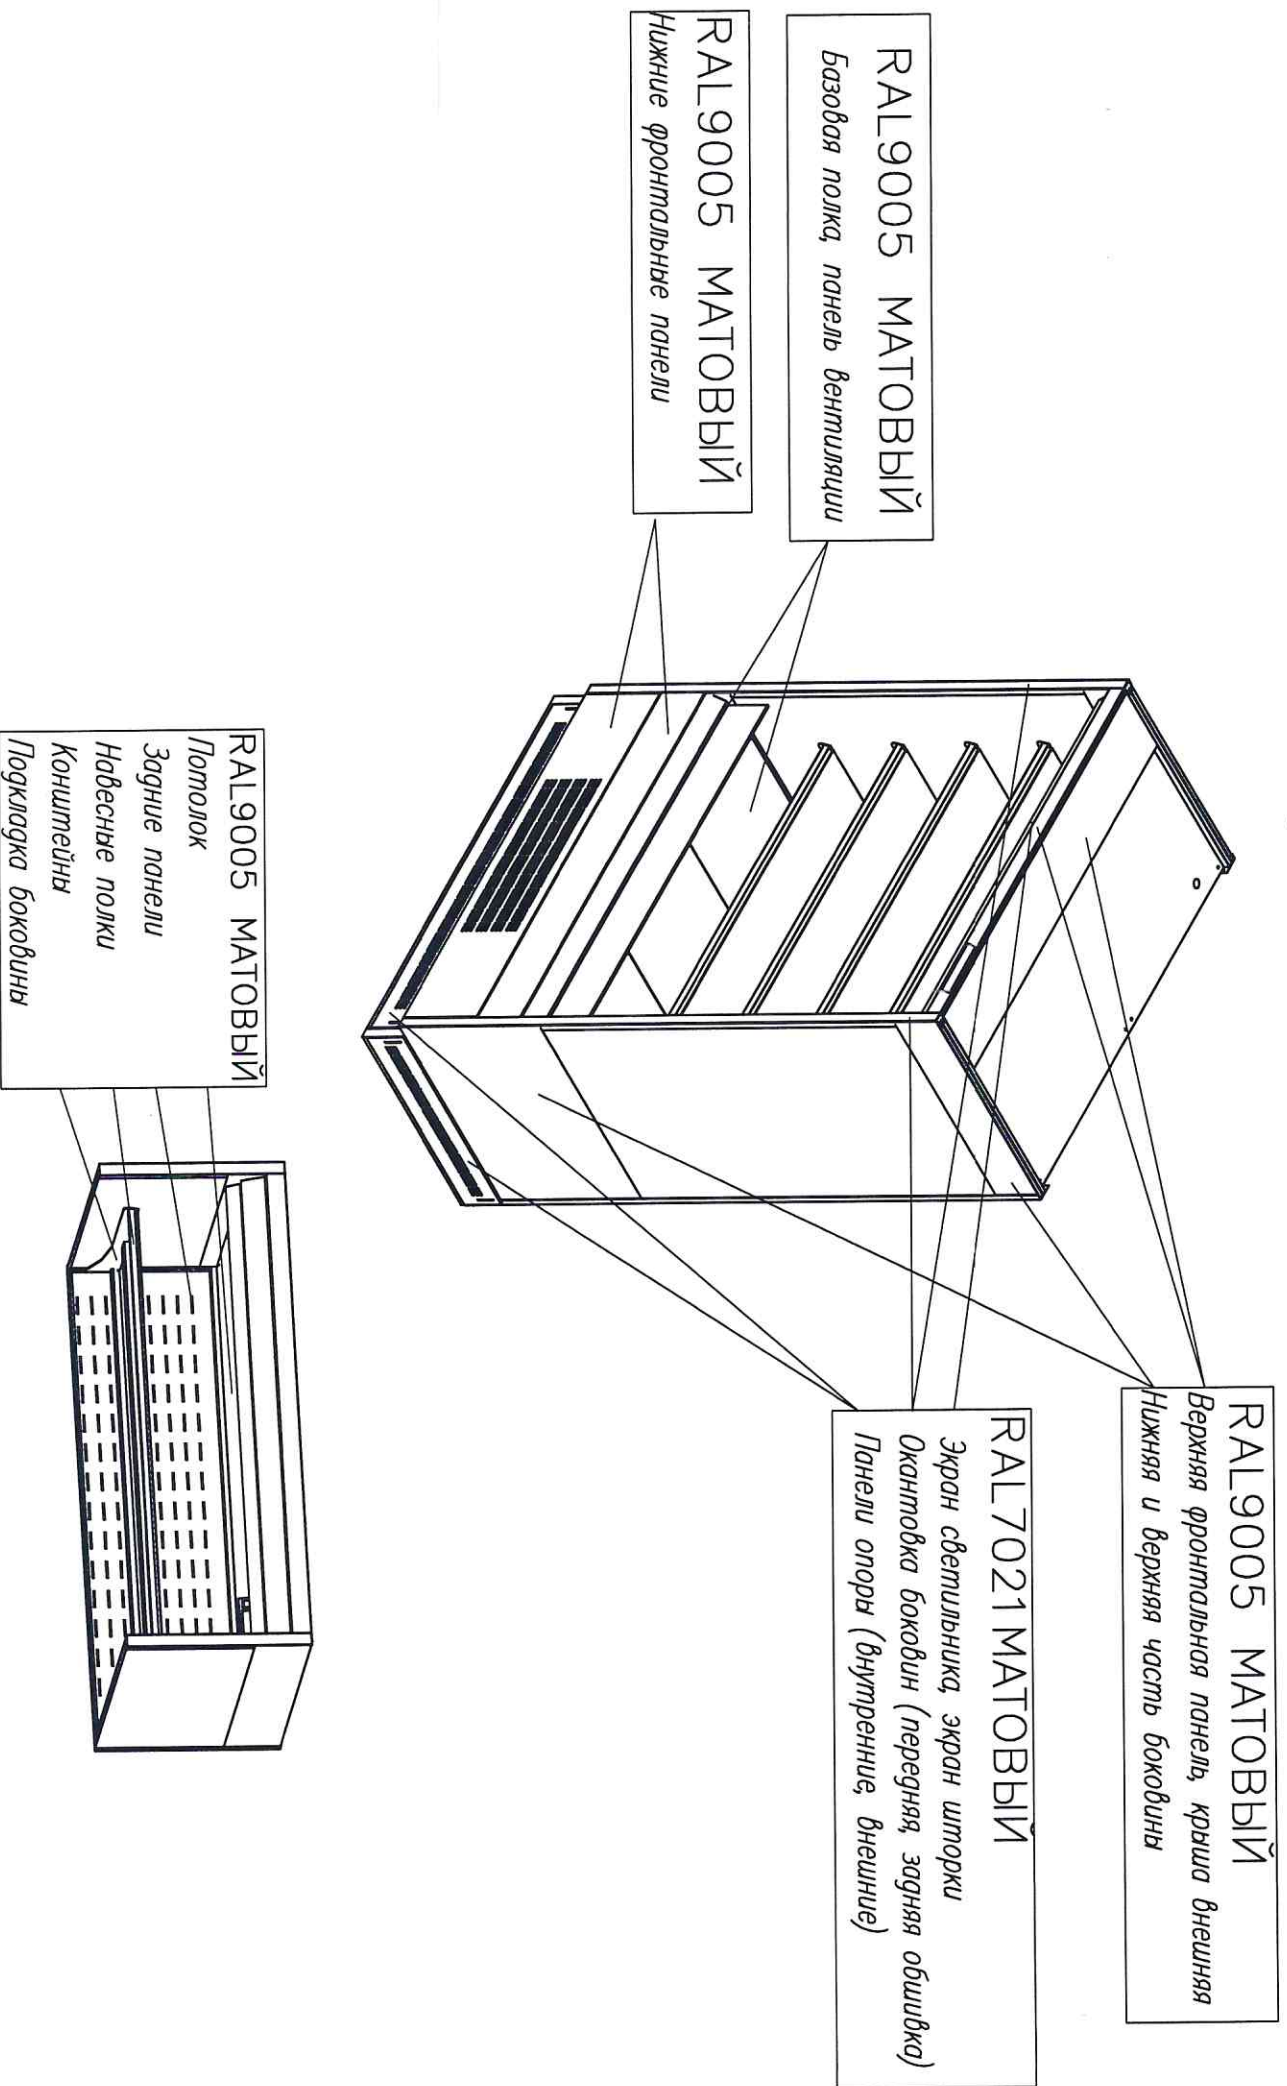

Стандартная цветочная схема

Вега 070 Н195 Plug-in

Вега 070 Н195 Plug-in

Цвет по схеме (фронт стандартный цвет)

Согласовано от Заказчика \_\_\_\_\_