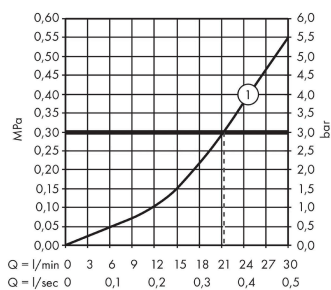

ShowerSelect**Смеситель ShowerSelect, для 1 потребителя, СМ**Поверхности : **хром** Артикульный номер: **15767000****Описание****Характеристики**

- 1 потребитель
- максимальный расход воды при 3 барах: 21 л/мин
- расход воды ручным душем при 3 барах: 16 л/мин
- керамический картридж для регулировки температуры, клапан Select
- регулируемое ограничение температуры
- смеситель поставляется с кнопками ручной душ, верхний душ
- вид соединения: скрытая часть
- мин. рабочее давление: 1 бар
- макс. рабочее давление: 10 бар

Технология**Продукт****Чертеж****График расхода воды**

ShowerSelect

Смеситель ShowerSelect, для 1 потребителя, CM

Поверхности : **хром** Артикульный номер: **15767000**

Покомпонентное изображение

Год выпуска: >03/15