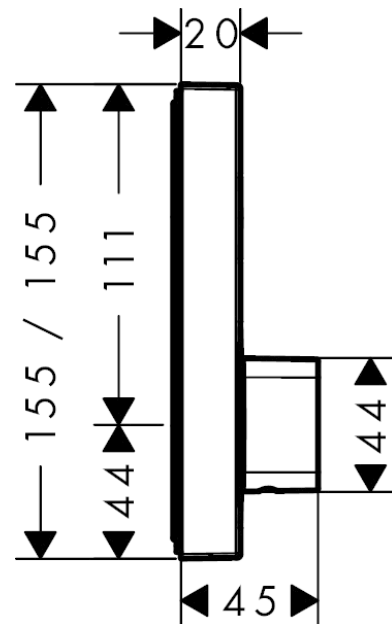

ShowerSelect

Смеситель ShowerSelect, для 1 потребителя, СМ

Поверхности : **хром**   Артикульный номер: **15767000**

Описание

Характеристики

- 1 потребитель
- максимальный расход воды при 3 барах: 21 л/мин
- расход воды ручным душем при 3 барах: 16 л/мин
- керамический картридж для регулировки температуры, клапан Select
- регулируемое ограничение температуры
- смеситель поставляется с кнопками ручной душ, верхний душ
- вид соединения: скрытая часть
- мин. рабочее давление: 1 бар
- макс. рабочее давление: 10 бар

Технология

Продукт

Чертеж

График расхода воды