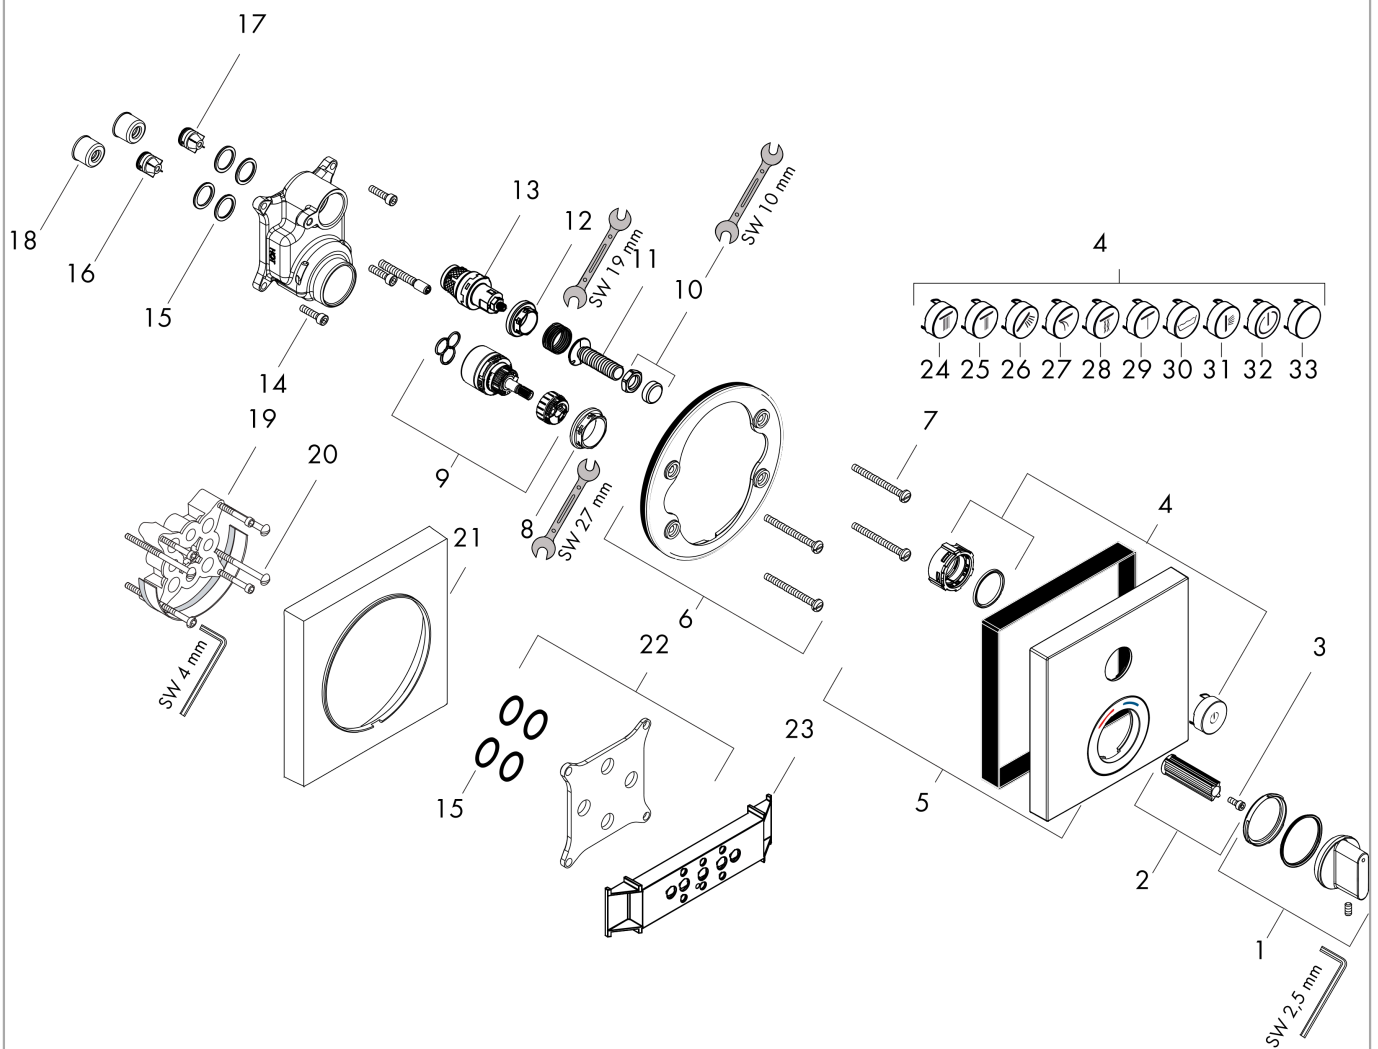

Технология**Продукт****Чертеж****График расхода воды**

ShowerSelect

Смеситель ShowerSelect, для 1 потребителя, CM

Поверхности : **хром** Артикульный номер: **15767000**

Покомпонентное изображение

Год выпуска: >03/15

ShowerSelect**Смеситель ShowerSelect, для 1 потребителя, СМ**Поверхности : **хром** Артикульный номер: **15767000****Перечень запасных частей**

Год выпуска: >03/15

Позиция	Описание	Артикульный номер	PC	PU
1	handle	92350000	-	1
2	adapter for handle	92349000	-	1
3	hexagon socket screw M4x10	97661000	-	1
4	set of symbols	92218000	-	1
5	escutcheon 155 / 155 mm	92352000	-	1
6	holder for escutcheon	98793000	-	1
7	set of fixing screws	96454000	-	1
8	nut	98913000	-	1
9	cartridge, assy	98303000	-	1
10	nut and flange	92696000	-	1
11	Select-adapter	92219000	-	1
12	nut	98368000	-	1
13	shut off unit	95758000	-	1
14	set of screws	96525000	-	1
15	O-ring 16x2	98133000	-	1
16	non return valve (pressure-resistant up to 2 MPa)	92594000	-	1
17	non return valve	97980000	-	1
18	noise reduction	94073000	-	1
19	extension 25 mm	13595000	-	1
20	set of fixing screws	97747000	-	1
21	extension 22 mm	13593000	-	1
22	compensation set 1°	95521000	-	1
23	fit-up aid	92540000	-	1
24	symbol head shower Rain large	93571880	-	1
25	symbol head shower Rain small	93572880	-	1
26	symbol handshower	93573880	-	1
27	symbol Flood jet	93574880	-	1
28	symbol Whirl	93575880	-	1
29	symbol Mono	93576880	-	1
30	symbol tub	93577880	-	1
31	symbol body shower	93578880	-	1
32	symbol ON/OFF	93579880	-	1
33	pushbutton	93955880	-	1
a	concealed item	01800180	-	1
b	shut off unit (special)	92361000	-	1