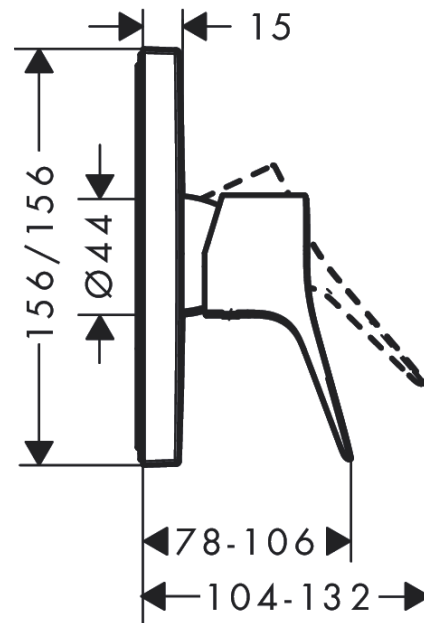

Vivenis

Смеситель для душа, однорычажный, скрытого монтажа

Поверхности : матовый белый Артикулный номер: 75615700

Описание

Характеристики

- 1 потребитель
- максимальный расход воды при 3 барах: 29,3 л/мин
- керамический узел смешивания
- регулируемое ограничение температуры
- с шумопоглотителем
- вид соединения: скрытая часть
- мин. рабочее давление: 1 бар
- макс. рабочее давление: 10 бар

Награды за дизайн

reddot winner 2021

GERMAN DESIGN AWARD WINNER 2022

Продукт

Чертеж

График расхода воды