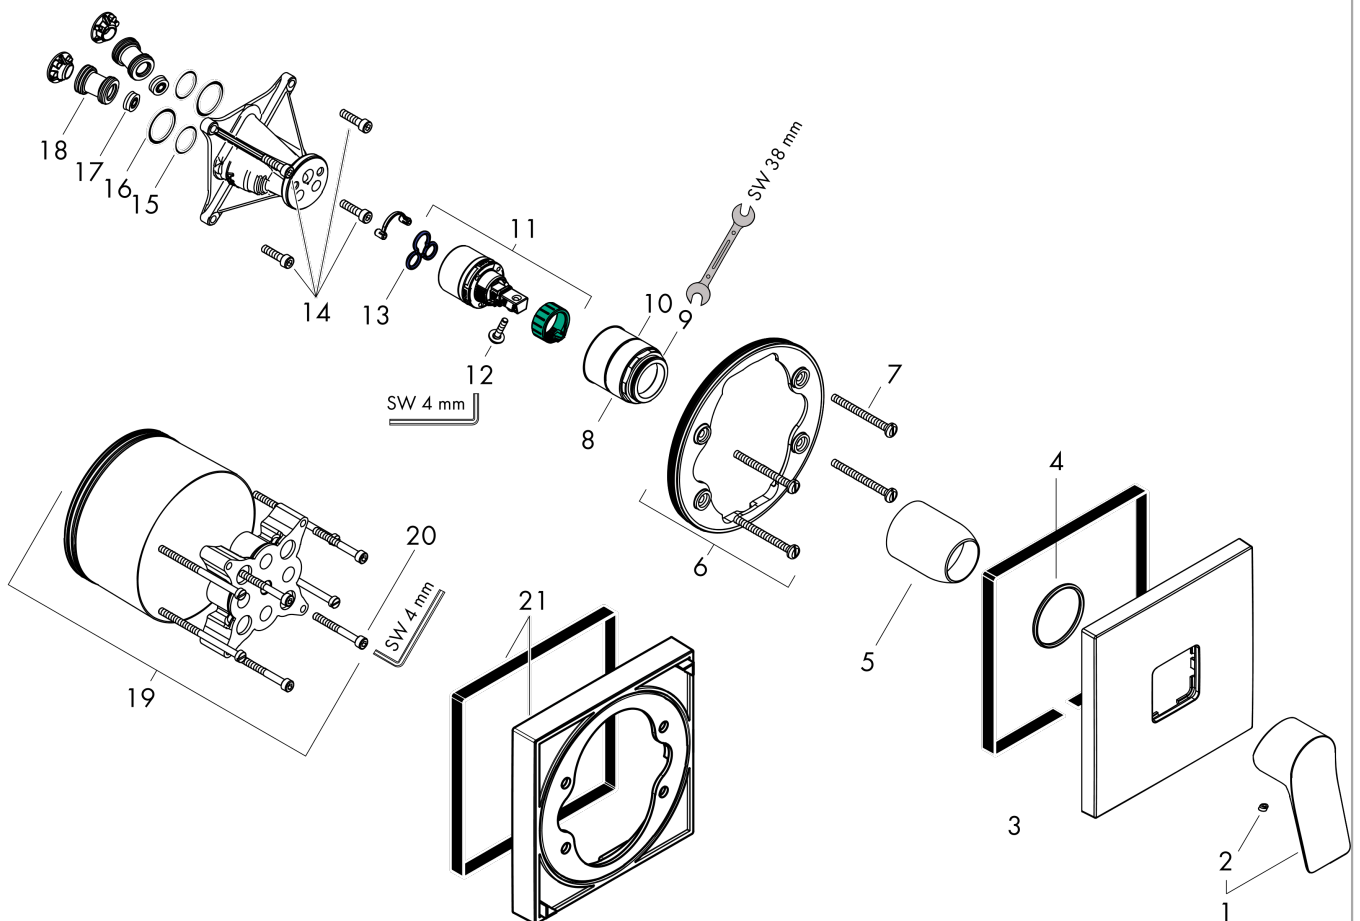

Vivenis

Смеситель для душа, однорычажный, скрытого монтажа

Поверхности : матовый белый Артикулный номер: 75615700

Описание

Характеристики

- 1 потребитель
- максимальный расход воды при 3 барах: 29,3 л/мин
- керамический узел смешивания
- регулируемое ограничение температуры
- с шумопоглотителем
- вид соединения: скрытая часть
- мин. рабочее давление: 1 бар
- макс. рабочее давление: 10 бар

Награды за дизайн

reddot winner 2021

GERMAN DESIGN AWARD WINNER 2022

Продукт

Чертеж

График расхода воды

Vivenis

Смеситель для душа, однорычажный, скрытого монтажа

Поверхности : **матовый белый** Артикульный номер: **75615700**

Покомпонентное изображение

Год выпуска: >06/21

Vivenis**Смеситель для душа, однорычажный, скрытого монтажа**Поверхности : **матовый белый** Артикульный номер: **75615700****Перечень запасных частей**

Год выпуска: >06/21

Позиция	Описание	Артикульный номер	PC	PU
1	handle	94297700	-	1
2	screw cover	96338000	-	1
3	escutcheon	94299700	-	1
4	O-ring 43x3	98418000	-	1
5	sleeve	98790700	-	1
6	holder for escutcheon	98793000	-	1
7	set of fixing screws	96454000	-	1
8	nut	98796000	-	1
9	O-ring 30x1,5	98433000	-	1
10	O-ring 39x1,5	98400000	-	1
11	cartridge, assy	92730000	-	1
12	locking screw for handle	95140000	-	1
13	seal	95008000	-	1
14	set of screws	96525000	-	1
15	O-ring 16x2	98133000	-	1
16	O-Ring 22x2	98185000	-	1
17	flow limiter (22 l/min)	95884000	-	1
18	noise reduction	96429000	-	1
19	extension 25 mm	13595000	-	1
20	set of fixing screws	97747000	-	1
21	extension 22 mm	13593700	-	1
a	concealed item	01800180	-	1