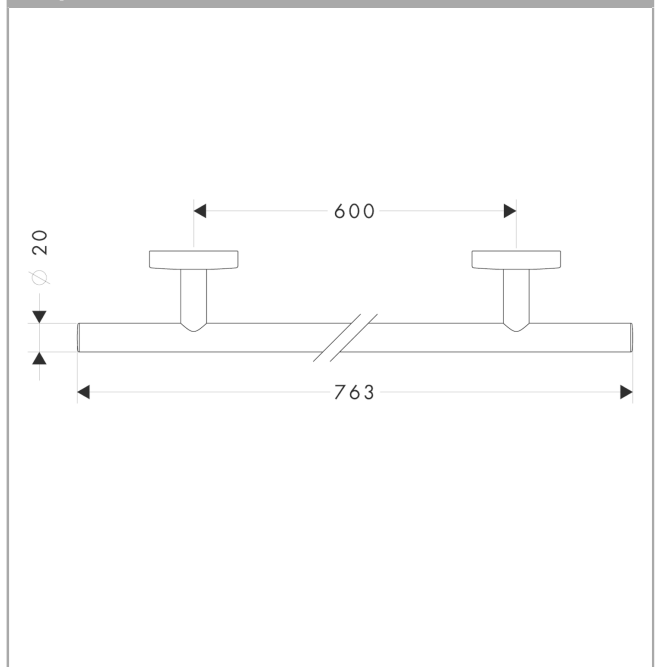

Logis**Держатель для банного полотенца**Поверхности : **хром** Артикульный номер: **40516000****Описание****Характеристики**

- настенный монтаж
- материал: латунь
- материал держателя: металл
- закрепленный
- длина: 763 мм
- с монтажным материалом
- скрытое соединение
- расстояние между отверстиями: 600 мм
- диаметр отверстия: 6 мм

Продукт**Чертеж**

Logis

Держатель для банного полотенца

Поверхности : хром Артикулный номер: 40516000

Покомпонентное изображение

Год выпуска: >09/08

Logis

Держатель для банного полотенца

Поверхности : **хром** Артикульный номер: **40516000**

Перечень запасных частей

Год выпуска: >09/08

Позиция	Описание	Артикульный номер	PC	PU
1	escutcheon	95108000	-	1
2	support element	98539000	-	1
3	hollow set screw M4x4	98540000	-	1
4	mounting set	96179000	-	1