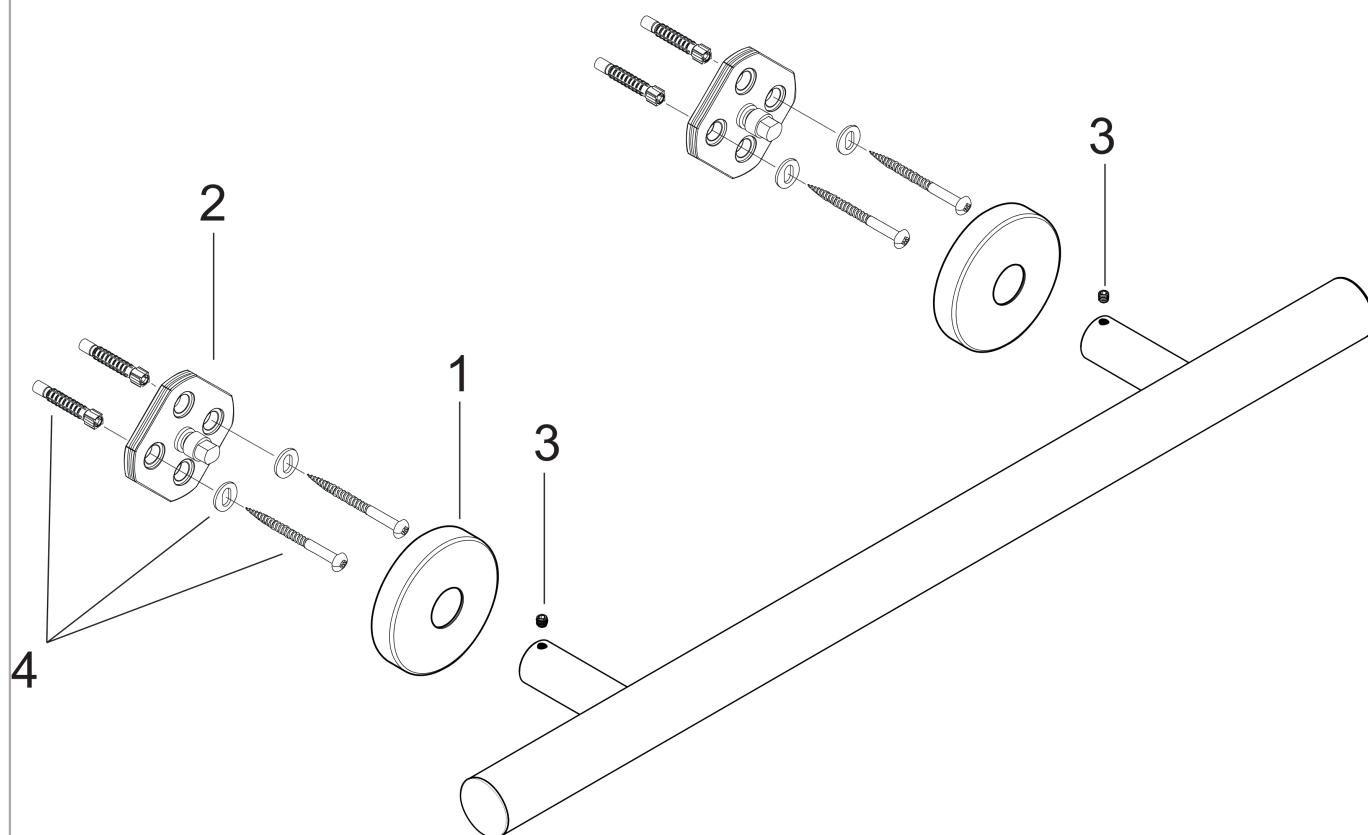

Logis**Держатель для банного полотенца**Поверхности : **хром** Артикульный номер: **40516000****Описание****Характеристики**

- настенный монтаж
- материал: латунь
- материал держателя: металл
- закрепленный
- длина: 763 мм
- с монтажным материалом
- скрытое соединение
- расстояние между отверстиями: 600 мм
- диаметр отверстия: 6 мм

Продукт**Чертеж**

Logis

Держатель для банного полотенца

Поверхности : хром Артикулный номер: 40516000

Покомпонентное изображение

Год выпуска: >09/08

Logis

Держатель для банного полотенца

Поверхности : **хром** Артикульный номер: **40516000**

Перечень запасных частей

Год выпуска: >09/08

Позиция	Описание	Артикульный номер	PC	PU
1	escutcheon	95108000	-	1
2	support element	98539000	-	1
3	hollow set screw M4x4	98540000	-	1
4	mounting set	96179000	-	1