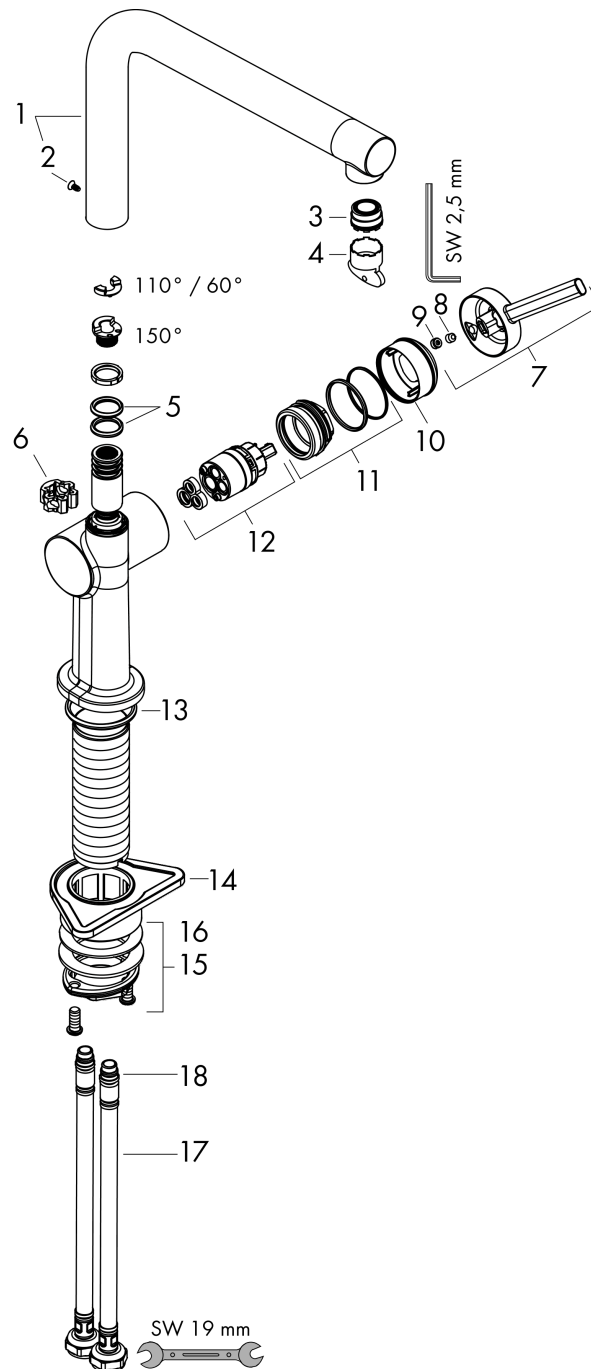

#### Характеристики

- ComfortZone 270
- выступ: 229 мм
- высота излива: 265 мм
- L-образный излив
- угол поворота излива: регулировка на 4 уровня 60°, 110°, 150° или 360°
- ламинарная струя
- максимальный расход воды при 3 барах: 8,4 л/мин
- керамический узел смешивания
- соединительные шланги G 3/8
- регулируемое ограничение температуры
- подходит для проточных водонагревателей
- требуется отверстие для смесителя Ø 35 мм

### Чертеж

**Talis M54**

**Кухонный смеситель однорычажный, 270, 1jet**

Поверхности : **матовый черный**     Артикульный номер: **72840670**

**График расхода воды**

**Talis M54**

**Кухонный смеситель однорычажный, 270, 1jet**

Поверхности : **матовый черный**    Артикульный номер: **72840670**

**Покомпонентное изображение**

Год выпуска: >04/20

**Talis M54****Кухонный смеситель однорычажный, 270, 1jet**Поверхности : **матовый черный** Артикульный номер: **72840670****Перечень запасных частей**

Год выпуска: &gt;04/20

Позиция	Описание	Артикульный номер	PC	PU
1	spout cpl.	93758670	-	1
2	screw	97662000	-	1
3	spray former	93748000	-	1
4	service tool	93750000	-	1
5	O-Ring 14x2,5	98189000	-	1
6	axialring	97558000	-	1
7	handle	93736670	-	1
8	hollow set screw M5x5	98446000	-	1
9	screw cover	93735610	-	1
10	flange	93737670	-	1
11	nut	93738000	-	1
12	cartridge, assy	93760000	-	1
13	O-ring 36x3	98052000	-	1
14	support	97523000	-	1
15	fixing set (Ø 34)	95049000	-	1
16	lever collar	97548000	-	1
17	connection hose 900 mm M8x0,75 G3/8	93746000	-	1
18	O-ring 6,6x1,6	93019000	-	1