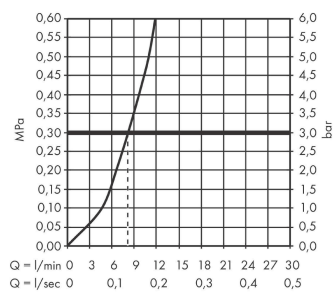

### Чертеж

**Talis M54**

**Кухонный смеситель однорычажный, 270, 1jet**

Поверхности : **матовый черный**     Артикульный номер: **72840670**

**График расхода воды**

**Talis M54**

**Кухонный смеситель однорычажный, 270, 1jet**