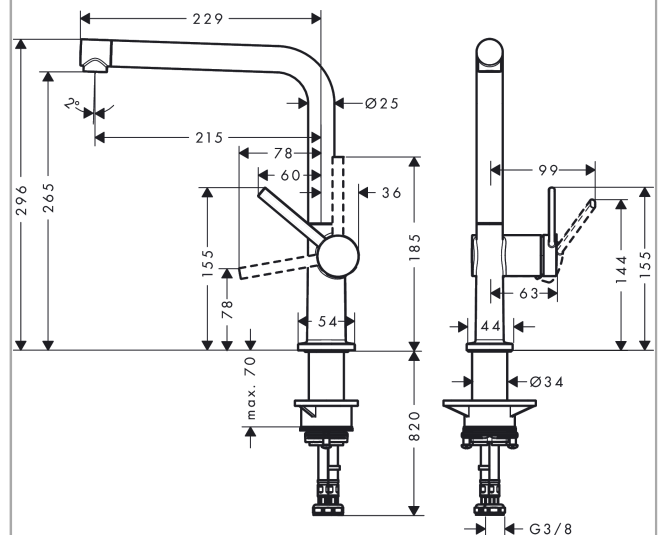

#### Характеристики

- ComfortZone 270
- выступ: 229 мм
- высота излива: 265 мм
- L-образный излив
- угол поворота излива: регулировка на 4 уровня 60°, 110°, 150° или 360°
- ламинарная струя
- максимальный расход воды при 3 барах: 8,4 л/мин
- керамический узел смешивания
- соединительные шланги G 3/8
- регулируемое ограничение температуры
- подходит для проточных водонагревателей
- требуется отверстие для смесителя Ø 35 мм

### Чертеж

**Talis M54**

**Кухонный смеситель однорычажный, 270, 1jet**

Поверхности : **матовый черный**     Артикульный номер: **72840670**

**График расхода воды**

**Talis M54**

**Кухонный смеситель однорычажный, 270, 1jet**

Поверхности : **матовый черный**    Артикульный номер: **72840670**

**Покомпонентное изображение**

Год выпуска: >04/20

**Talis M54****Кухонный смеситель однорычажный, 270, 1jet**Поверхности : **матовый черный** Артикульный номер: **72840670****Перечень запасных частей**

Год выпуска: &gt;04/20

Позиция	Описание	Артикульный номер	PC	PU
1	spout cpl.	93758670	-	1
2	screw	97662000	-	1
3	spray former	93748000	-	1
4	service tool	93750000	-	1
5	O-Ring 14x2,5	98189000	-	1
6	axialring	97558000	-	1
7	handle	93736670	-	1
8	hollow set screw M5x5	98446000	-	1
9	screw cover	93735610	-	1
10	flange	93737670	-	1
11	nut	93738000	-	1
12	cartridge, assy	93760000	-	1
13	O-ring 36x3	98052000	-	1
14	support	97523000	-	1
15	fixing set (Ø 34)	95049000	-	1
16	lever collar	97548000	-	1
17	connection hose 900 mm M8x0,75 G3/8	93746000	-	1
18	O-ring 6,6x1,6	93019000	-	1