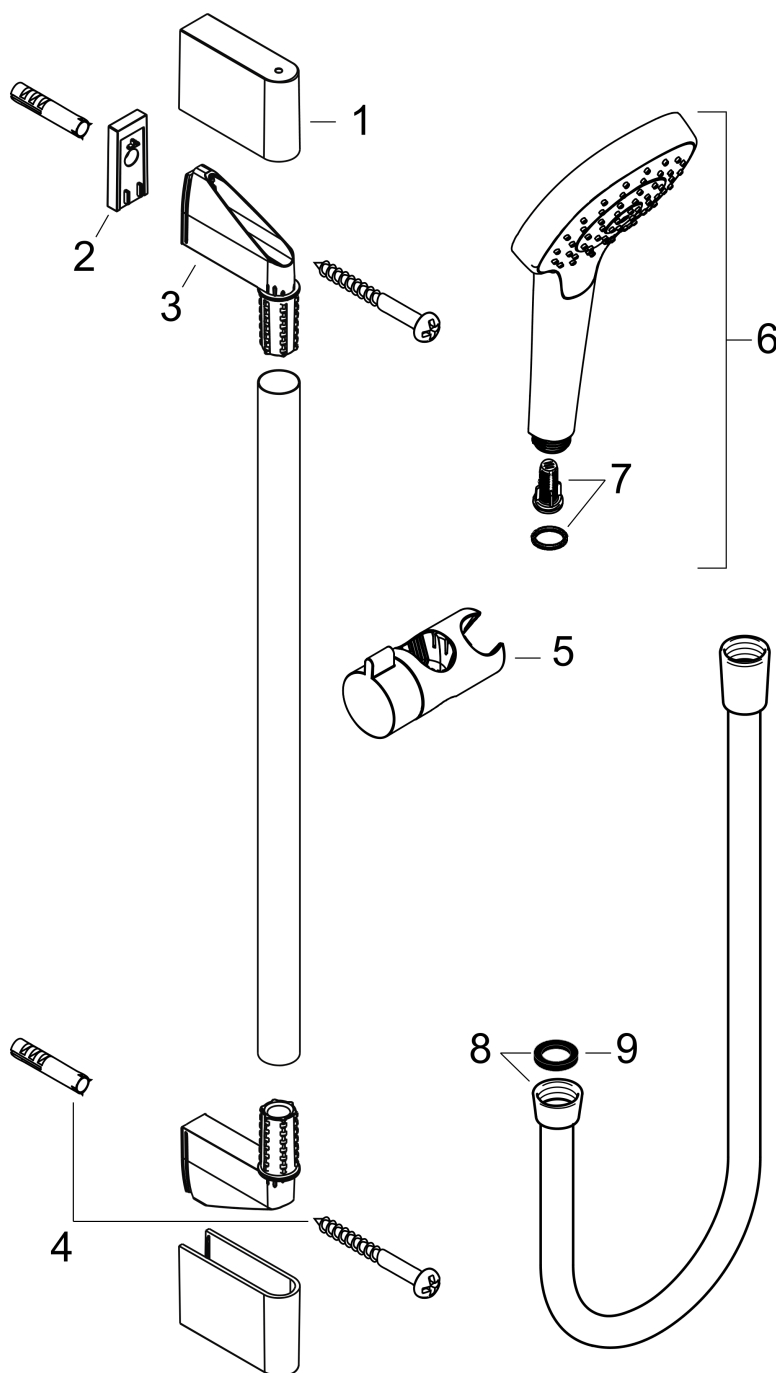

Croma Select E

Душевой набор 1jet со штангой 90 см

Поверхности : белый / хром Артикульный номер: 26594400

Описание

Характеристики

- состоит из: ручной душ, душевая штанга, шланг для душа, ползунок
- размер душевого диска: 110 мм
- тип струи: Rain
- угол наклона может изменяться до 45°
- максимальный расход воды при 3 барах: 16 л/мин
- со стороны душа упорный подшипник, предотвращающий перекручивание душевого шланга
- настенный монтаж: крепление с помощью шурупов
- хромированные настенные крепления из пластика
- длина вертикальной трубки: 959.0 мм
- диаметр штанги: 22 мм
- профиль вертикальной трубки: круглая
- расстояние между отверстиями 915 мм

Технология

Продукт

Чертеж

Croma Select E

Душевой набор 1jet со штангой 90 см

Поверхности : белый / хром Артикульный номер: 26594400

График расхода воды

Расход измерен практически с помощью соответствующей арматуры (термостат/смеситель/скрытый клапан).

Croma Select E

Душевой набор 1jet со штангой 90 см

Поверхности : **белый / хром** Артикульный номер: **26594400**

Пример монтажа

Croma Select E

Душевой набор 1jet со штангой 90 см

Поверхности : белый / хром Артикульный номер: 26594400

Покомпонентное изображение

Год выпуска: >11/14

Croma Select E

Душевой набор 1jet со штангой 90 см

Поверхности : белый / хром Артикульный номер: 26594400

Перечень запасных частей

Год выпуска: >11/14

Позиция	Описание	Артикульный номер	PC	PU
1	cover	95217000	-	1
2	tile-matching-disk 7 mm	97450000	-	1
3	wall support	95218000	-	1
4	mounting set	96179000	-	1
5	support, assy	92366000	-	1
6	handshower	26814400	-	1
7	filter insert	97708000	-	1
8	shower hose Isiflex'B 1,60 m	28276000	-	1
9	seal	98058000	-	1