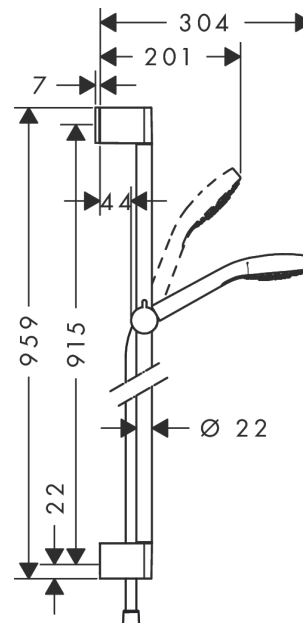

Croma Select E

Душевой набор 1jet со штангой 90 см

Поверхности : белый / хром Артикульный номер: 26594400

Описание

Характеристики

- состоит из: ручной душ, душевая штанга, шланг для душа, ползунок
- размер душевого диска: 110 мм
- тип струи: Rain
- угол наклона может изменяться до 45°
- максимальный расход воды при 3 барах: 16 л/мин
- со стороны душа упорный подшипник, предотвращающий перекручивание душевого шланга
- настенный монтаж: крепление с помощью шурупов
- хромированные настенные крепления из пластика
- длина вертикальной трубки: 959.0 мм
- диаметр штанги: 22 мм
- профиль вертикальной трубки: круглая
- расстояние между отверстиями 915 мм

Технология

Продукт

Чертеж

Croma Select E

Душевой набор 1jet со штангой 90 см

Поверхности : белый / хром Артикульный номер: 26594400

График расхода воды

Расход измерен практически с помощью соответствующей арматуры (термостат/смеситель/скрытый клапан).

Croma Select E

Душевой набор 1jet со штангой 90 см

Поверхности : **белый / хром** Артикульный номер: **26594400**

Пример монтажа

Croma Select E

Душевой набор 1jet со штангой 90 см

Поверхности : белый / хром Артикульный номер: 26594400

Покомпонентное изображение

Год выпуска: >11/14

Croma Select E

Душевой набор 1jet со штангой 90 см

Поверхности : белый / хром Артикульный номер: 26594400

Перечень запасных частей

Год выпуска: >11/14

Позиция	Описание	Артикульный номер	PC	PU
1	cover	95217000	-	1
2	tile-matching-disk 7 mm	97450000	-	1
3	wall support	95218000	-	1
4	mounting set	96179000	-	1
5	support, assy	92366000	-	1
6	handshower	26814400	-	1
7	filter insert	97708000	-	1
8	shower hose Isiflex'B 1,60 m	28276000	-	1
9	seal	98058000	-	1