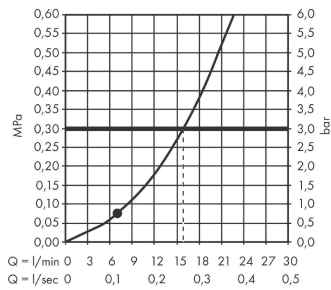

Croma Select E

Душевой набор 1jet со штангой 90 см

Поверхности : белый / хром Артикульный номер: 26594400

Описание

Характеристики

- состоит из: ручной душ, душевая штанга, шланг для душа, ползунок
- размер душевого диска: 110 мм
- тип струи: Rain
- угол наклона может изменяться до 45°
- максимальный расход воды при 3 барах: 16 л/мин
- со стороны душа упорный подшипник, предотвращающий перекручивание душевого шланга
- настенный монтаж: крепление с помощью шурупов
- хромированные настенные крепления из пластика
- длина вертикальной трубки: 959.0 мм
- диаметр штанги: 22 мм
- профиль вертикальной трубки: круглая
- расстояние между отверстиями 915 мм

Технология

Продукт

Чертеж

Croma Select E

Душевой набор 1jet со штангой 90 см

Поверхности : белый / хром Артикульный номер: 26594400

График расхода воды

Расход измерен практически с помощью соответствующей арматуры (термостат/смеситель/скрытый клапан).