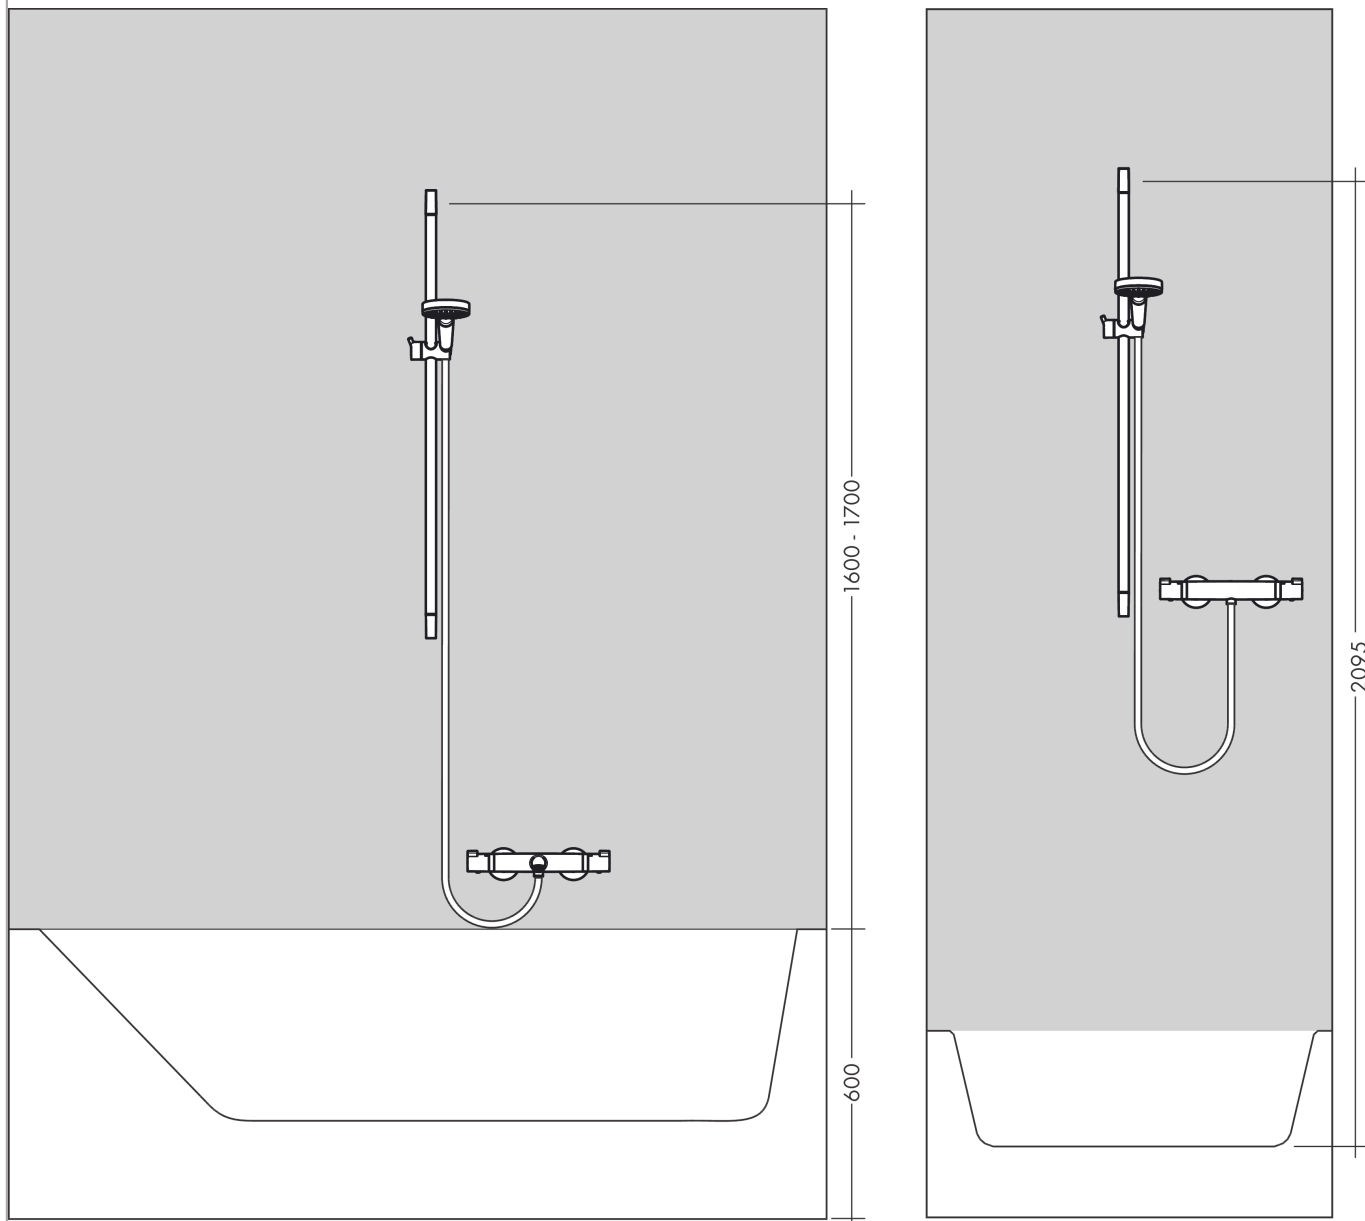

Croma Select E

Душевой набор 1jet со штангой 90 см

Поверхности : белый / хром Артикульный номер: 26594400

Описание

Характеристики

- состоит из: ручной душ, душевая штанга, шланг для душа, ползунок
- размер душевого диска: 110 мм
- тип струи: Rain
- угол наклона может изменяться до 45°
- максимальный расход воды при 3 барах: 16 л/мин
- со стороны душа упорный подшипник, предотвращающий перекручивание душевого шланга
- настенный монтаж: крепление с помощью шурупов
- хромированные настенные крепления из пластика
- длина вертикальной трубки: 959.0 мм
- диаметр штанги: 22 мм
- профиль вертикальной трубки: круглая
- расстояние между отверстиями 915 мм

Технология

Продукт

Чертеж

Croma Select E

Душевой набор 1jet со штангой 90 см

Поверхности : белый / хром Артикульный номер: 26594400

График расхода воды

Расход измерен практически с помощью соответствующей арматуры (термостат/смеситель/скрытый клапан).

Croma Select E

Душевой набор 1jet со штангой 90 см

Поверхности : **белый / хром** Артикульный номер: **26594400**

Пример монтажа

Croma Select E

Душевой набор 1jet со штангой 90 см

Поверхности : белый / хром Артикульный номер: 26594400

Покомпонентное изображение

Год выпуска: >11/14

Croma Select E

Душевой набор 1jet со штангой 90 см

Поверхности : белый / хром Артикульный номер: 26594400

Перечень запасных частей

Год выпуска: >11/14

Позиция	Описание	Артикульный номер	PC	PU
1	cover	95217000	-	1
2	tile-matching-disk 7 mm	97450000	-	1
3	wall support	95218000	-	1
4	mounting set	96179000	-	1
5	support, assy	92366000	-	1
6	handshower	26814400	-	1
7	filter insert	97708000	-	1
8	shower hose Isiflex'B 1,60 m	28276000	-	1
9	seal	98058000	-	1