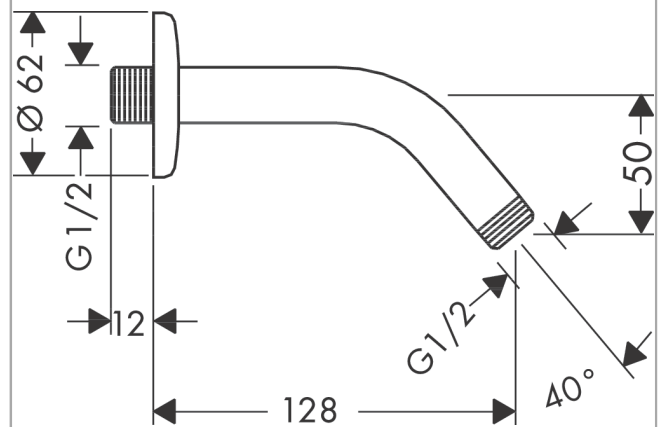

Держатель верхнего душа 12,8 смПоверхности : **хром** Артикульный номер: **27411000****Описание****Характеристики**

- длина: 128 мм
- вид монтажа: наружный монтаж
- материал: латунь
- вид соединения: 1/2"

Продукт**Чертеж**

Держатель верхнего душа 12,8 смПоверхности : **хром** Артикульный номер: **27411000****Покомпонентное изображение**Год выпуска: **>01/77**

Держатель верхнего душа 12,8 смПоверхности : **хром** Артикульный номер: **27411000****Перечень запасных частей**

Год выпуска: >01/77

Позиция	Описание	Артикульный номер	PC	PU
1	escutcheon	28454000	-	1