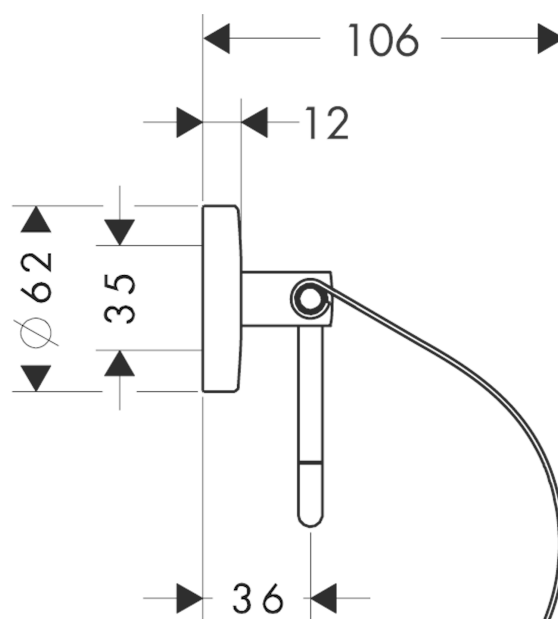

Logis**Держатель рулона туалетной бумаги с крышкой**Поверхности : **хром** Артикульный номер: **40523000****Описание****Характеристики**

- настенный монтаж
- материал: латунь
- материал держателя: металл
- с монтажным материалом
- скрытое соединение
- расстояние между отверстиями: 35 мм
- диаметр отверстия: 6 мм

Продукт**Чертеж**

Logis

Держатель рулона туалетной бумаги с крышкой

Поверхности : хром Артикульный номер: 40523000

Покомпонентное изображение

Год выпуска: >09/08

Logis

Держатель рулона туалетной бумаги с крышкой

Поверхности : **хром** Артикульный номер: **40523000**

Перечень запасных частей

Год выпуска: >09/08

Позиция	Описание	Артикульный номер	PC	PU
1	escutcheon	98538000	-	1
2	support element	98539000	-	1
3	hollow set screw M4x4	98540000	-	1
4	mounting set	96179000	-	1