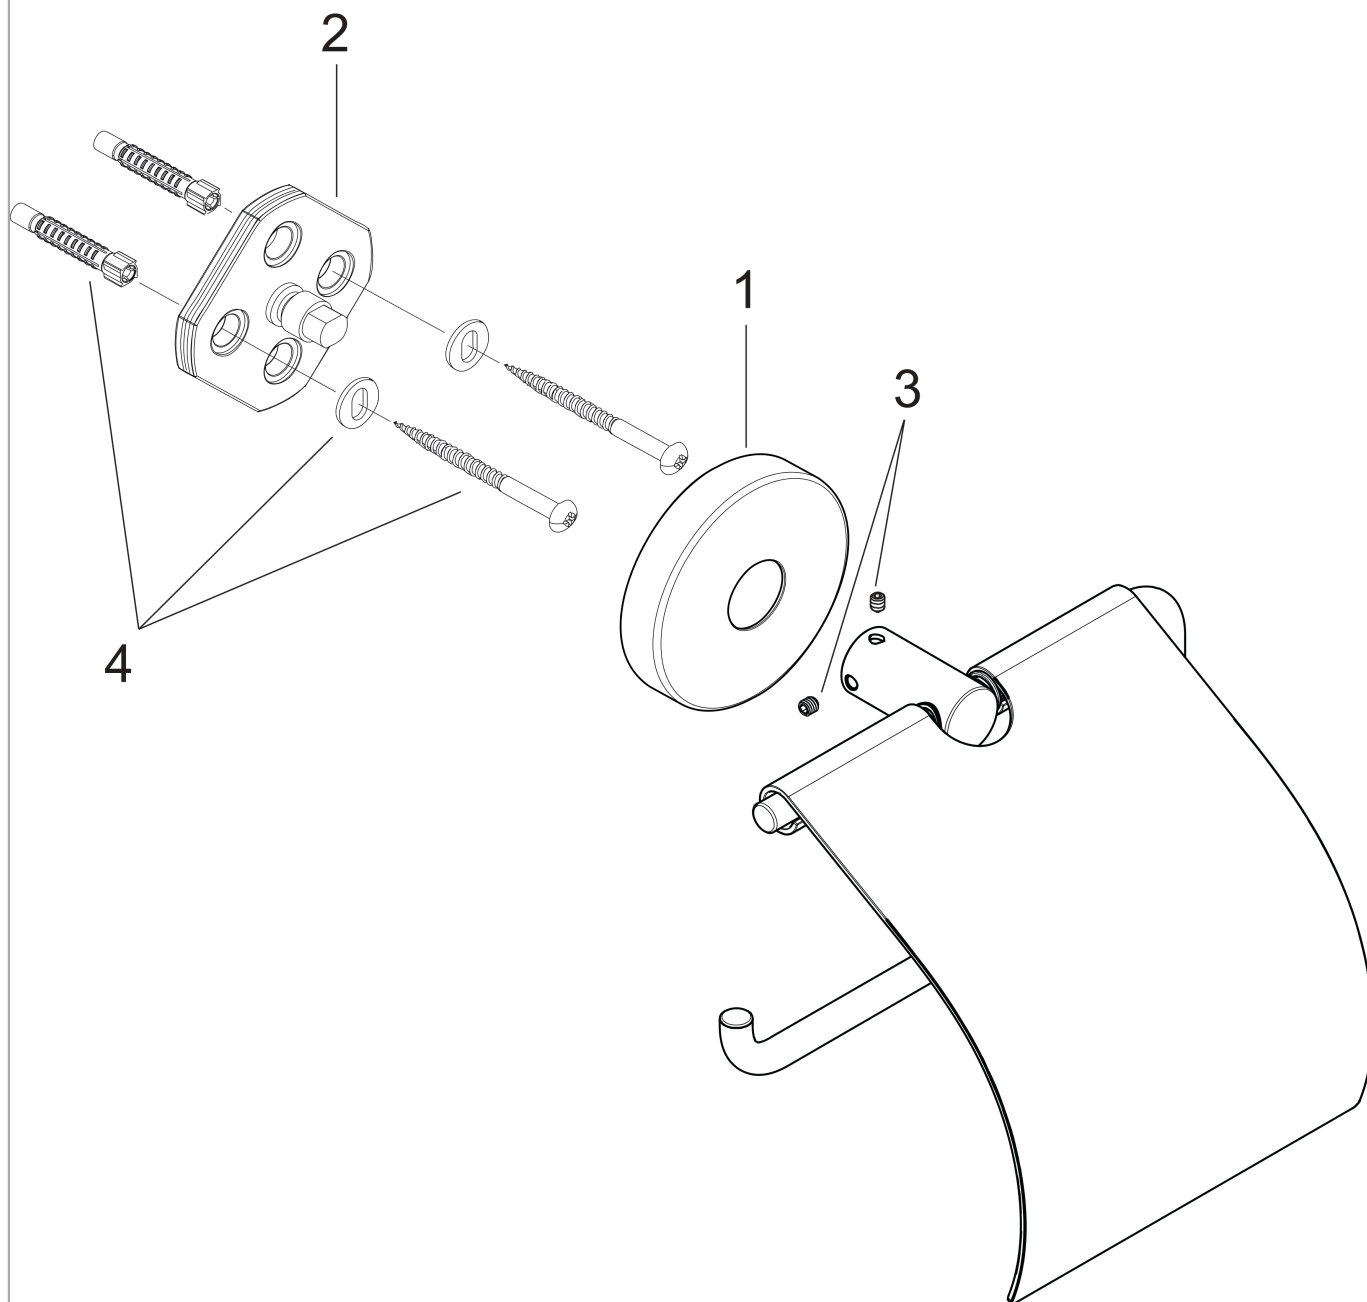

Logis**Держатель рулона туалетной бумаги с крышкой**Поверхности : **хром** Артикульный номер: **40523000****Описание****Характеристики**

- настенный монтаж
- материал: латунь
- материал держателя: металл
- с монтажным материалом
- скрытое соединение
- расстояние между отверстиями: 35 мм
- диаметр отверстия: 6 мм

Продукт**Чертеж**

Logis

Держатель рулона туалетной бумаги с крышкой

Поверхности : хром Артикульный номер: 40523000

Покомпонентное изображение

Год выпуска: >09/08

Logis

Держатель рулона туалетной бумаги с крышкой

Поверхности : **хром** Артикульный номер: **40523000**

Перечень запасных частей

Год выпуска: >09/08

Позиция	Описание	Артикульный номер	PC	PU
1	escutcheon	98538000	-	1
2	support element	98539000	-	1
3	hollow set screw M4x4	98540000	-	1
4	mounting set	96179000	-	1