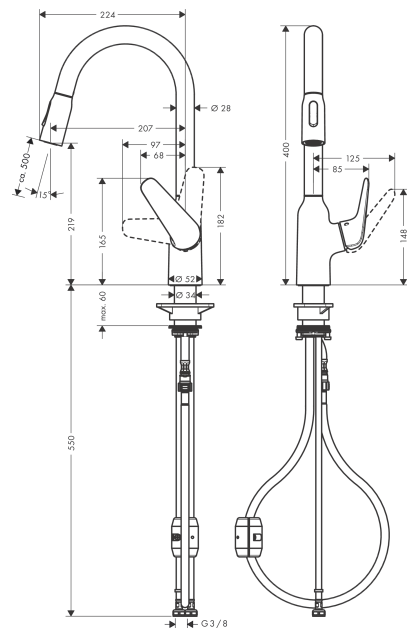

Focus M42

Кухонный смеситель однорычажный, 220, с вытяжным душем, 2jet

Поверхности : хром Артикулный номер: 71800000

Описание

Характеристики

- ComfortZone 220
- выступ: 208 мм
- высота излива: 219 мм
- угол поворота излива: 360°
- ламинарная струя, Душевая струя
- фиксируемая душевая струя, автоматическое переключение струи в исходный режим закрытием смесителя
- магнитная система крепления душа MagFit
- душевой шланг Quick-Connect
- максимальный расход воды при 3 барах: 8 л/мин
- керамический узел смешивания
- соединительные шланги G 3/8
- регулируемое ограничение температуры
- встроенный клапан обратного тока воды
- подходит для проточных водонагревателей
- длина удлинения До 50 см

Технология

Продукт

Чертеж