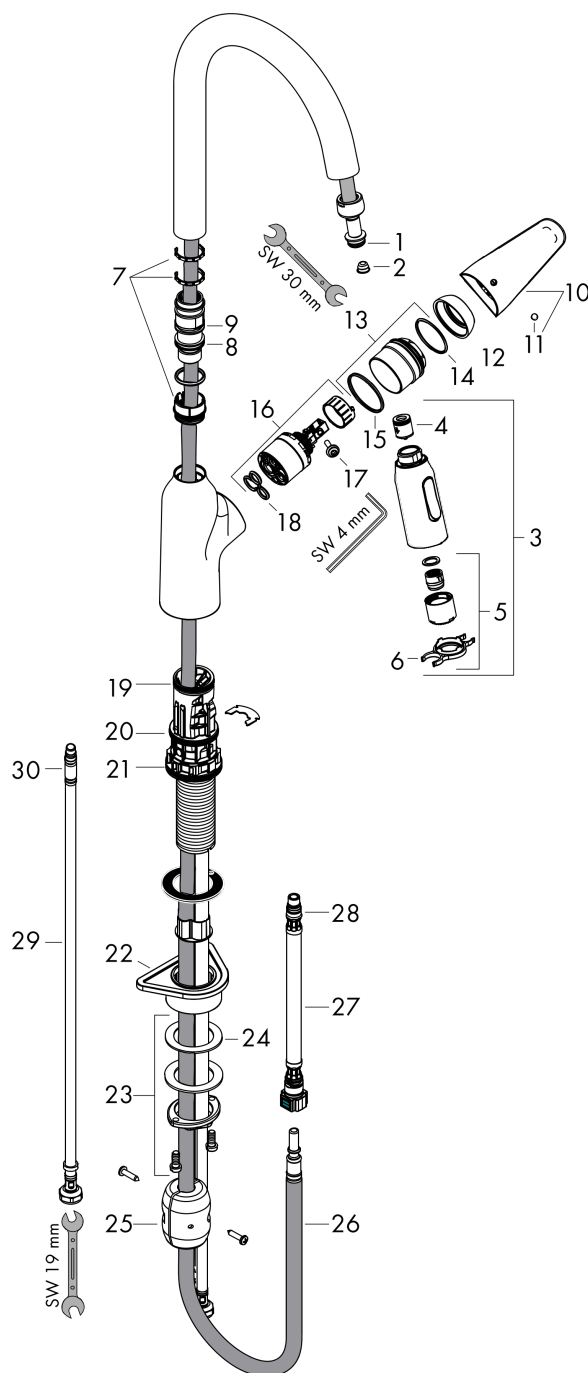

Технология

Продукт

Чертеж

Focus M42

Кухонный смеситель однорычажный, 220, с вытяжным душем, 2jet

Поверхности : **хром** Артикульный номер: **71800000**

Покомпонентное изображение

Год выпуска: >10/18

Focus M42**Кухонный смеситель однорычажный, 220, с вытяжным душем, 2jet**Поверхности : **хром** Артикульный номер: **71800000****Перечень запасных частей**

Год выпуска: >10/18

Позиция	Описание	Артикульный номер	PC	PU
1	O-ring 11x2	98127000	-	1
2	filter	97735000	-	1
3	handspray	93343000	-	1
4	set of non return valves DW 15	94074000	-	1
5	spray former	93342000	-	1
6	service tool	95910000	-	1
7	set of lever collars	98365000	-	1
8	O-ring 21x2,5	98211000	-	1
9	O-ring 22x1,5	98173000	-	1
10	handle	93344000	-	1
11	screw cover	96338000	-	1
12	flange	97406000	-	1
13	nut	93346000	-	1
14	O-Ring 32x2	98193000	-	1
15	O-ring 36x2	98156000	-	1
16	cartridge, assy	92730000	-	1
17	locking screw for handle	95140000	-	1
18	seal	95008000	-	1
19	O-ring 30x1,5	98433000	-	1
20	O-ring 38x2	98396000	-	1
21	O-ring 44x2,5	98162000	-	1
22	support	97523000	-	1
23	fixing set (special)	93253000	-	1
24	lever collar	97548000	-	1
25	weight	92500000	-	1
26	hose 1,50 m	95507000	-	1
27	connection hose 600 mm M10x1	95561000	-	1
28	O-ring 8x1,5	98423000	-	1
29	connection hose 600 mm M8x0,75 G3/8	96556000	-	1
30	O-ring 6,6x1,6	93019000	-	1