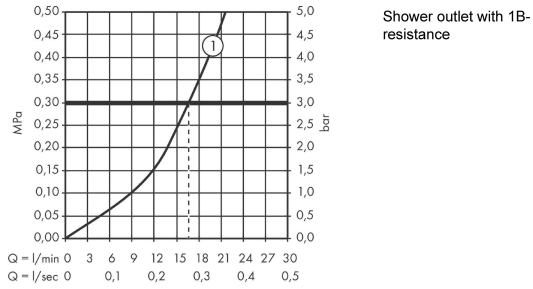

Ecostat

Термостат для душа Comfort, внешнего монтажа

Поверхности : **хром** Артикульный номер: **13116000**

График расхода воды

Ecostat

Термостат для душа Comfort, внешнего монтажа

Поверхности : **хром** Артикульный номер: **13116000**

Позиция	Описание	Артикульный номер	PC	PU
1	handle	95836000	-	1
2	pushbutton	92848000	-	1
3	handle fixing set	95843000	-	1
4	safety set	95839000	-	1
5	nut	98913000	-	1
6	O-ring 26x1,5	98390000	-	1
7	thermostat cartridge	98282000	-	1
8	cartridge for exchanged connections	92373000	-	1
9	connecting thread	95392000	-	1
10	O-ring 14x2	98129000	-	1
11	safety set	95841000	-	1
12	shut off unit	94149000	-	1
13	set of unions	94285000	-	1
14	set of nuts	96157000	-	1
15	non return valve (pressure-resistant up to 2 MPa)	93136000	-	1
16	non return valve	96737000	-	1
17	O-ring 17x1,5	98137000	-	1
18	filter packing	96922000	-	1
19	escutcheon Ø 68 mm	96467000	-	1
20	noise reduction	96429000	-	1
21	set of S-unions (±12 mm)	94140000	-	1
a	set of S-unions (±32 mm)	98592000	-	1
b	brake disc	92469000	-	1