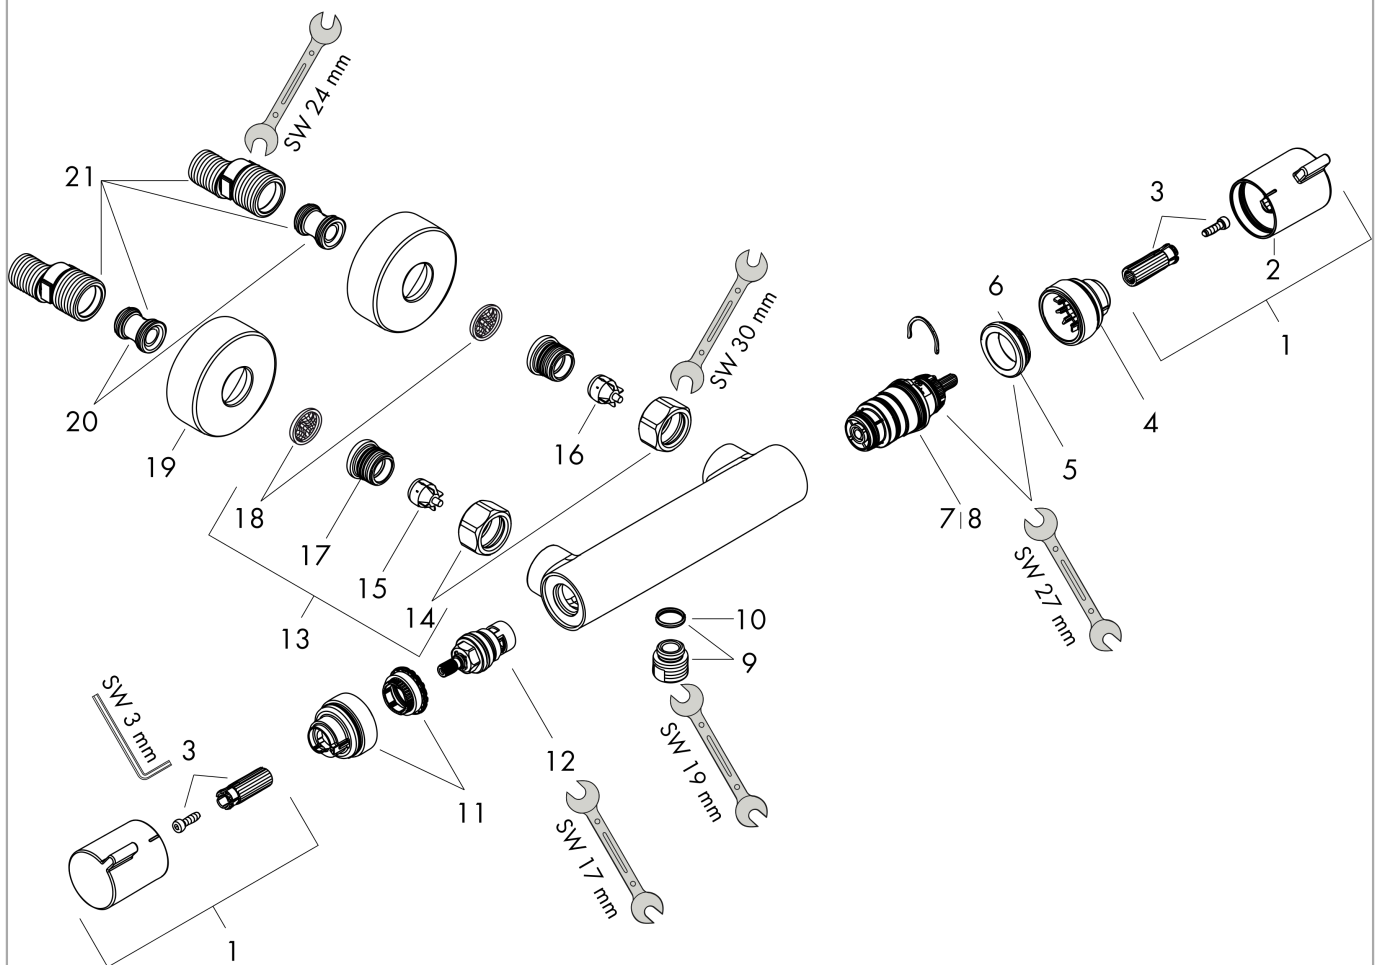

Ecostat

Термостат для душа Comfort, внешнего монтажа

Поверхности : **хром** Артикульный номер: **13116000**

График расхода воды

Ecostat

Термостат для душа Comfort, внешнего монтажа

Поверхности : **хром** Артикульный номер: **13116000**

Покомпонентное изображение

Год выпуска: >07/12

Ecostat**Термостат для душа Comfort, внешнего монтажа**Поверхности : **хром** Артикульный номер: **13116000****Перечень запасных частей**

Год выпуска: >07/12

Позиция	Описание	Артикульный номер	PC	PU
1	handle	95836000	-	1
2	pushbutton	92848000	-	1
3	handle fixing set	95843000	-	1
4	safety set	95839000	-	1
5	nut	98913000	-	1
6	O-ring 26x1,5	98390000	-	1
7	thermostat cartridge	98282000	-	1
8	cartridge for exchanged connections	92373000	-	1
9	connecting thread	95392000	-	1
10	O-ring 14x2	98129000	-	1
11	safety set	95841000	-	1
12	shut off unit	94149000	-	1
13	set of unions	94285000	-	1
14	set of nuts	96157000	-	1
15	non return valve (pressure-resistant up to 2 MPa)	93136000	-	1
16	non return valve	96737000	-	1
17	O-ring 17x1,5	98137000	-	1
18	filter packing	96922000	-	1
19	escutcheon Ø 68 mm	96467000	-	1
20	noise reduction	96429000	-	1
21	set of S-unions (±12 mm)	94140000	-	1
a	set of S-unions (±32 mm)	98592000	-	1
b	brake disc	92469000	-	1