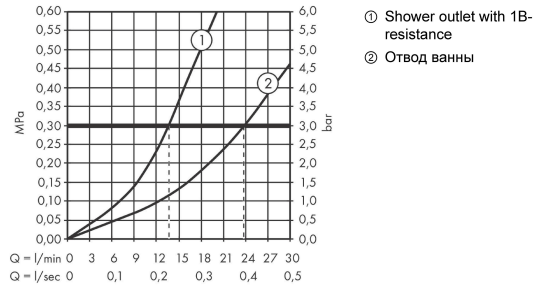

Vernis Shape**Смеситель для ванны и душа, однорычажный Monotrou**Поверхности : **хром** Артикульный номер: **71463000****Описание****Характеристики**

- 2 потребителя
- выступ: 95 мм
- тип струи смесителя: ламинарная струя
- максимальный расход воды при 3 барах: 24 л/мин
- расход воды изливом на ванны при 3 барах: 24 л/мин
- расход воды ручным душем при 3 барах: 13,7 л/мин
- керамический узел смешивания
- регулируемое ограничение температуры
- дивертер с переключателем вакуумного типа
- со встроенной защитной комбинацией EN 1717
- подходит для проточных водонагревателей
- вид соединения: соединительные шланги G 3/8

Продукт**Чертеж**

Vernis Shape

Смеситель для ванны и душа, однорычажный Monotrou

Поверхности : **хром** Артикульный номер: **71463000**

График расхода воды

Vernis Shape

Смеситель для ванны и душа, однорычажный Monotrou