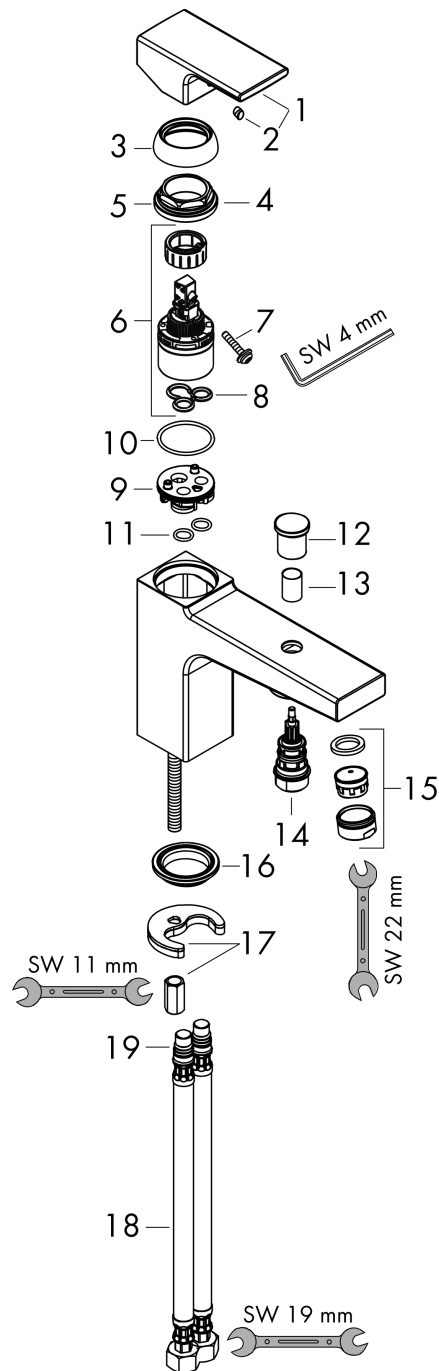

Vernis Shape**Смеситель для ванны и душа, однорычажный Monotrou**Поверхности : **хром** Артикульный номер: **71463000****Описание****Характеристики**

- 2 потребителя
- выступ: 95 мм
- тип струи смесителя: ламинарная струя
- максимальный расход воды при 3 барах: 24 л/мин
- расход воды изливом на ванны при 3 барах: 24 л/мин
- расход воды ручным душем при 3 барах: 13,7 л/мин
- керамический узел смешивания
- регулируемое ограничение температуры
- дивертер с переключателем вакуумного типа
- со встроенной защитной комбинацией EN 1717
- подходит для проточных водонагревателей
- вид соединения: соединительные шланги G 3/8

Продукт**Чертеж**

Vernis Shape

Смеситель для ванны и душа, однорычажный Monotrou

Поверхности : **хром** Артикульный номер: **71463000**

График расхода воды

Vernis Shape

Смеситель для ванны и душа, однорычажный Monotrou

Поверхности : хром Артикульный номер: 71463000

Покомпонентное изображение

Год выпуска: >04/21

Vernis Shape**Смеситель для ванны и душа, однорычажный Monotrou**Поверхности : **хром** Артикульный номер: **71463000****Перечень запасных частей**

Год выпуска: >04/21

Позиция	Описание	Артикульный номер	PC	PU
1	handle	93684000	-	1
2	screw cover	96338000	-	1
3	flange	97406000	-	1
4	nut	95870000	-	1
5	O-ring 33x2	98154000	-	1
6	cartridge, assy	92730000	-	1
7	locking screw for handle	95140000	-	1
8	seal	95008000	-	1
9	adapter for cartridge	97773000	-	1
10	O-Ring 32x2	98193000	-	1
11	O-ring 9x1,8	98118000	-	1
12	diverter knob	93766000	-	1
13	sleeve	97979000	-	1
14	selector	97978000	-	1
15	aerator laminar	93649000	-	1
16	seal Ø 42	98722000	-	1
17	fixing set	96016000	-	1
18	connection hose 450 mm M10x1 G3/8	96507000	-	1
19	O-ring 8x1,75	97827000	-	1