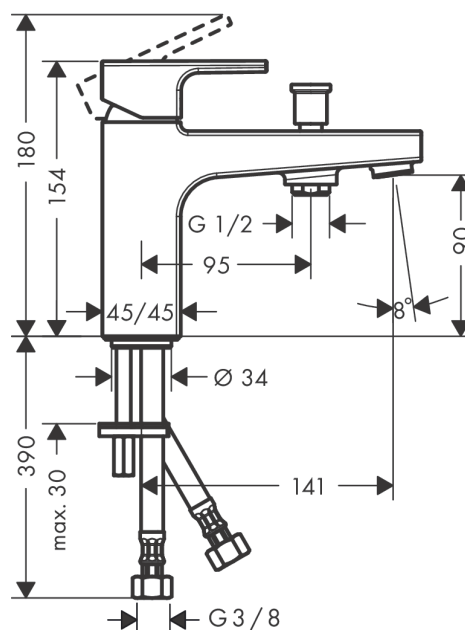

Vernis Shape**Смеситель для ванны и душа, однорычажный Monotrou**Поверхности : **хром** Артикульный номер: **71463000****Описание****Характеристики**

- 2 потребителя
- выступ: 95 мм
- тип струи смесителя: ламинарная струя
- максимальный расход воды при 3 барах: 24 л/мин
- расход воды изливом на ванны при 3 барах: 24 л/мин
- расход воды ручным душем при 3 барах: 13,7 л/мин
- керамический узел смешивания
- регулируемое ограничение температуры
- дивертер с переключателем вакуумного типа
- со встроенной защитной комбинацией EN 1717
- подходит для проточных водонагревателей
- вид соединения: соединительные шланги G 3/8

Продукт**Чертеж**

Vernis Shape

Смеситель для ванны и душа, однорычажный Monotrou

Поверхности : **хром** Артикульный номер: **71463000**

График расхода воды

Vernis Shape

Смеситель для ванны и душа, однорычажный Monotrou

Поверхности : хром Артикульный номер: 71463000

Покомпонентное изображение

Год выпуска: >04/21

Vernis Shape**Смеситель для ванны и душа, однорычажный Monotrou**Поверхности : **хром** Артикульный номер: **71463000****Перечень запасных частей**

Год выпуска: >04/21

Позиция	Описание	Артикульный номер	PC	PU
1	handle	93684000	-	1
2	screw cover	96338000	-	1
3	flange	97406000	-	1
4	nut	95870000	-	1
5	O-ring 33x2	98154000	-	1
6	cartridge, assy	92730000	-	1
7	locking screw for handle	95140000	-	1
8	seal	95008000	-	1
9	adapter for cartridge	97773000	-	1
10	O-Ring 32x2	98193000	-	1
11	O-ring 9x1,8	98118000	-	1
12	diverter knob	93766000	-	1
13	sleeve	97979000	-	1
14	selector	97978000	-	1
15	aerator laminar	93649000	-	1
16	seal Ø 42	98722000	-	1
17	fixing set	96016000	-	1
18	connection hose 450 mm M10x1 G3/8	96507000	-	1
19	O-ring 8x1,75	97827000	-	1