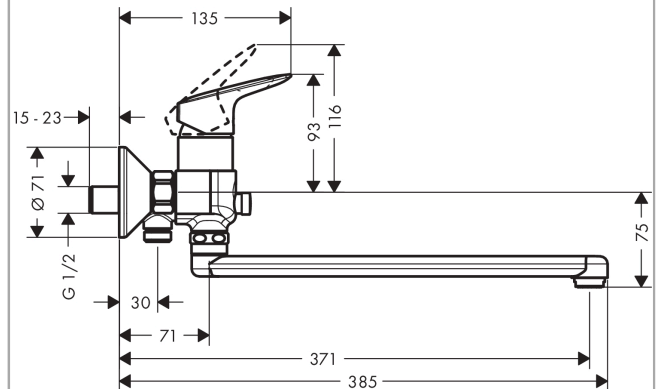

Logis

Смеситель для ванны, однорычажный, с длинным изливом

Поверхности : хром Артикулный номер: 71402000

Описание

Характеристики

- 2 потребителя
- выступ: 300 мм
- межосевое подключение: 150 мм ± 12 мм
- тип струи смесителя: обычная струя
- расход воды изливом на ванны при 3 барах: 16 л/мин
- расход воды ручным душем при 3 барах: 7,5 л/мин
- керамический узел смешивания
- регулируемое ограничение температуры
- дивертер с переключателем вакуумного типа
- подходит для проточных водонагревателей
- вид соединения: S-образные эксцентрики

Технология

Продукт

Чертеж

График расхода воды

Logis

Смеситель для ванны, однорычажный, с длинным изливом

Поверхности : **хром** Артикульный номер: **71402000**

Покомпонентное изображение

Год выпуска: >01/16

Logis**Смеситель для ванны, однорычажный, с длинным изливом**Поверхности : **хром** Артикульный номер: **71402000****Перечень запасных частей**

Год выпуска: >01/16

Позиция	Описание	Артикульный номер	PC	PU
1	handle	92224000	-	1
2	screw cover	96338000	-	1
3	flange	97406000	-	1
4	nut	97977000	-	1
5	O-Ring 32x2	98193000	-	1
6	O-ring 33x1,5	98164000	-	1
7	cartridge, assy	92730000	-	1
8	locking screw for handle	95140000	-	1
9	seal	95008000	-	1
10	spout cpl.	92762000	-	1
11	O-Ring 12x2,5	98230000	-	1
12	aerator M24x1 (25 l/min)	92511000	-	1
13	diverter knob	97981000	-	1
14	selector	97978000	-	1
15	set of nuts	96157000	-	1
16	connecting thread	97220000	-	1
17	O-ring 15x2	98163000	-	1
18	filter packing	96922000	-	1
19	escutcheon Ø 70 mm	94135000	-	1
20	set of S-unions (±12 mm)	94140000	-	1