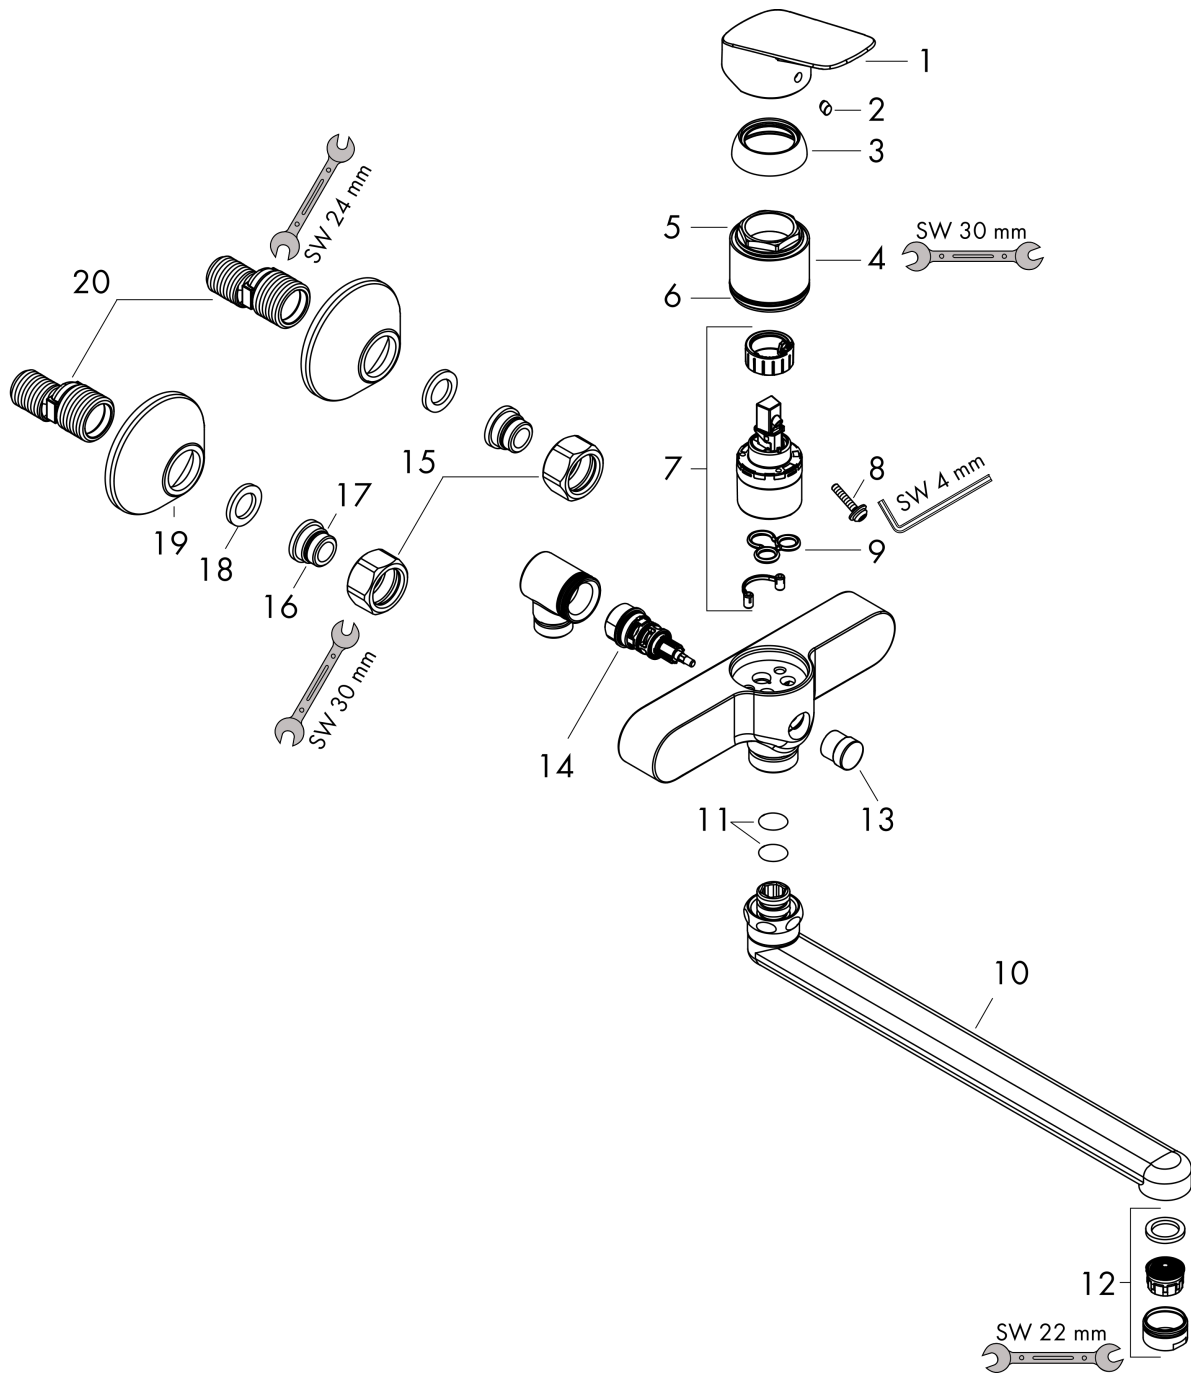

Logis

Смеситель для ванны, однорычажный, с длинным изливом

Поверхности : хром Артикулный номер: 71402000

Описание

Характеристики

- 2 потребителя
- выступ: 300 мм
- межосевое подключение: 150 мм ± 12 мм
- тип струи смесителя: обычная струя
- расход воды изливом на ванны при 3 барах: 16 л/мин
- расход воды ручным душем при 3 барах: 7,5 л/мин
- керамический узел смешивания
- регулируемое ограничение температуры
- дивертер с переключателем вакуумного типа
- подходит для проточных водонагревателей
- вид соединения: S-образные эксцентрики

Технология

Продукт

Чертеж

График расхода воды

Logis

Смеситель для ванны, однорычажный, с длинным изливом

Поверхности : **хром** Артикульный номер: **71402000**

Покомпонентное изображение

Год выпуска: >01/16

Logis**Смеситель для ванны, однорычажный, с длинным изливом**Поверхности : **хром** Артикульный номер: **71402000****Перечень запасных частей**

Год выпуска: >01/16

Позиция	Описание	Артикульный номер	PC	PU
1	handle	92224000	-	1
2	screw cover	96338000	-	1
3	flange	97406000	-	1
4	nut	97977000	-	1
5	O-Ring 32x2	98193000	-	1
6	O-ring 33x1,5	98164000	-	1
7	cartridge, assy	92730000	-	1
8	locking screw for handle	95140000	-	1
9	seal	95008000	-	1
10	spout cpl.	92762000	-	1
11	O-Ring 12x2,5	98230000	-	1
12	aerator M24x1 (25 l/min)	92511000	-	1
13	diverter knob	97981000	-	1
14	selector	97978000	-	1
15	set of nuts	96157000	-	1
16	connecting thread	97220000	-	1
17	O-ring 15x2	98163000	-	1
18	filter packing	96922000	-	1
19	escutcheon Ø 70 mm	94135000	-	1
20	set of S-unions (±12 mm)	94140000	-	1