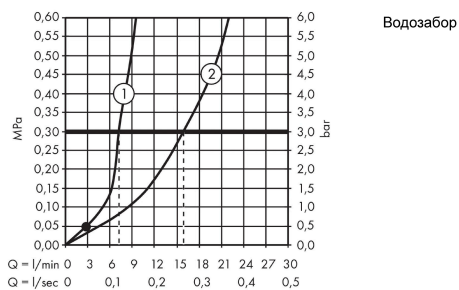

Logis

Смеситель для ванны, однорычажный, с длинным изливом

Поверхности : хром Артикулный номер: 71402000

Описание

Характеристики

- 2 потребителя
- выступ: 300 мм
- межосевое подключение: 150 мм ± 12 мм
- тип струи смесителя: обычная струя
- расход воды изливом на ванны при 3 барах: 16 л/мин
- расход воды ручным душем при 3 барах: 7,5 л/мин
- керамический узел смешивания
- регулируемое ограничение температуры
- дивертер с переключателем вакуумного типа
- подходит для проточных водонагревателей
- вид соединения: S-образные эксцентрики

Технология

Продукт

Чертеж

График расхода воды

Logis

Смеситель для ванны, однорычажный, с длинным изливом

Поверхности : **хром** Артикульный номер: **71402000**

Покомпонентное изображение