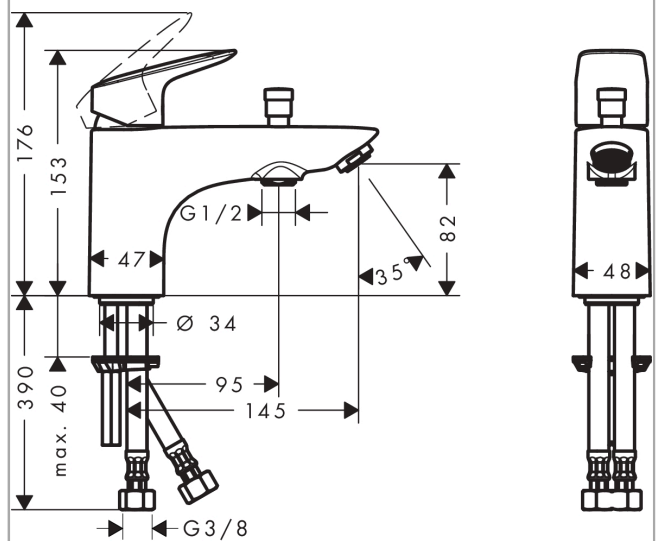

Logis

Смеситель для ванны и душа Monotrou, однорычажный

Поверхности : хром Артикулный номер: 71312000

Описание

Характеристики

- 2 потребителя
- выступ: 145 мм
- тип струи смесителя: обычная струя
- максимальный расход воды при 3 барах: 20 л/мин
- керамический узел смешивания
- регулируемое ограничение температуры
- дивертер с переключателем вакуумного типа
- подходит для проточных водонагревателей
- вид соединения: соединительные шланги G 3/8

Технология

Продукт

Чертеж

График расхода воды