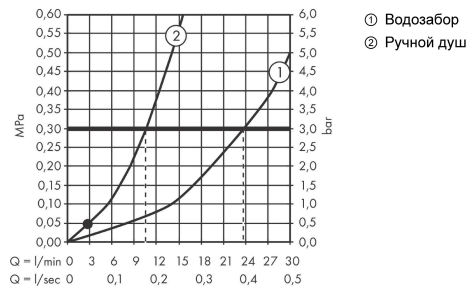

Vivenis

Смеситель на край ванны, на 4 отверстия, с sBox

Поверхности : **матовый белый** Артикульный номер: **75444700**

График расхода воды