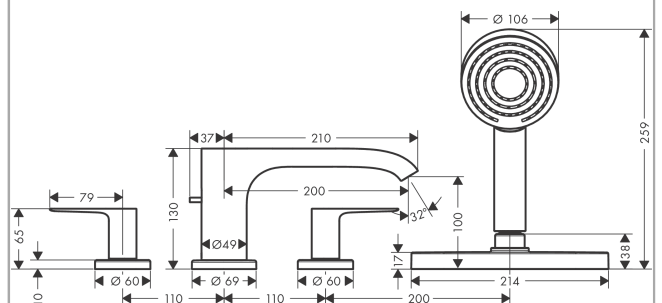

Vivenis

Смеситель на край ванны, на 4 отверстия, с sBox

Поверхности : **матовый белый**   Артикульный номер: **75444700**

Описание

Характеристики

- состоит из: смеситель на край ванны, на 4 отверстия, ручной душ, держатель для душа, шланг для душа, корпус для шланга
- 2 потребителя
- тип струи смесителя: Прямоугольная струя
- тип струи ручного душа: PowderRain
- максимальное расстояние, на которое вытягивается ручной душ: 1,45 м
- короб sBox для тихого, плавного и безопасного перемещения шланга
- максимальный расход воды при 3 барах: 23,9 л/мин
- расход воды изливом на ванны при 3 барах: 23,9 л/мин
- расход воды ручным душем при 3 барах: 10,5 л/мин
- с керамическими вентилями для горячей/холодной воды 90°
- клапан обратного тока воды
- вид соединения: скрытая часть
- мин. рабочее давление 1 бар
- макс. рабочее давление: 10 бар

Технология

Награды за дизайн

reddot winner 2021

GERMAN DESIGN AWARD WINNER 2022

Продукт

Чертеж