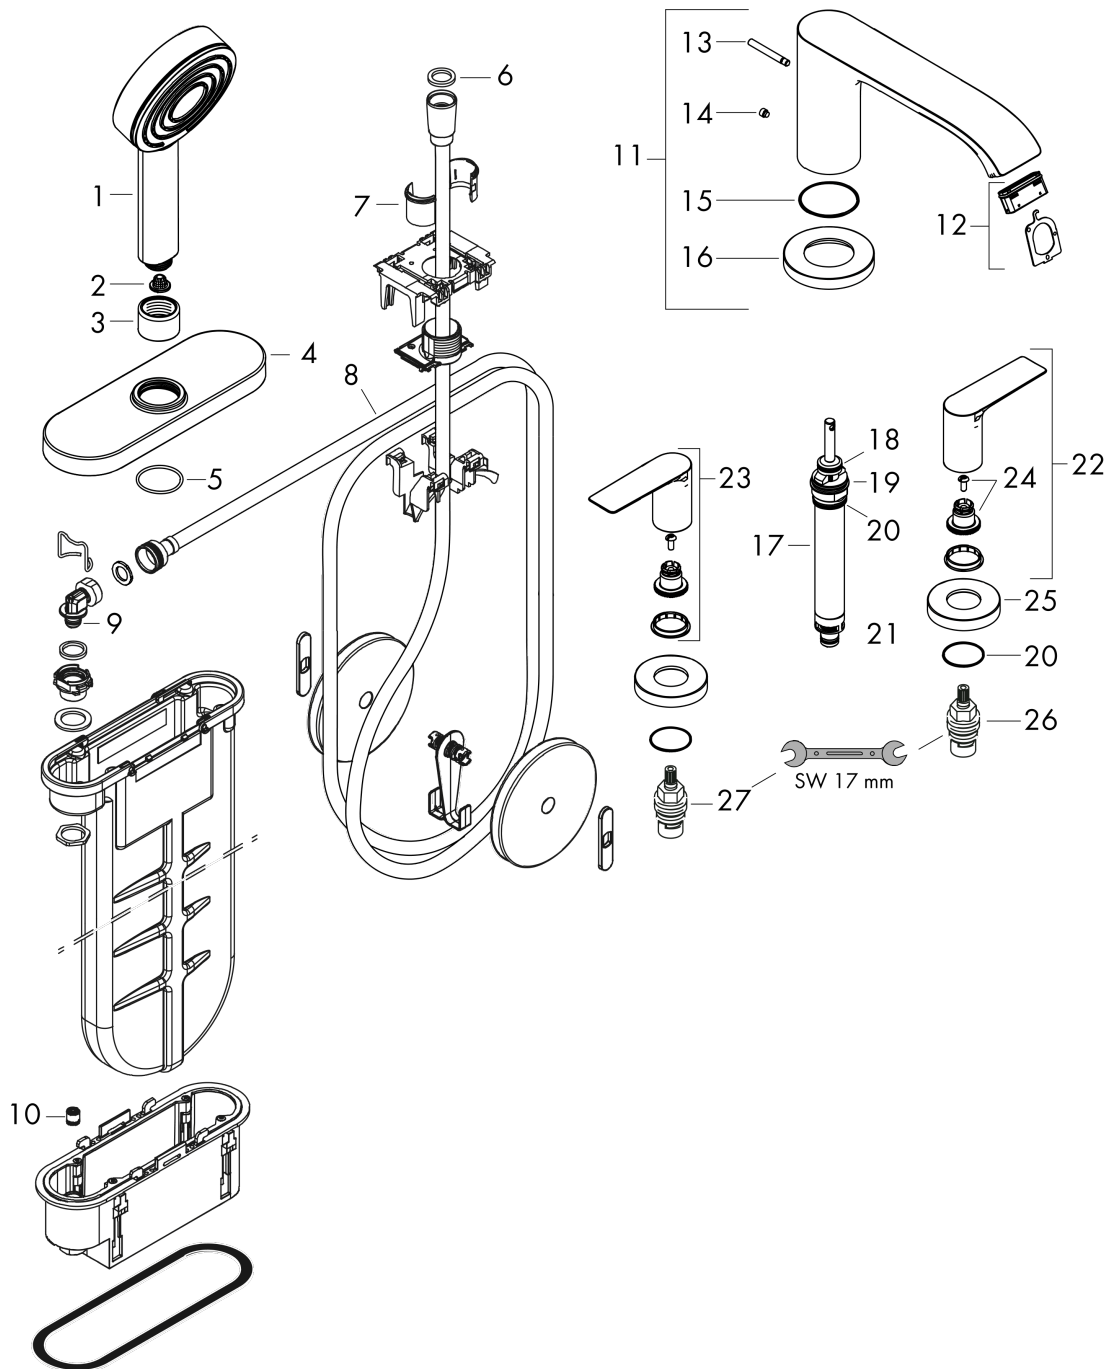

**График расхода воды**

**Vivenis**

**Смеситель на край ванны, на 4 отверстия, с sBox**

Поверхности : **матовый белый**     Артикульный номер: **75444700**

**Покомпонентное изображение**

Год выпуска: >06/21

**Vivenis****Смеситель на край ванны, на 4 отверстия, с sBox**Поверхности : **матовый белый**    Артикульный номер: **75444700****Перечень запасных частей**

Год выпуска: &gt;06/21

Позиция	Описание	Артикульный номер	PC	PU
1	handshower	24120700	-	1
2	filter	92672000	-	1
3	nut	97584700	-	1
4	escutcheon	93505700	-	1
5	O-Ring 32x2	98193000	-	1
6	seal	98058000	-	1
7	insert for shower holder	96942000	-	1
8	shower hose	93506000	-	1
9	O-ring 9x2	98119000	-	1
10	non return valve DW 10	96456000	-	1
11	spout cpl.	94312700	-	1
12	aerator cpl.	93916000	-	1
13	diverter knob	98707700	-	1
14	hollow set screw M6x6	97660000	-	1
15	O-ring 41x1,5	98168000	-	1
16	escutcheon for spout	93978700	-	1
17	selector assy	96775000	-	1
18	O-Ring 14x2,5	98189000	-	1
19	O-Ring 23x2,5	98183000	-	1
20	O-Ring 22x2	98185000	-	1
21	O-ring 9x2,5	98217000	-	1
22	handle for cold water	94311700	-	1
23	handle for hot water	94310700	-	1
24	handle fixing set	94184000	-	1
25	escutcheon for handle	93976700	-	1
26	shut off unit left closing	94008000	-	1
27	shut off unit right closing	94009000	-	1