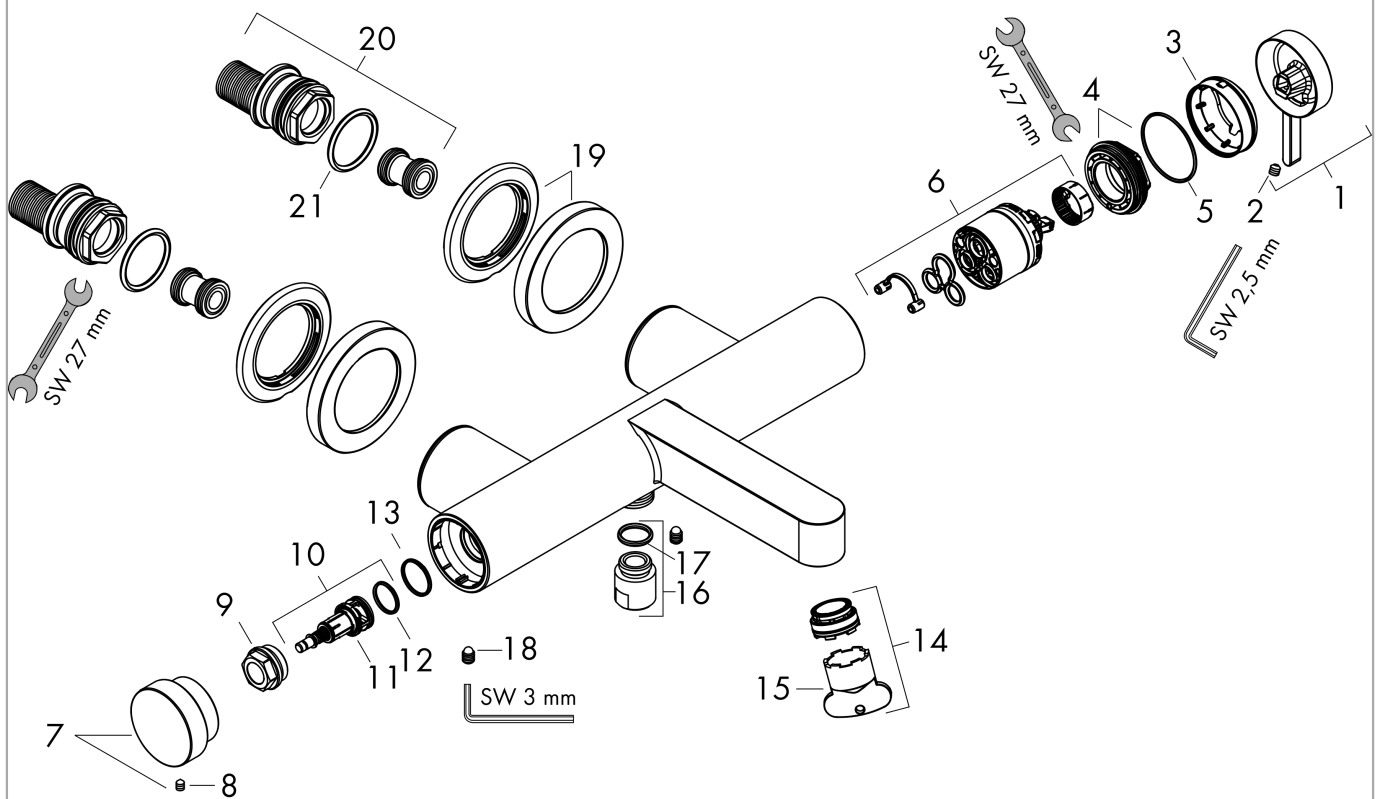

**Finoris****Смеситель для ванны, однорычажный, внешнего монтажа**Поверхности : **хром**    Артикульный номер: **76420000****Описание****Характеристики**

- 2 потребителя
- выступ: 194 мм
- межосевое подключение: 150 мм ± 12 мм
- тип струи смесителя: обычная струя
- максимальный расход воды при 3 барах: 19 л/мин
- расход воды изливом на ванны при 3 барах: 19 л/мин
- расход воды ручным душем при 3 барах: 14,7 л/мин
- керамический узел смешивания
- вентиль напора Select с автоматическим возвратом
- со встроенной защитной комбинацией EN 1717
- с шумопоглотителем
- подходит для проточных водонагревателей
- вид соединения: S-образные эксцентрики
- мин. рабочее давление 1 бар
- макс. рабочее давление: 10 бар

**Технология****Награды за дизайн**

reddot winner 2021

**Продукт****Чертеж**

**Finoris**

**Смеситель для ванны, однорычажный, внешнего монтажа**

Поверхности : **хром**      Артикульный номер: **76420000**

**График расхода воды**

**Finoris**

Смеситель для ванны, однорычажный, внешнего монтажа

Поверхности : **хром**      Артикульный номер: **76420000**

Покомпонентное изображение

Год выпуска: >06/21

**Finoris****Смеситель для ванны, однорычажный, внешнего монтажа**Поверхности : **хром** Артикульный номер: **76420000****Перечень запасных частей**

Год выпуска: &gt;06/21

Позиция	Описание	Артикульный номер	PC	PU
1	handle	94371000	-	1
2	hollow set screw M5x5	98446000	-	1
3	flange	94370000	-	1
4	nut	93995000	-	1
5	O-ring 35x1,5	92114000	-	1
6	cartridge, assy	93895000	-	1
7	pushbutton	94369000	-	1
8	hollow set screw M4x6	97767000	-	1
9	nut	94367000	-	1
10	selector assy	94368000	-	1
11	O-ring 12x1,5	98430000	-	1
12	O-ring 15x1,5	92118000	-	1
13	O-ring 17x1,5	98137000	-	1
14	aerator M24x1 (30 l/min)	98998000	-	1
15	special tool	95290000	-	1
16	connecting thread	95392000	-	1
17	O-ring 14x2	98129000	-	1
18	screw	94366000	-	1
19	escutcheon Ø 70 mm	94365000	-	1
20	set of S-unions	95772000	-	1
21	O-ring 29x3	98371000	-	1