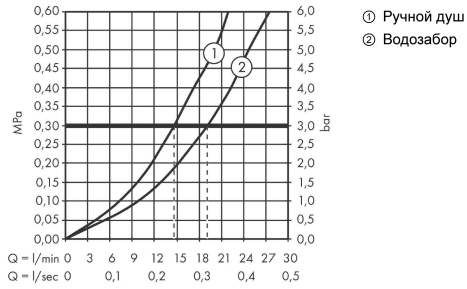

Finoris

Смеситель для ванны, однорычажный, внешнего монтажа

Поверхности : **хром**   Артикульный номер: **76420000**

График расхода воды