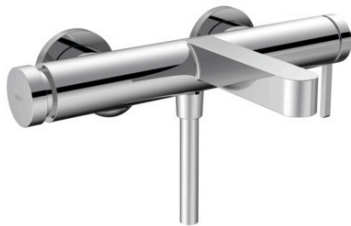

**Finoris****Смеситель для ванны, однорычажный, внешнего монтажа**Поверхности : **хром**    Артикульный номер: **76420000****Описание****Характеристики**

- 2 потребителя
- выступ: 194 мм
- межосевое подключение: 150 мм ± 12 мм
- тип струи смесителя: обычная струя
- максимальный расход воды при 3 барах: 19 л/мин
- расход воды изливом на ванны при 3 барах: 19 л/мин
- расход воды ручным душем при 3 барах: 14,7 л/мин
- керамический узел смешивания
- вентиль напора Select с автоматическим возвратом
- со встроенной защитной комбинацией EN 1717
- с шумопоглотителем
- подходит для проточных водонагревателей
- вид соединения: S-образные эксцентрики
- мин. рабочее давление 1 бар
- макс. рабочее давление: 10 бар

**Технология****Награды за дизайн**

reddot winner 2021

**Продукт****Чертеж**

**Finoris**

**Смеситель для ванны, однорычажный, внешнего монтажа**

Поверхности : **хром**      Артикульный номер: **76420000**

**График расхода воды**

**Finoris**

Смеситель для ванны, однорычажный, внешнего монтажа

Поверхности : **хром**      Артикульный номер: **76420000**

Покомпонентное изображение

Год выпуска: >06/21

**Finoris****Смеситель для ванны, однорычажный, внешнего монтажа**Поверхности : **хром** Артикульный номер: **76420000****Перечень запасных частей**