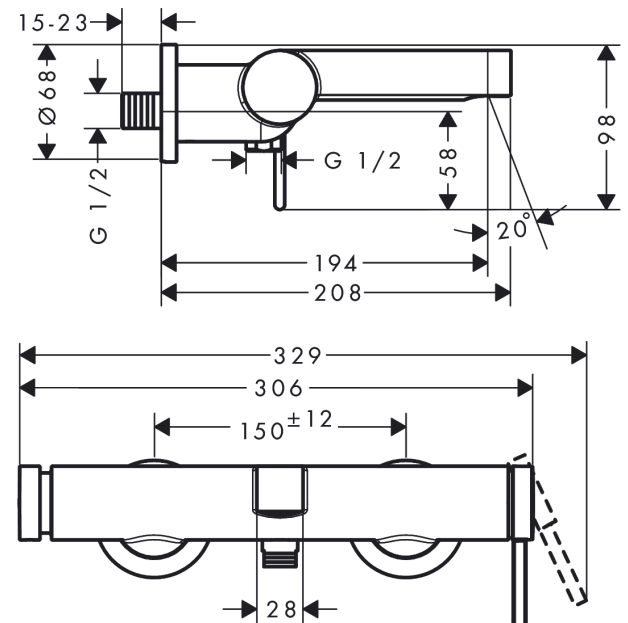

**Finoris****Смеситель для ванны, однорычажный, внешнего монтажа**Поверхности : **хром**    Артикульный номер: **76420000****Описание****Характеристики**

- 2 потребителя
- выступ: 194 мм
- межосевое подключение: 150 мм ± 12 мм
- тип струи смесителя: обычная струя
- максимальный расход воды при 3 барах: 19 л/мин
- расход воды изливом на ванны при 3 барах: 19 л/мин
- расход воды ручным душем при 3 барах: 14,7 л/мин
- керамический узел смешивания
- вентиль напора Select с автоматическим возвратом
- со встроенной защитной комбинацией EN 1717
- с шумопоглотителем
- подходит для проточных водонагревателей
- вид соединения: S-образные эксцентрики
- мин. рабочее давление 1 бар
- макс. рабочее давление: 10 бар

**Технология****Награды за дизайн**

reddot winner 2021

**Продукт****Чертеж**

**Finoris**

**Смеситель для ванны, однорычажный, внешнего монтажа**

Поверхности : **хром**      Артикульный номер: **76420000**

**График расхода воды**

**Finoris**

Смеситель для ванны, однорычажный, внешнего монтажа

Поверхности : **хром**      Артикульный номер: **76420000**

Покомпонентное изображение

Год выпуска: >06/21

**Finoris****Смеситель для ванны, однорычажный, внешнего монтажа**Поверхности : **хром** Артикульный номер: **76420000****Перечень запасных частей**

Год выпуска: &gt;06/21

Позиция	Описание	Артикульный номер	PC	PU
1	handle	94371000	-	1
2	hollow set screw M5x5	98446000	-	1
3	flange	94370000	-	1
4	nut	93995000	-	1
5	O-ring 35x1,5	92114000	-	1
6	cartridge, assy	93895000	-	1
7	pushbutton	94369000	-	1
8	hollow set screw M4x6	97767000	-	1
9	nut	94367000	-	1
10	selector assy	94368000	-	1
11	O-ring 12x1,5	98430000	-	1
12	O-ring 15x1,5	92118000	-	1
13	O-ring 17x1,5	98137000	-	1
14	aerator M24x1 (30 l/min)	98998000	-	1
15	special tool	95290000	-	1
16	connecting thread	95392000	-	1
17	O-ring 14x2	98129000	-	1
18	screw	94366000	-	1
19	escutcheon Ø 70 mm	94365000	-	1
20	set of S-unions	95772000	-	1
21	O-ring 29x3	98371000	-	1