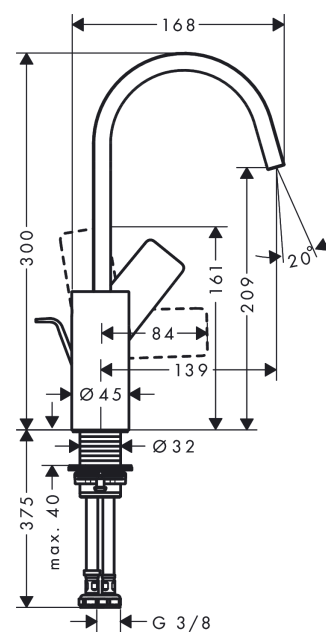

**Vivenis**

Смеситель для раковины, однорычажный, 210 с поворотным изливом, со сливным гарнитуром

Поверхности : матовый белый Артикулный номер: 75030700

**Описание****Характеристики**

- состоит из: однорычажный смеситель для раковины, слив/перелив
- ComfortZone 210
- выступ: 139 мм
- высота излива: 209 мм
- угол поворота излива: 120°
- тип струи: Прямоугольная струя
- максимальный расход воды при 3 барах: 5 л/мин
- Керамический картридж
- регулируемое ограничение температуры
- подходит для проточных водонагревателей
- донный клапан, 1¼"
- материал сливного набора: металл
- вид соединения: соединительные шланги G ¾"

**Технология****Награды за дизайн**

reddot winner 2021

**Продукт****Чертеж**

**Vivenis**

Смеситель для раковины, однорычажный, 210 с поворотным изливом, со сливным гарнитуром

Поверхности : матовый белый     Артикульный номер: **75030700**

**График расхода воды**