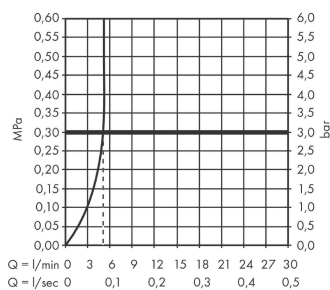

Технология

Награды за дизайн

reddot winner 2021

Продукт

Чертеж

График расхода воды

Vivenis

Смеситель для раковины, однорычажный, 110 со сливным гарнитуром