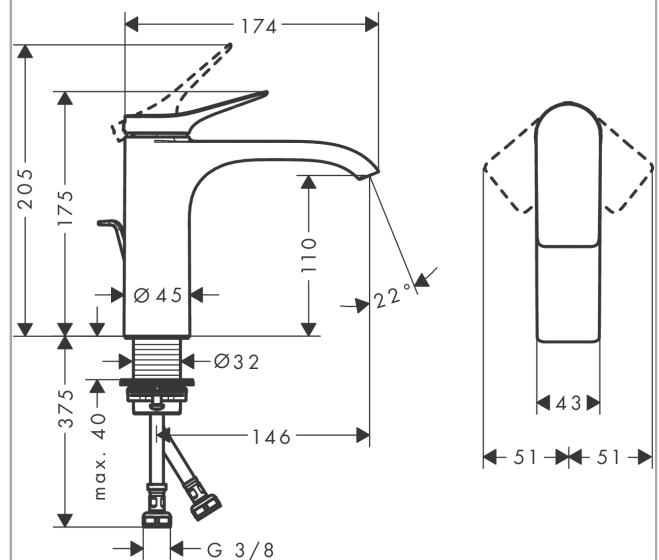

Vivenis

Смеситель для раковины, однорычажный, 110 со сливным гарнитуром

Поверхности : матовый белый Артикулный номер: 75020700

Описание

Характеристики

- состоит из: однорычажный смеситель для раковины, слив/перелив
- ComfortZone 110
- выступ: 146 мм
- высота излива: 110 мм
- тип струи: Прямоугольная струя
- максимальный расход воды при 3 барах: 5 л/мин
- Керамический картридж
- регулируемое ограничение температуры
- подходит для проточных водонагревателей
- донный клапан, 1¼"
- материал сливного набора: металл
- вид соединения: соединительные шланги G 3/8

Технология

Награды за дизайн

reddot winner 2021

Продукт

Чертеж

График расхода воды

Vivenis

Смеситель для раковины, однорычажный, 110 со сливным гарнитуром

Поверхности : **матовый белый** Артикульный номер: **75020700**

Покомпонентное изображение

Год выпуска: >06/21

Vivenis**Смеситель для раковины, однорычажный, 110 со сливным гарнитуром**Поверхности : **матовый белый** Артикульный номер: **75020700****Перечень запасных частей**

Год выпуска: >06/21

Позиция	Описание	Артикульный номер	PC	PU
1	handle	94277700	-	1
2	screw cover	93735700	-	1
3	escutcheon	94027700	-	1
4	nut	93995000	-	1
5	O-ring 35x1,5	92114000	-	1
6	cartridge, assy	93897000	-	1
7	seal	95008000	-	1
8	O-ring 35x2	92604000	-	1
9	adapter for cartridge	98750000	-	1
10	O-Ring 30x2	98186000	-	1
11	spray former	94275000	-	1
12	connection hose 450 mm M8x0,75 G3/8	97206000	-	1
13	O-ring 6,6x1,6	93019000	-	1
14	flat seal	98749000	-	1
15	fixing set (Ø 32)	13961000	-	1
16	lever collar	97548000	-	1
17	pull rod	96657000	-	1
a	pop up waste	94139700	-	1
b	fixation extension 35 mm	13898000	-	1