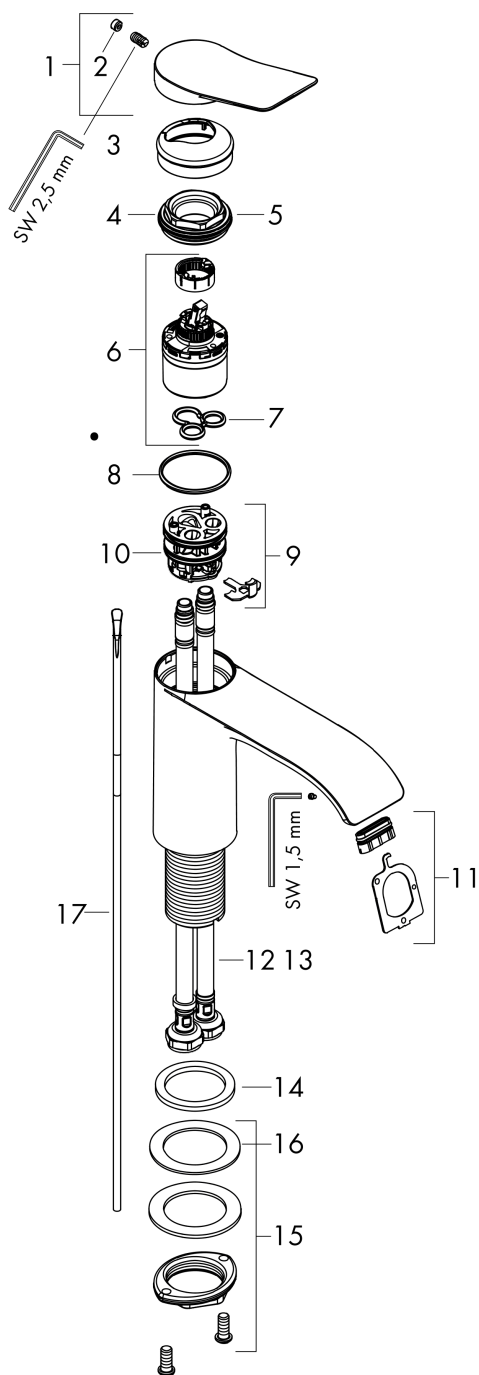

Vivenis

Смеситель для раковины, однорычажный, 110 со сливным гарнитуром

Поверхности : матовый белый Артикулный номер: 75020700

Описание

Характеристики

- состоит из: однорычажный смеситель для раковины, слив/перелив
- ComfortZone 110
- выступ: 146 мм
- высота излива: 110 мм
- тип струи: Прямоугольная струя
- максимальный расход воды при 3 барах: 5 л/мин
- Керамический картридж
- регулируемое ограничение температуры
- подходит для проточных водонагревателей
- донный клапан, 1¼"
- материал сливного набора: металл
- вид соединения: соединительные шланги G 3/8

Технология

Награды за дизайн

reddot winner 2021

Продукт

Чертеж

График расхода воды

Vivenis

Смеситель для раковины, однорычажный, 110 со сливным гарнитуром

Поверхности : **матовый белый** Артикульный номер: **75020700**

Покомпонентное изображение

Год выпуска: >06/21

Vivenis**Смеситель для раковины, однорычажный, 110 со сливным гарнитуром**Поверхности : **матовый белый** Артикульный номер: **75020700****Перечень запасных частей**

Год выпуска: >06/21

Позиция	Описание	Артикульный номер	PC	PU
1	handle	94277700	-	1
2	screw cover	93735700	-	1
3	escutcheon	94027700	-	1
4	nut	93995000	-	1
5	O-ring 35x1,5	92114000	-	1
6	cartridge, assy	93897000	-	1
7	seal	95008000	-	1
8	O-ring 35x2	92604000	-	1
9	adapter for cartridge	98750000	-	1
10	O-Ring 30x2	98186000	-	1
11	spray former	94275000	-	1
12	connection hose 450 mm M8x0,75 G3/8	97206000	-	1
13	O-ring 6,6x1,6	93019000	-	1
14	flat seal	98749000	-	1
15	fixing set (Ø 32)	13961000	-	1
16	lever collar	97548000	-	1
17	pull rod	96657000	-	1
a	pop up waste	94139700	-	1
b	fixation extension 35 mm	13898000	-	1