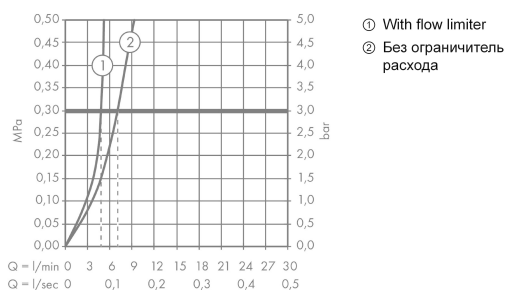

Talis E

Смеситель для раковины 240, однорычажный, без сливного набора

Поверхности : шлиф. бронза Артикульный номер: 71717140

Описание

Характеристики

- ComfortZone 240
- выступ: 183 мм
- высота излива: 234 мм
- тип струи: обычная струя
- максимальный расход воды при 3 барах: 5 л/мин
- керамический узел смешивания
- регулируемое ограничение температуры
- подходит для проточных водонагревателей
- вид соединения: соединительные шланги G 3/8

Технология

Награды за дизайн

Продукт

Чертеж

График расхода воды

Talis E

Смеситель для раковины 240, однорычажный, без сливного набора

Поверхности : **шлиф. бронза** Артикульный номер: **71717140**