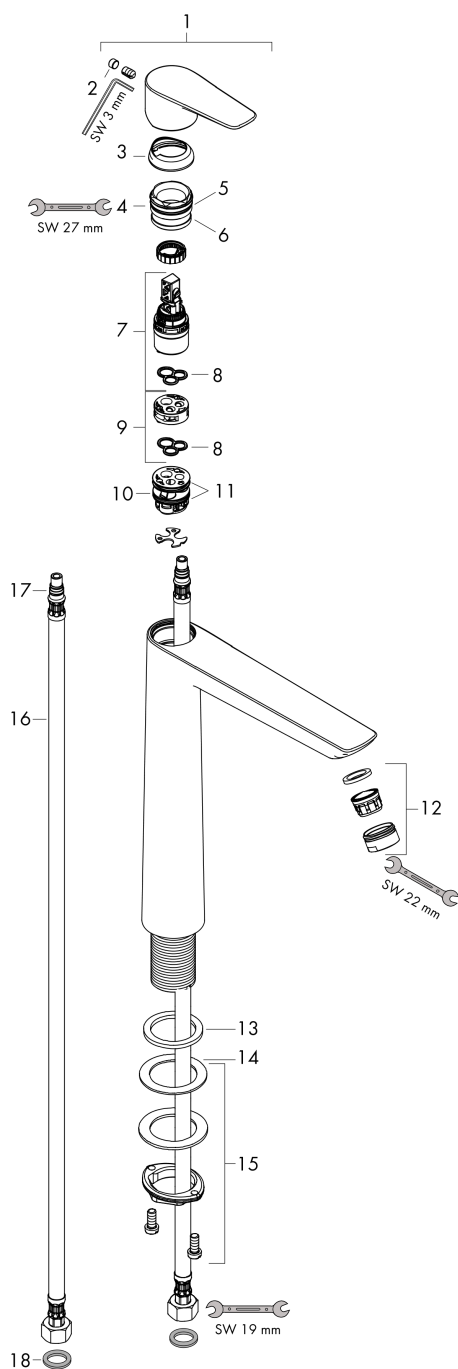

Talis E

Смеситель для раковины 240, однорычажный, без сливного набора

Поверхности : шлиф. бронза Артикульный номер: 71717140

Описание

Характеристики

- ComfortZone 240
- выступ: 183 мм
- высота излива: 234 мм
- тип струи: обычная струя
- максимальный расход воды при 3 барах: 5 л/мин
- керамический узел смешивания
- регулируемое ограничение температуры
- подходит для проточных водонагревателей
- вид соединения: соединительные шланги G 3/8

Технология

Награды за дизайн

Продукт

Чертеж

График расхода воды

Talis E

Смеситель для раковины 240, однорычажный, без сливного набора

Поверхности : **шлиф. бронза** Артикульный номер: **71717140**

Покомпонентное изображение

Год выпуска: >06/20

Talis E**Смеситель для раковины 240, однорычажный, без сливного набора**Поверхности : **шлиф. бронза** Артикульный номер: **71717140****Перечень запасных частей**

Год выпуска: >06/20

Позиция	Описание	Артикульный номер	PC	PU
1	handle	92687140	-	1
2	screw cover	95704000	-	1
3	hollow set screw M6x10 DIN 916	96029000	-	1
4	flange	92625140	-	1
5	nut	92689000	-	1
6	O-ring 25x1,5	98146000	-	1
7	O-ring 27x1,5	92527000	-	1
8	cartridge, assy	97685000	-	1
9	seal	98865000	-	1
10	adapter for cartridge	92628000	-	1
11	adapter for cartridge	98866000	-	1
12	O-ring 23x2	98398000	-	1
13	aerator M24x1 (5 l/min)	13185140	-	1
14	flat seal	98749000	-	1
15	lever collar	97548000	-	1
16	fixing set (Ø 32)	13961000	-	1
17	connection hose 600 mm M8x0,75 G3/8	96556000	-	1
18	O-ring 7x1,5	98422000	-	1
19	sealing set	95581000	-	1
a	fixation extension 35 mm	13898000	-	1