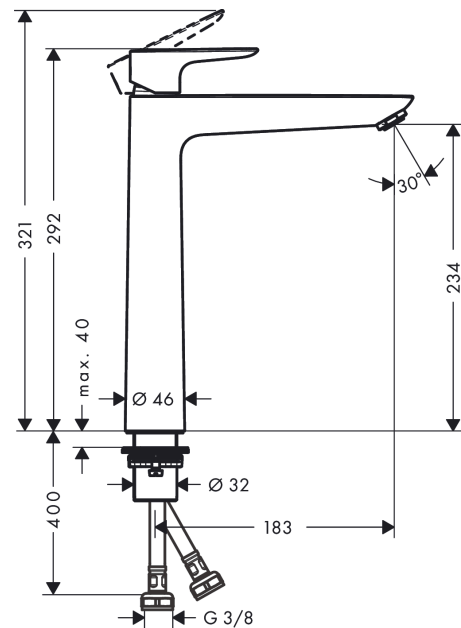

Talis E

Смеситель для раковины 240, однорычажный, без сливного набора

Поверхности : шлиф. бронза Артикульный номер: 71717140

Описание

Характеристики

- ComfortZone 240
- выступ: 183 мм
- высота излива: 234 мм
- тип струи: обычная струя
- максимальный расход воды при 3 барах: 5 л/мин
- керамический узел смешивания
- регулируемое ограничение температуры
- подходит для проточных водонагревателей
- вид соединения: соединительные шланги G 3/8

Технология

Награды за дизайн

Продукт

Чертеж

График расхода воды

Talis E

Смеситель для раковины 240, однорычажный, без сливного набора

Поверхности : **шлиф. бронза** Артикульный номер: **71717140**

Покомпонентное изображение

Год выпуска: >06/20

Talis E**Смеситель для раковины 240, однорычажный, без сливного набора**Поверхности : **шлиф. бронза** Артикульный номер: **71717140****Перечень запасных частей**

Год выпуска: >06/20

Позиция	Описание	Артикульный номер	PC	PU
1	handle	92687140	-	1
2	screw cover	95704000	-	1
3	hollow set screw M6x10 DIN 916	96029000	-	1
4	flange	92625140	-	1
5	nut	92689000	-	1
6	O-ring 25x1,5	98146000	-	1
7	O-ring 27x1,5	92527000	-	1
8	cartridge, assy	97685000	-	1
9	seal	98865000	-	1
10	adapter for cartridge	92628000	-	1
11	adapter for cartridge	98866000	-	1
12	O-ring 23x2	98398000	-	1
13	aerator M24x1 (5 l/min)	13185140	-	1
14	flat seal	98749000	-	1
15	lever collar	97548000	-	1
16	fixing set (Ø 32)	13961000	-	1
17	connection hose 600 mm M8x0,75 G3/8	96556000	-	1
18	O-ring 7x1,5	98422000	-	1
19	sealing set	95581000	-	1
a	fixation extension 35 mm	13898000	-	1