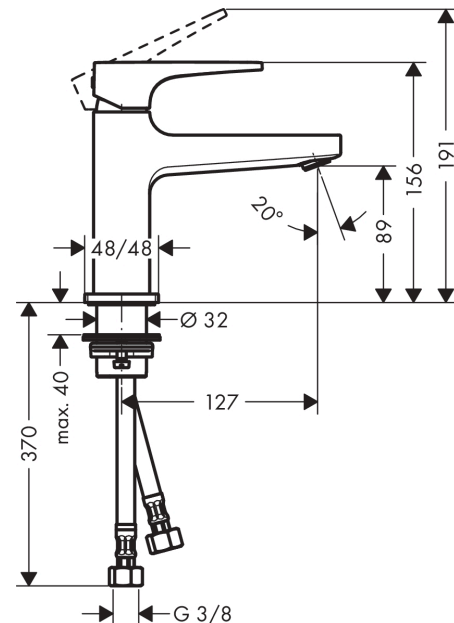

Metropol

Смеситель для раковины 100, однорычажный, для маленькой раковины, с рычаговой ручкой, со сливным клапаном Push-Open

Поверхности : полир. золото Артикулный номер: 32500990

Описание

Характеристики

- состоит из: однорычажный смеситель для раковины, слив/перелив
- ComfortZone 100
- выступ: 127 мм
- высота излива: 89 мм
- тип струи: обычная струя
- максимальный расход воды при 3 барах: 5 л/мин
- керамический узел смешивания
- регулируемое ограничение температуры
- подходит для проточных водонагревателей
- сливной клапан Push-Open G 1 ¼
- материал сливного набора: металл
- вид соединения: соединительные шланги G ¾

Технология

Награды за дизайн

Продукт

Чертеж

График расхода воды

Metropol

Смеситель для раковины 100, однорычажный, для маленькой раковины, с рычаговой ручкой, со сливным клапаном Push-Open

Поверхности : полир. золото Артикульный номер: 32500990

Покомпонентное изображение

Год выпуска: >07/19

Metropol

Смеситель для раковины 100, однорычажный, для маленькой раковины, с рычаговой ручкой, со сливным клапаном Push-Open

Поверхности : полир. золото Артикулный номер: 32500990

Перечень запасных частей

Год выпуска: >07/19

Позиция	Описание	Артикулный номер	PC	PU
1	handle	92995990	-	1
2	screw cover	95704000	-	1
3	flange	92625990	-	1
4	nut	92689000	-	1
5	O-ring 27x1,5	92527000	-	1
6	O-ring 25x1,5	98146000	-	1
7	cartridge, assy	97685000	-	1
8	seal	98865000	-	1
9	adapter for cartridge	92628000	-	1
10	adapter for cartridge	98866000	-	1
11	O-ring 23x2	98398000	-	1
12	aerator M24x1 (5 l/min)	92996000	-	1
13	service tool	95661000	-	1
14	O-ring 32x1,5	92936000	-	1
15	escutcheon	93048990	-	1
16	fixing set (Ø 32)	13961000	-	1
17	flat seal	98749000	-	1
18	lever collar	97548000	-	1
19	connection hose 450 mm M8x0,75 G3/8	97206000	-	1
20	O-ring 6,6x1,6	93019000	-	1
a	push-open waste set	50100990	-	1
b	fixation extension 35 mm	13898000	-	1