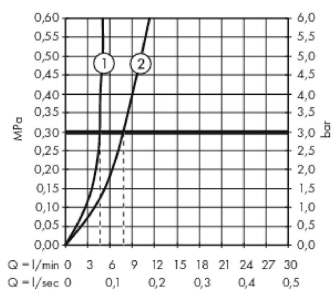

Metropol

Смеситель для раковины 100, однорычажный, для маленькой раковины, с рычаговой ручкой, со сливным клапаном Push-Open

Поверхности : полир. золото Артикулный номер: 32500990

Описание

Характеристики

- состоит из: однорычажный смеситель для раковины, слив/перелив
- ComfortZone 100
- выступ: 127 мм
- высота излива: 89 мм
- тип струи: обычная струя
- максимальный расход воды при 3 барах: 5 л/мин
- керамический узел смешивания
- регулируемое ограничение температуры
- подходит для проточных водонагревателей
- сливной клапан Push-Open G 1 ¼
- материал сливного набора: металл
- вид соединения: соединительные шланги G ¾

Технология

Награды за дизайн

Продукт

Чертеж

График расхода воды

Metropol

Смеситель для раковины 100, однорычажный, для маленькой раковины, с рычаговой ручкой, со сливным клапаном Push-Open

Поверхности : полир. золото Артикульный номер: 32500990