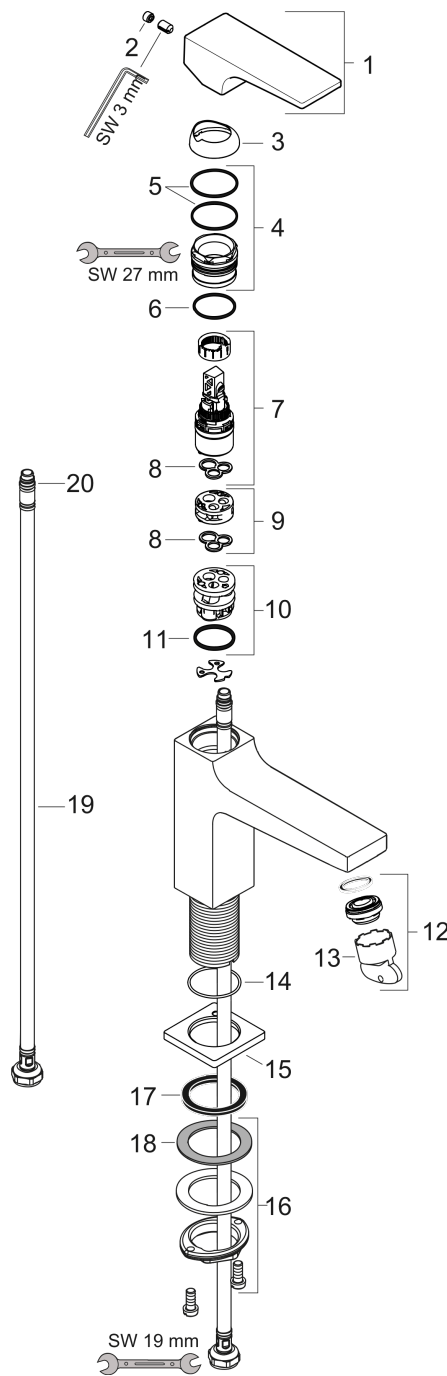

Metropol

Смеситель для раковины 100, однорычажный, для маленькой раковины, с рычаговой ручкой, со сливным клапаном Push-Open

Поверхности : полир. золото Артикулный номер: 32500990

Описание

Характеристики

- состоит из: однорычажный смеситель для раковины, слив/перелив
- ComfortZone 100
- выступ: 127 мм
- высота излива: 89 мм
- тип струи: обычная струя
- максимальный расход воды при 3 барах: 5 л/мин
- керамический узел смешивания
- регулируемое ограничение температуры
- подходит для проточных водонагревателей
- сливной клапан Push-Open G 1 ¼
- материал сливного набора: металл
- вид соединения: соединительные шланги G ¾

Технология

Награды за дизайн

Продукт

Чертеж

График расхода воды

Metropol

Смеситель для раковины 100, однорычажный, для маленькой раковины, с рычаговой ручкой, со сливным клапаном Push-Open

Поверхности : полир. золото Артикульный номер: 32500990

Покомпонентное изображение

Год выпуска: >07/19

Metropol

Смеситель для раковины 100, однорычажный, для маленькой раковины, с рычаговой ручкой, со сливным клапаном Push-Open

Поверхности : полир. золото Артикулный номер: 32500990

Перечень запасных частей

Год выпуска: >07/19

Позиция	Описание	Артикулный номер	PC	PU
1	handle	92995990	-	1
2	screw cover	95704000	-	1
3	flange	92625990	-	1
4	nut	92689000	-	1
5	O-ring 27x1,5	92527000	-	1
6	O-ring 25x1,5	98146000	-	1
7	cartridge, assy	97685000	-	1
8	seal	98865000	-	1
9	adapter for cartridge	92628000	-	1
10	adapter for cartridge	98866000	-	1
11	O-ring 23x2	98398000	-	1
12	aerator M24x1 (5 l/min)	92996000	-	1
13	service tool	95661000	-	1
14	O-ring 32x1,5	92936000	-	1
15	escutcheon	93048990	-	1
16	fixing set (Ø 32)	13961000	-	1
17	flat seal	98749000	-	1
18	lever collar	97548000	-	1
19	connection hose 450 mm M8x0,75 G3/8	97206000	-	1
20	O-ring 6,6x1,6	93019000	-	1
a	push-open waste set	50100990	-	1
b	fixation extension 35 mm	13898000	-	1