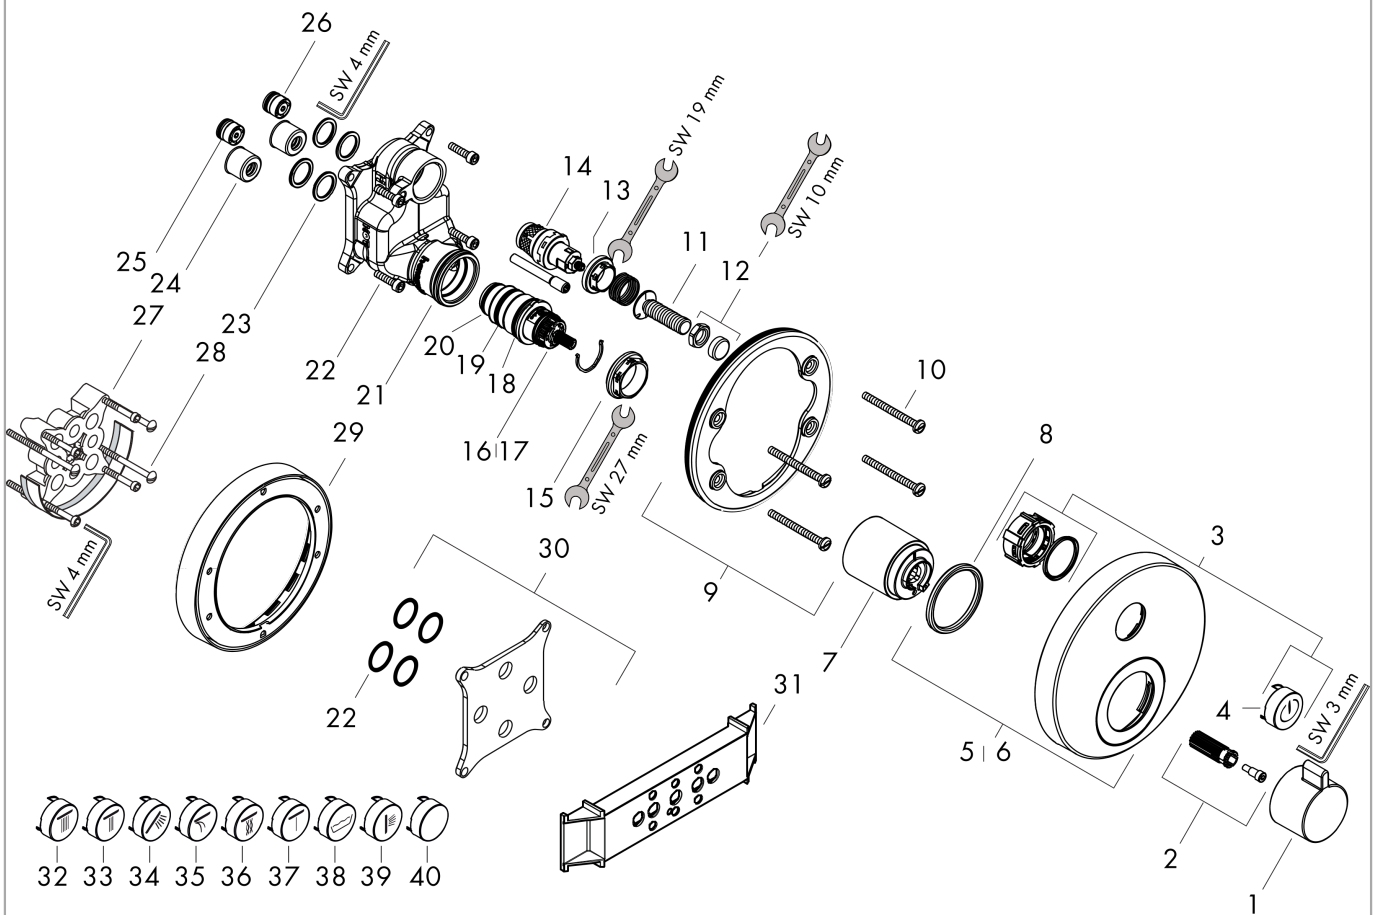

### Чертеж

### График расхода воды

**ShowerSelect S**

Термостат ShowerSelect S, для 1 потребителя, CM

Поверхности : хром      Артикульный номер: 15744000

Покомпонентное изображение

Год выпуска: >03/15

**ShowerSelect S****Термостат ShowerSelect S, для 1 потребителя, CM**Поверхности : **хром** Артикульный номер: **15744000****Перечень запасных частей**

Год выпуска: &gt;03/15

Позиция	Описание	Артикульный номер	PC	PU
1	handle for thermostat	92215000	-	1
2	handle fixing set	95843000	-	1
3	set of symbols	92218000	-	1
4	symbol ON/OFF	93579880	-	1
5	escutcheon Ø 150 mm	92272000	-	1
6	escutcheon for exchanged connections	92390000	-	1
7	sleeve	92216000	-	1
8	O-ring 44x4	98471000	-	1
9	holder for escutcheon	98793000	-	1
10	set of fixing screws	96454000	-	1
11	Select-adapter	92219000	-	1
12	nut and flange	92696000	-	1
13	nut	98368000	-	1
14	shut off unit	95758000	-	1
15	nut	98913000	-	1
16	thermostat cartridge	98282000	-	1
17	cartridge for exchanged connections	92373000	-	1
18	O-ring 25x2,5	92146000	-	1
19	O-ring 25x1,5	98146000	-	1
20	O-ring 20x1,5	98197000	-	1
21	O-ring 36x2	98156000	-	1
22	set of screws	96525000	-	1
23	O-ring 16x2	98133000	-	1
24	noise reduction	94073000	-	1
25	non return valve (pressure-resistant up to 2 MPa)	92594000	-	1
26	non return valve	97980000	-	1
27	extension 25 mm	13595000	-	1
28	set of fixing screws	97747000	-	1
29	extension 22 mm (Ø 150 mm)	13597000	-	1
30	compensation set 1°	95521000	-	1
31	fit-up aid	92540000	-	1
32	symbol head shower Rain large	93571880	-	1
33	symbol head shower Rain small	93572880	-	1
34	symbol handshower	93573880	-	1
35	symbol Flood jet	93574880	-	1
36	symbol Whirl	93575880	-	1
37	symbol Mono	93576880	-	1
38	symbol tub	93577880	-	1
39	symbol body shower	93578880	-	1
40	pushbutton	93955880	-	1
a	concealed item	01800180	-	1