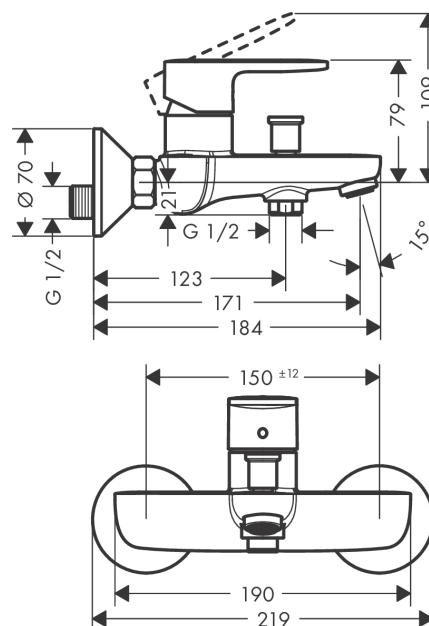

Vernis Blend**Смеситель для ванны, однорычажный, внешнего монтажа**Поверхности : **матовый черный** Артикульный номер: **71440670****Описание****Характеристики**

- 2 потребителя
- выступ: 171 мм
- межосевое подключение: 150 мм ± 12 мм
- тип струи смесителя: обычная струя
- максимальный расход воды при 3 барах: 22,5 л/мин
- расход воды изливом на ванны при 3 барах: 22,5 л/мин
- расход воды ручным душем при 3 барах: 15,7 л/мин
- керамический узел смешивания
- регулируемое ограничение температуры
- дивертер с переключателем вакуумного типа
- с шумопоглотителем
- подходит для проточных водонагревателей
- вид соединения: S-образные эксцентрики
- мин. рабочее давление 1 бар
- макс. рабочее давление: 10 бар

Технология**Продукт****Чертеж**

Vernis Blend

Смеситель для ванны, однорычажный, внешнего монтажа

Поверхности : **матовый черный** Артикульный номер: **71440670**

График расхода воды