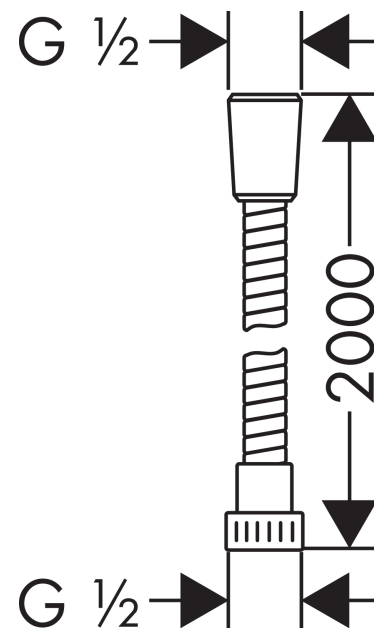

**Metaflex****Душевой шланг 200 см**Поверхности : **хром**    Артикульный номер: **28264000****Описание****Характеристики**

- пластиковый душевой шланг со спиральным покрытием
- легкоочищаемая пластмассовая оболочка
- длина шланга: 2,00 м
- без упорного подшипника
- с защитой от изломов
- соединительная резьба: G ½

**Продукт****Чертеж**

**Metaflex****Душевой шланг 200 см**Поверхности : **хром**    Артикульный номер: **28264000****Покомпонентное изображение**Год выпуска: **>05/01**

**Metaflex**

**Душевой шланг 200 см**

Поверхности : **хром**    Артикульный номер: **28264000**

**Перечень запасных частей**

Год выпуска: **>05/01**

Позиция	Описание	Артикульный номер	PC	PU
1	seal	98058000	-	1