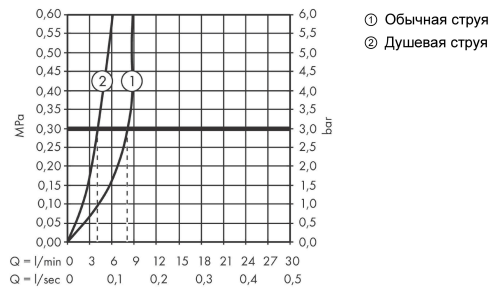

Zesis M33

Кухонный смеситель однорычажный, 150 с вытяжным душем, 2jet

Поверхности : **матовый черный** Артикульный номер: **74800670**

График расхода воды