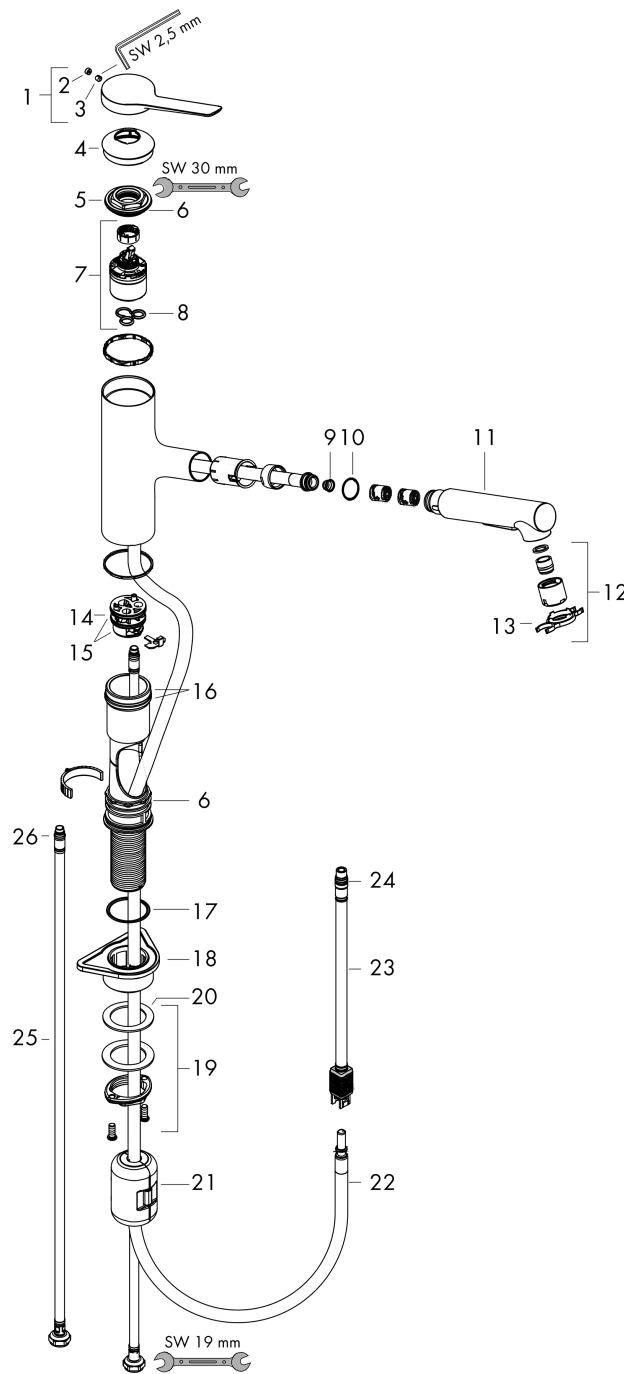

**Zesis M33****Кухонный смеситель однорычажный, 150 с вытяжным душем, 2jet**Поверхности : **матовый черный** Артикульный номер: **74800670****Описание****Характеристики**

- ComfortZone 150
- выступ: 219 мм
- высота излива: 146 мм
- угол поворота излива: 150°
- ламинарная струя, Душевая струя
- фиксируемая душевая струя, автоматическое переключение струи в исходный режим закрытием смесителя
- душевой шланг Quick-Connect
- максимальный расход воды при 3 барах: 8,2 л/мин
- керамический узел смешивания
- соединительные шланги G 3/8
- регулируемое ограничение температуры
- встроенный клапан обратного тока воды
- подходит для проточных водонагревателей
- длина удлинения До 50 см

**Zesis M33**

Кухонный смеситель однорычажный, 150 с вытяжным душем, 2jet

Поверхности : матовый черный Артикулный номер: 74800670

Покомпонентное изображение

Год выпуска: >12/21

**Zesis M33****Кухонный смеситель однорычажный, 150 с вытяжным душем, 2jet**Поверхности : **матовый черный** Артикульный номер: **74800670****Перечень запасных частей**

Год выпуска: &gt;12/21

Позиция	Описание	Артикульный номер	PC	PU
1	handle	94390670	-	1
2	screw cover	93735610	-	1
3	hollow set screw M5x5	98446000	-	1
4	flange	94388670	-	1
5	nut	94389000	-	1
6	O-ring 41x2	98212000	-	1
7	cartridge, assy	93895000	-	1
8	seal	95008000	-	1
9	filter	97735000	-	1
10	O-ring 18x1,5	98231000	-	1
11	handspray	94395670	-	1
12	aerator laminar M22x1 (15 l/min)	95909000	-	1
13	service tool	95910000	-	1
14	adapter for cartridge	95911000	-	1
15	O-Ring 30x2	98186000	-	1
16	O-ring 37x2	92115000	-	1
17	O-Ring 36x2,5	98190000	-	1
18	support	97523000	-	1
19	fixing set (Ø 34)	95049000	-	1
20	lever collar	97548000	-	1
21	weight	92500000	-	1
22	hose 1,25 m	95506000	-	1
23	connection hose 600 mm	92264000	-	1
24	O-ring 7x1,5	98422000	-	1
25	connection hose 600 mm M8x0,75 G3/8	96510000	-	1
26	O-ring 6,6x1,6	93019000	-	1