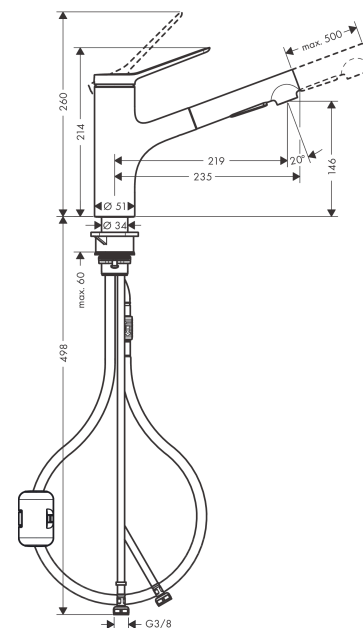

Zesis M33

Кухонный смеситель однорычажный, 150 с вытяжным душем, 2jet

Поверхности : **матовый черный** Артикульный номер: **74800670**

Описание

Характеристики

- ComfortZone 150
- выступ: 219 мм
- высота излива: 146 мм
- угол поворота излива: 150°
- ламинарная струя, Душевая струя
- фиксируемая душевая струя, автоматическое переключение струи в исходный режим закрытием смесителя
- душевой шланг Quick-Connect
- максимальный расход воды при 3 барах: 8,2 л/мин
- керамический узел смешивания
- соединительные шланги G 3/8
- регулируемое ограничение температуры
- встроенный клапан обратного тока воды
- подходит для проточных водонагревателей
- длина удлинения До 50 см

Технология

Награды за дизайн

Продукт

Чертеж