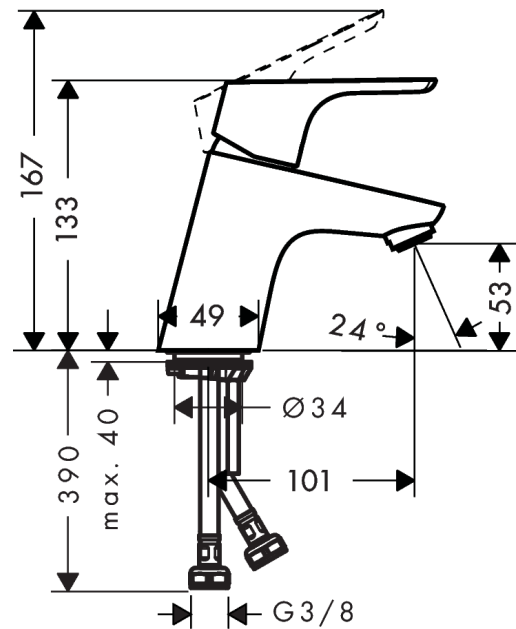

Focus

Смеситель для раковины 70, однорычажный, без сливного набора

Поверхности : хром Артикулный номер: 31733000

Описание

Характеристики

- ComfortZone 70
- выступ: 101 мм
- высота излива: 53 мм
- тип струи: обычная струя
- максимальный расход воды при 3 барах: 5 л/мин
- керамический узел смешивания
- регулируемое ограничение температуры
- подходит для проточных водонагревателей
- вид соединения: соединительные шланги G 3/8

Технология

Продукт

Чертеж

График расхода воды