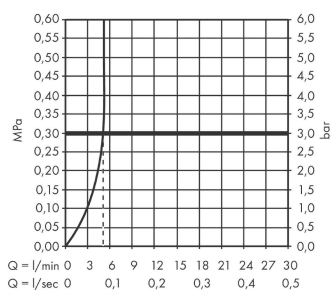

Vernis Shape

Смеситель для раковины, однорычажный, 100 с гигиеническим душем и шлангом 160 см

Поверхности : **хром** Артикульный номер: **71216000**

Описание

Характеристики

- состоит из: однорычажный смеситель для раковины, ручной душ бидетте, держатель для душа, шланг для душа
- ComfortZone 100
- выступ: 110 мм
- высота излива: 92 мм
- тип струи: обычная струя, душевая струя
- максимальный расход воды при 3 барах: 5 л/мин
- керамический узел смешивания
- регулируемое ограничение температуры
- с изолированной подачей воды
- вид соединения: соединительные шланги G 3/8

Технология

Продукт

Чертеж

График расхода воды

Vernis Shape

Смеситель для раковины, однорычажный, 100 с гигиеническим душем и шлангом 160 см

Поверхности : **хром** Артикульный номер: **71216000**

Покомпонентное изображение

Год выпуска: >01/21

Vernis Shape

Смеситель для раковины, однорычажный, 100 с гигиеническим душем и шлангом 160 см

Поверхности : **хром** Артикульный номер: **71216000**

Перечень запасных частей

Год выпуска: >01/21