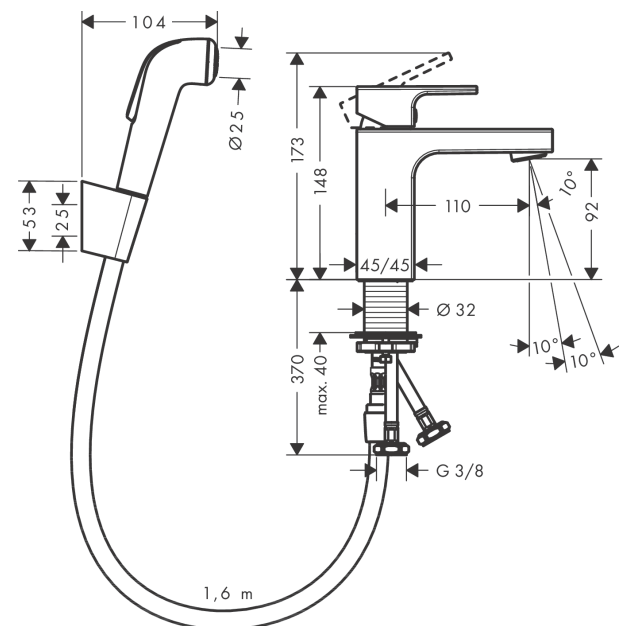

Vernis Shape

Смеситель для раковины, однорычажный, 100 с гигиеническим душем и шлангом 160 см

Поверхности : **хром** Артикульный номер: **71216000**

Описание

Характеристики

- состоит из: однорычажный смеситель для раковины, ручной душ бидетте, держатель для душа, шланг для душа
- ComfortZone 100
- выступ: 110 мм
- высота излива: 92 мм
- тип струи: обычная струя, душевая струя
- максимальный расход воды при 3 барах: 5 л/мин
- керамический узел смешивания
- регулируемое ограничение температуры
- с изолированной подачей воды
- вид соединения: соединительные шланги G 3/8

Технология

Продукт

Чертеж

График расхода воды

Vernis Shape

Смеситель для раковины, однорычажный, 100 с гигиеническим душем и шлангом 160 см

Поверхности : **хром** Артикульный номер: **71216000**

Покомпонентное изображение

Год выпуска: >01/21

Vernis Shape

Смеситель для раковины, однорычажный, 100 с гигиеническим душем и шлангом 160 см

Поверхности : **хром** Артикульный номер: **71216000**

Перечень запасных частей

Год выпуска: >01/21

Позиция	Описание	Артикульный номер	PC	PU
1	handle	93684000	-	1
2	screw cover	96338000	-	1
3	flange	93680000	-	1
4	nut	93686000	-	1
5	cartridge, assy	97685000	-	1
6	locking screw for handle	95140000	-	1
7	seal	98865000	-	1
8	aerator swivelling M24x1 (5 l/min)	93834000	-	1
9	seal	93687000	-	1
10	fixing set (Ø 32)	13961000	-	1
11	lever collar	97548000	-	1
12	seal	98058000	-	1
13	connection hose 450 mm M8x0,75 G3/8	97206000	-	1
14	O-ring 7x1,5	98422000	-	1
15	shower hose Isiflex'B 1,60 m	28276000	-	1
16	filter packing	94246000	-	1
17	shower holder	28331000	-	1
18	guide	98918000	-	1
19	handshower	92317000	-	1
a	fixation extension 35 mm	13898000	-	1