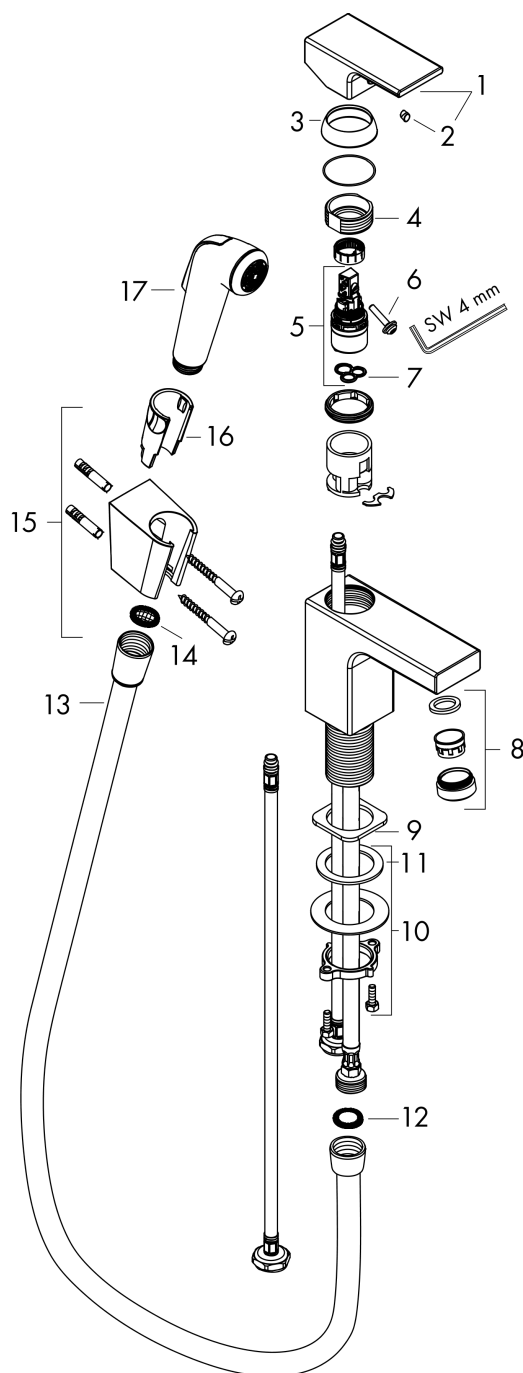

Vernis Shape

Смеситель для раковины, однорычажный, 100 с гигиеническим душем и шлангом 160 см

Поверхности : **хром** Артикульный номер: **71216000**

Описание

Характеристики

- состоит из: однорычажный смеситель для раковины, ручной душ бидетте, держатель для душа, шланг для душа
- ComfortZone 100
- выступ: 110 мм
- высота излива: 92 мм
- тип струи: обычная струя, душевая струя
- максимальный расход воды при 3 барах: 5 л/мин
- керамический узел смешивания
- регулируемое ограничение температуры
- с изолированной подачей воды
- вид соединения: соединительные шланги G 3/8

Технология

Продукт

Чертеж

График расхода воды

Vernis Shape

Смеситель для раковины, однорычажный, 100 с гигиеническим душем и шлангом 160 см

Поверхности : **хром** Артикульный номер: **71216000**

Покомпонентное изображение

Год выпуска: >01/21

Vernis Shape

Смеситель для раковины, однорычажный, 100 с гигиеническим душем и шлангом 160 см

Поверхности : **хром** Артикульный номер: **71216000**

Перечень запасных частей

Год выпуска: >01/21

Позиция	Описание	Артикульный номер	PC	PU
1	handle	93684000	-	1
2	screw cover	96338000	-	1
3	flange	93680000	-	1
4	nut	93686000	-	1
5	cartridge, assy	97685000	-	1
6	locking screw for handle	95140000	-	1
7	seal	98865000	-	1
8	aerator swivelling M24x1 (5 l/min)	93834000	-	1
9	seal	93687000	-	1
10	fixing set (Ø 32)	13961000	-	1
11	lever collar	97548000	-	1
12	seal	98058000	-	1
13	connection hose 450 mm M8x0,75 G3/8	97206000	-	1
14	O-ring 7x1,5	98422000	-	1
15	shower hose Isiflex'B 1,60 m	28276000	-	1
16	filter packing	94246000	-	1
17	shower holder	28331000	-	1
18	guide	98918000	-	1
19	handshower	92317000	-	1
a	fixation extension 35 mm	13898000	-	1