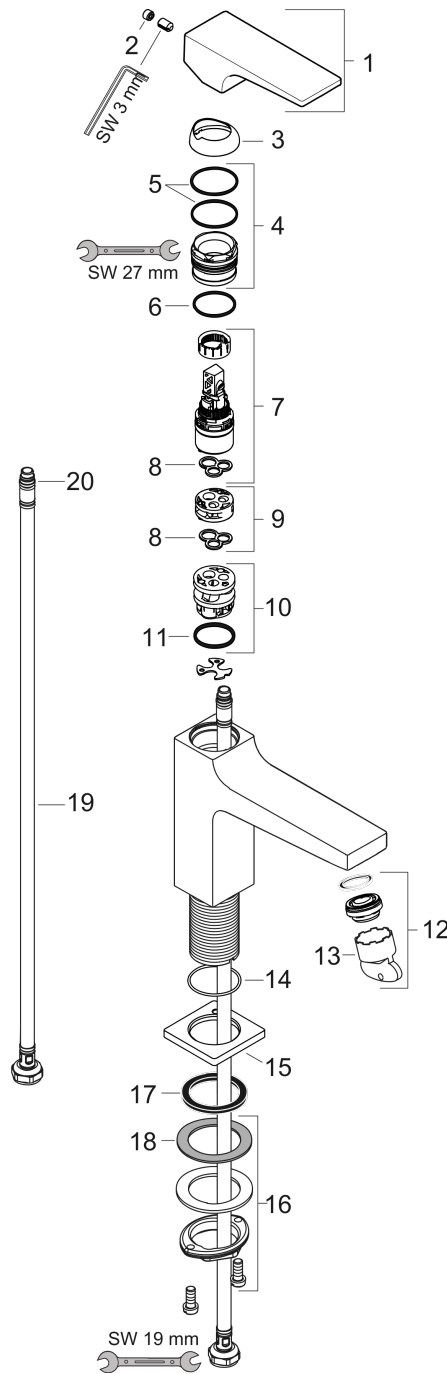

Metropol

Смеситель для раковины 100, однорычажный, для маленькой раковины, с рычаговой ручкой, со сливным клапаном Push-Open

Поверхности : матовый белый Артикулный номер: 32500700

Описание

Характеристики

- состоит из: однорычажный смеситель для раковины, слив/перелив
- ComfortZone 100
- выступ: 127 мм
- высота излива: 89 мм
- тип струи: обычная струя
- максимальный расход воды при 3 барах: 5 л/мин
- керамический узел смешивания
- регулируемое ограничение температуры
- подходит для проточных водонагревателей
- сливной клапан Push-Open G 1 ¼
- материал сливного набора: металл
- вид соединения: соединительные шланги G ¾

Технология

Награды за дизайн

Продукт

Чертеж

График расхода воды

Metropol

Смеситель для раковины 100, однорычажный, для маленькой раковины, с рычаговой ручкой, со сливным клапаном Push-Open

Поверхности : матовый белый Артикульный номер: 32500700

Покомпонентное изображение

Год выпуска: >11/19

Metropol

Смеситель для раковины 100, однорычажный, для маленькой раковины, с рычаговой ручкой, со сливным клапаном Push-Open

Поверхности : матовый белый Артикульный номер: 32500700

Перечень запасных частей

Год выпуска: >11/19

Позиция	Описание	Артикульный номер	PC	PU
1	handle	92995700	-	1
2	screw cover	95704000	-	1
3	flange	92625700	-	1
4	nut	92689000	-	1
5	O-ring 27x1,5	92527000	-	1
6	O-ring 25x1,5	98146000	-	1
7	cartridge, assy	97685000	-	1
8	seal	98865000	-	1
9	adapter for cartridge	92628000	-	1
10	adapter for cartridge	98866000	-	1
11	O-ring 23x2	98398000	-	1
12	aerator M24x1 (5 l/min)	92996000	-	1
13	service tool	95661000	-	1
14	O-ring 32x1,5	92936000	-	1
15	escutcheon	93048700	-	1
16	fixing set (Ø 32)	13961000	-	1
17	flat seal	98749000	-	1
18	lever collar	97548000	-	1
19	connection hose 450 mm M8x0,75 G3/8	97206000	-	1
20	O-ring 6,6x1,6	93019000	-	1
a	push-open waste set	50100700	-	1
b	fixation extension 35 mm	13898000	-	1