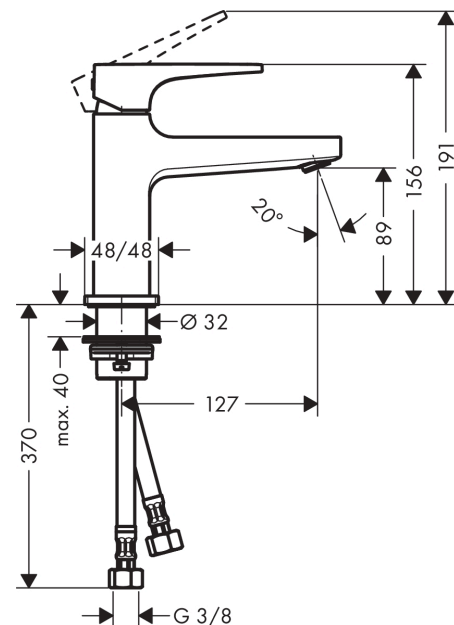

Metropol

Смеситель для раковины 100, однорычажный, для маленькой раковины, с рычаговой ручкой, со сливным клапаном Push-Open

Поверхности : матовый белый Артикулный номер: 32500700

Описание

Характеристики

- состоит из: однорычажный смеситель для раковины, слив/перелив
- ComfortZone 100
- выступ: 127 мм
- высота излива: 89 мм
- тип струи: обычная струя
- максимальный расход воды при 3 барах: 5 л/мин
- керамический узел смешивания
- регулируемое ограничение температуры
- подходит для проточных водонагревателей
- сливной клапан Push-Open G 1 ¼
- материал сливного набора: металл
- вид соединения: соединительные шланги G ¾

Технология

Награды за дизайн

Продукт

Чертеж

График расхода воды

Metropol

Смеситель для раковины 100, однорычажный, для маленькой раковины, с рычаговой ручкой, со сливным клапаном Push-Open

Поверхности : матовый белый Артикульный номер: 32500700

Покомпонентное изображение

Год выпуска: >11/19

Metropol

Смеситель для раковины 100, однорычажный, для маленькой раковины, с рычаговой ручкой, со сливным клапаном Push-Open

Поверхности : матовый белый Артикульный номер: 32500700

Перечень запасных частей

Год выпуска: >11/19

Позиция	Описание	Артикульный номер	PC	PU
1	handle	92995700	-	1
2	screw cover	95704000	-	1
3	flange	92625700	-	1
4	nut	92689000	-	1
5	O-ring 27x1,5	92527000	-	1
6	O-ring 25x1,5	98146000	-	1
7	cartridge, assy	97685000	-	1
8	seal	98865000	-	1
9	adapter for cartridge	92628000	-	1
10	adapter for cartridge	98866000	-	1
11	O-ring 23x2	98398000	-	1
12	aerator M24x1 (5 l/min)	92996000	-	1
13	service tool	95661000	-	1
14	O-ring 32x1,5	92936000	-	1
15	escutcheon	93048700	-	1
16	fixing set (Ø 32)	13961000	-	1
17	flat seal	98749000	-	1
18	lever collar	97548000	-	1
19	connection hose 450 mm M8x0,75 G3/8	97206000	-	1
20	O-ring 6,6x1,6	93019000	-	1
a	push-open waste set	50100700	-	1
b	fixation extension 35 mm	13898000	-	1