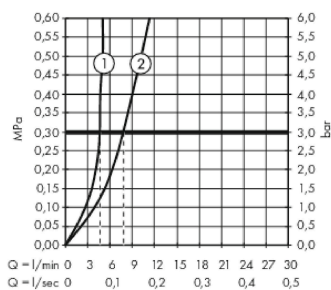

Metropol

Смеситель для раковины 100, однорычажный, для маленькой раковины, с рычаговой ручкой, со сливным клапаном Push-Open

Поверхности : матовый белый Артикулный номер: 32500700

Описание

Характеристики

- состоит из: однорычажный смеситель для раковины, слив/перелив
- ComfortZone 100
- выступ: 127 мм
- высота излива: 89 мм
- тип струи: обычная струя
- максимальный расход воды при 3 барах: 5 л/мин
- керамический узел смешивания
- регулируемое ограничение температуры
- подходит для проточных водонагревателей
- сливной клапан Push-Open G 1 ¼
- материал сливного набора: металл
- вид соединения: соединительные шланги G ¾

Технология

Награды за дизайн

Продукт

Чертеж

График расхода воды

Metropol

Смеситель для раковины 100, однорычажный, для маленькой раковины, с рычаговой ручкой, со сливным клапаном Push-Open

Поверхности : матовый белый Артикульный номер: 32500700

Покомпонентное изображение

Год выпуска: >11/19

Metropol

Смеситель для раковины 100, однорычажный, для маленькой раковины, с рычаговой ручкой, со сливным клапаном Push-Open

Поверхности : матовый белый Артикульный номер: 32500700