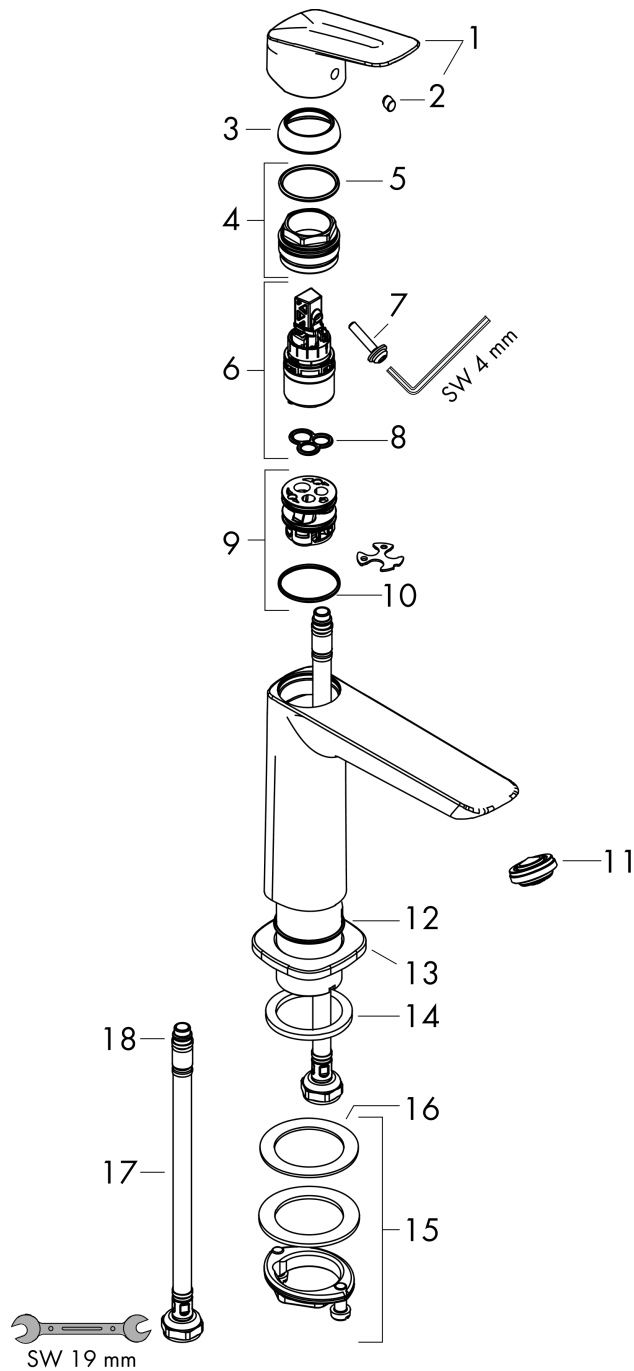

Logis

Смеситель для раковины, однорычажный, 240 Fine, без сливного гарнитура

Поверхности : хром Артикулный номер : 71258000

Описание

Характеристики

- ComfortZone 240
- выступ: 172 мм
- высота излива: 232 мм
- тип струи: обычная струя
- максимальный расход воды при 3 барах: 5 л/мин
- керамический узел смешивания
- регулируемое ограничение температуры
- подходит для проточных водонагревателей
- вид соединения: соединительные шланги G 3/8

Технология

Продукт

Чертеж

График расхода воды

Logis

Смеситель для раковины, однорычажный, 240 Fine, без сливного гарнитура

Поверхности : **хром** Артикульный номер: **71258000**

Покомпонентное изображение

Год выпуска: >06/21

Logis**Смеситель для раковины, однорычажный, 240 Fine, без сливного гарнитура**Поверхности : **хром** Артикульный номер: **71258000****Перечень запасных частей**

Год выпуска: >06/21

Позиция	Описание	Артикульный номер	PC	PU
1	handle	94376000	-	1
2	screw cover	96338000	-	1
3	flange	98863000	-	1
4	nut	98864000	-	1
5	O-ring 24x2	98388000	-	1
6	cartridge, assy	97685000	-	1
7	locking screw for handle	95140000	-	1
8	seal	98865000	-	1
9	adapter for cartridge	98866000	-	1
10	O-ring 23x2	98398000	-	1
11	aerator M24x1 (5 l/min)	94364000	-	1
12	O-ring 30x1,5	98433000	-	1
13	escutcheon	94382000	-	1
14	flat seal	98749000	-	1
15	fixing set (Ø 32)	13961000	-	1
16	lever collar	97548000	-	1
17	connection hose 600 mm M8x0,75 G3/8	96510000	-	1
18	O-ring 7x1,5	98422000	-	1
a	push-open waste set	50105000	-	1
b	fixation extension 35 mm	13898000	-	1