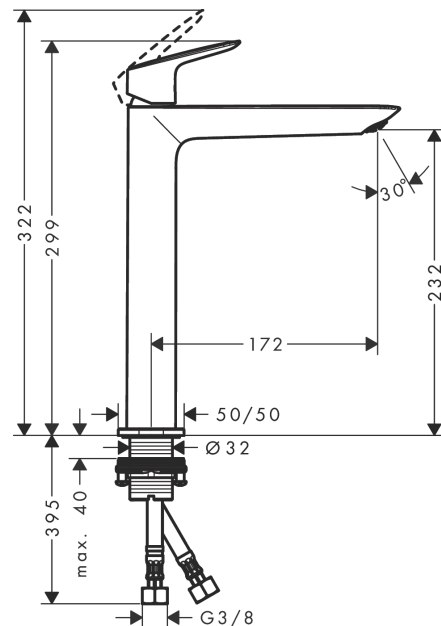

Logis

Смеситель для раковины, однорычажный, 240 Fine, без сливного гарнитура

Поверхности : хром Артикулный номер : 71258000

Описание

Характеристики

- ComfortZone 240
- выступ: 172 мм
- высота излива: 232 мм
- тип струи: обычная струя
- максимальный расход воды при 3 барах: 5 л/мин
- керамический узел смешивания
- регулируемое ограничение температуры
- подходит для проточных водонагревателей
- вид соединения: соединительные шланги G 3/8

Технология

Продукт

Чертеж

График расхода воды

Logis

Смеситель для раковины, однорычажный, 240 Fine, без сливного гарнитура

Поверхности : **хром** Артикульный номер: **71258000**

Покомпонентное изображение

Год выпуска: >06/21

Logis**Смеситель для раковины, однорычажный, 240 Fine, без сливного гарнитура**Поверхности : **хром** Артикульный номер: **71258000****Перечень запасных частей**

Год выпуска: >06/21

Позиция	Описание	Артикульный номер	PC	PU
1	handle	94376000	-	1
2	screw cover	96338000	-	1
3	flange	98863000	-	1
4	nut	98864000	-	1
5	O-ring 24x2	98388000	-	1
6	cartridge, assy	97685000	-	1
7	locking screw for handle	95140000	-	1
8	seal	98865000	-	1
9	adapter for cartridge	98866000	-	1
10	O-ring 23x2	98398000	-	1
11	aerator M24x1 (5 l/min)	94364000	-	1
12	O-ring 30x1,5	98433000	-	1
13	escutcheon	94382000	-	1
14	flat seal	98749000	-	1
15	fixing set (Ø 32)	13961000	-	1
16	lever collar	97548000	-	1
17	connection hose 600 mm M8x0,75 G3/8	96510000	-	1
18	O-ring 7x1,5	98422000	-	1
a	push-open waste set	50105000	-	1
b	fixation extension 35 mm	13898000	-	1