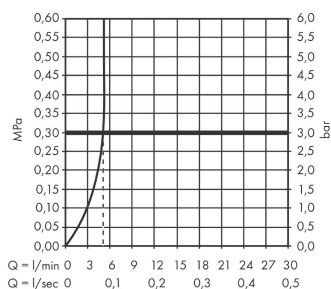

Logis

Смеситель для раковины, однорычажный, 240 Fine, без сливного гарнитура

Поверхности : хром Артикулный номер : 71258000

Описание

Характеристики

- ComfortZone 240
- выступ: 172 мм
- высота излива: 232 мм
- тип струи: обычная струя
- максимальный расход воды при 3 барах: 5 л/мин
- керамический узел смешивания
- регулируемое ограничение температуры
- подходит для проточных водонагревателей
- вид соединения: соединительные шланги G 3/8

Технология

Продукт

Чертеж

График расхода воды

Logis

Смеситель для раковины, однорычажный, 240 Fine, без сливного гарнитура

Поверхности : **хром** Артикульный номер: **71258000**

Покомпонентное изображение