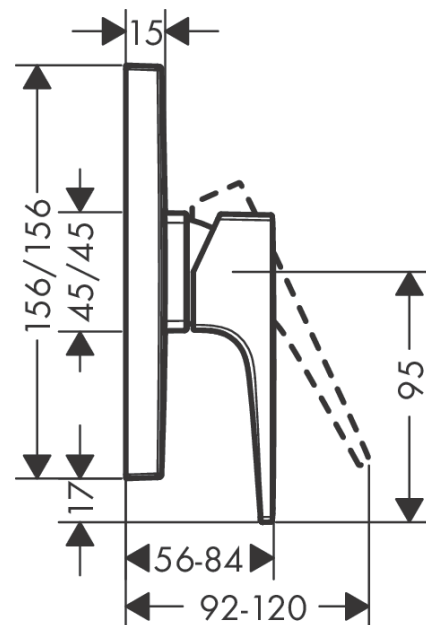

Metropol

Смеситель для душа, однорычажный, СМ

Поверхности : полир. золото Артикулный номер: 32565990

Описание

Характеристики

- 1 потребитель
- максимальный расход воды при 3 барах: 29,3 л/мин
- керамический узел смешивания
- регулируемое ограничение температуры
- с шумопоглотителем
- вид соединения: скрытая часть
- мин. рабочее давление: 1 бар
- макс. рабочее давление: 10 бар

Награды за дизайн

Продукт

Чертеж

График расхода воды