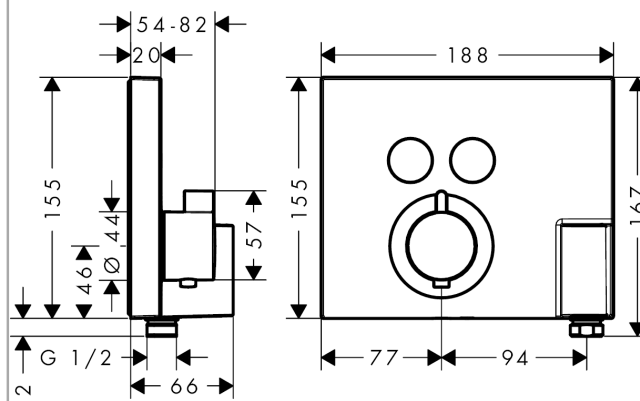

**ShowerSelect****Термостат ShowerSelect, для 2 потребителей, СМ**Поверхности : **хром** Артикульный номер: **15765000****Описание****Характеристики**

- состоит из: термостат, держатель для душа
- 2 потребителя
- кнопка Select включения / выключения для 2 потребителей
- возможно одновременное включение нескольких потребителей
- максимальный расход воды при 3 барах: 29 л/мин
- расход воды у ручного душа при давлении 3 бар: 14 л/мин
- расход воды через верхний вывод: 29 л/мин
- картридж термостата, клапан Select
- предохранительный ограничитель при 40°C
- регулируемое ограничение температуры
- гайка шланга: для душевых шлангов с конической гайкой с обеих сторон
- вид соединения: скрытая часть
- мин. рабочее давление: 1 бар
- макс. рабочее давление: 10 бар
- смеситель поставляется с кнопками ручной душ, верхний душ

**Технология****Продукт****Чертеж**

**ShowerSelect**

**Термостат ShowerSelect, для 2 потребителей, СМ**

Поверхности : **хром**      Артикульный номер: **15765000**

**График расхода воды**

**ShowerSelect**

**Термостат ShowerSelect, для 2 потребителей, СМ**