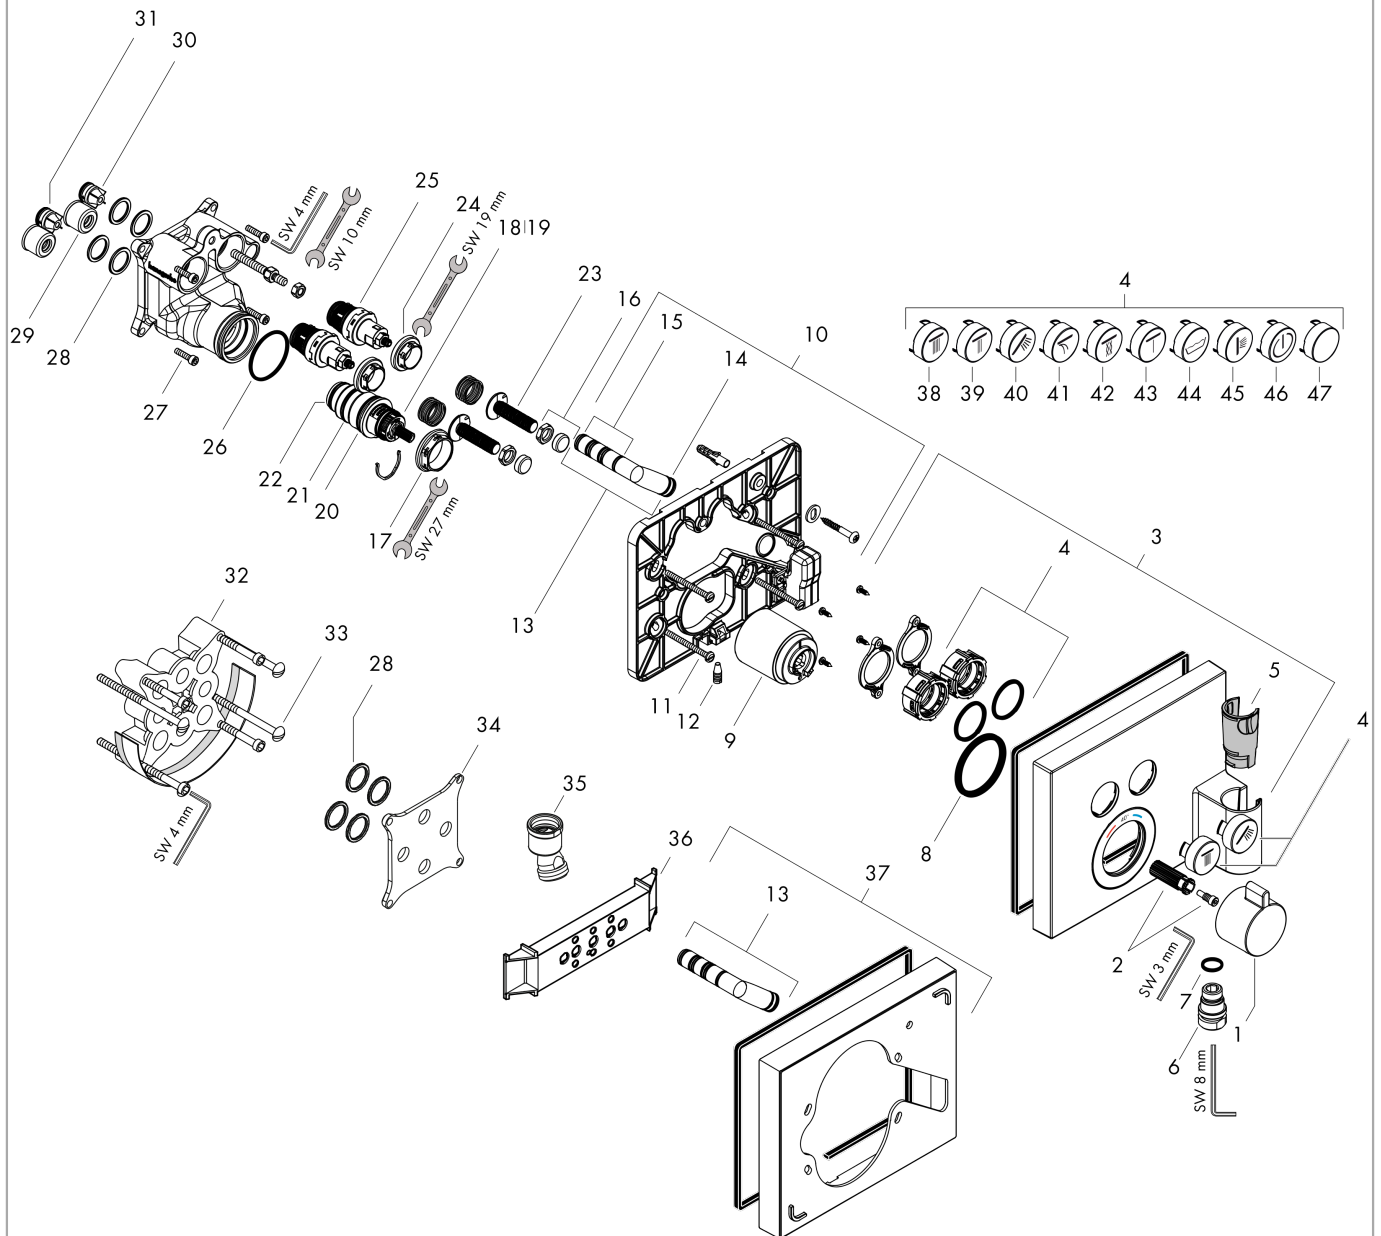

ShowerSelect

Термостат ShowerSelect, для 2 потребителей, СМ

Поверхности : **хром**   Артикульный номер: **15765000**

Покомпонентное изображение

Год выпуска: >03/15

ShowerSelect

Термостат ShowerSelect, для 2 потребителей, СМ

Поверхности : **хром** Артикульный номер: **15765000**

Перечень запасных частей

Год выпуска: >03/15

Позиция	Описание	Артикульный номер	PC	PU
1	handle for thermostat	92215000	-	1
2	handle fixing set	95843000	-	1
3	escutcheon	92299000	-	1
4	set of symbols	92218000	-	1
5	guide	95531000	-	1
6	Hose Connection	92448000	-	1
7	O-ring 12x2	98214000	-	1
8	O-ring 44x4	98471000	-	1
9	sleeve	92216000	-	1
10	holder for escutcheon	92298000	-	1
11	set of fixing screws	96454000	-	1
12	screw	97795000	-	1
13	extension set	92744000	-	1
14	O-ring 11x1,5	98385000	-	1
15	O-ring 10x1,5	98123000	-	1
16	nut and flange	92696000	-	1
17	nut	98913000	-	1
18	thermostat cartridge	98282000	-	1
19	cartridge for exchanged connections	92373000	-	1
20	O-ring 25x2,5	92146000	-	1
21	O-ring 25x1,5	98146000	-	1
22	O-ring 20x1,5	98197000	-	1
23	Select-adapter	92219000	-	1
24	nut	98368000	-	1
25	shut off unit	95758000	-	1
26	O-ring 36x2	98156000	-	1
27	set of screws	96525000	-	1
28	O-ring 16x2	98133000	-	1
29	noise reduction	94073000	-	1
30	non return valve	97980000	-	1
31	non return valve (pressure-resistant up to 2 MPa)	92594000	-	1
32	extension 25 mm	13595000	-	1
33	set of fixing screws	97747000	-	1
34	compensation set 1°	95521000	-	1
35	ball joint	13583000	-	1
36	fit-up aid	92540000	-	1
37	extension 22 mm	13601000	-	1
38	symbol head shower Rain large	93571880	-	1
39	symbol head shower Rain small	93572880	-	1
40	symbol handshower	93573880	-	1
41	symbol Flood jet	93574880	-	1