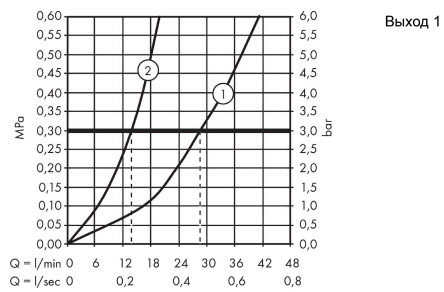

**ShowerSelect****Термостат ShowerSelect, для 2 потребителей, СМ**Поверхности : **хром** Артикульный номер: **15765000****Описание****Характеристики**

- состоит из: термостат, держатель для душа
- 2 потребителя
- кнопка Select включения / выключения для 2 потребителей
- возможно одновременное включение нескольких потребителей
- максимальный расход воды при 3 барах: 29 л/мин
- расход воды у ручного душа при давлении 3 бар: 14 л/мин
- расход воды через верхний вывод: 29 л/мин
- картридж термостата, клапан Select
- предохранительный ограничитель при 40°C
- регулируемое ограничение температуры
- гайка шланга: для душевых шлангов с конической гайкой с обеих сторон
- вид соединения: скрытая часть
- мин. рабочее давление: 1 бар
- макс. рабочее давление: 10 бар
- смеситель поставляется с кнопками ручной душ, верхний душ

**Технология****Продукт****Чертеж**

**ShowerSelect**

**Термостат ShowerSelect, для 2 потребителей, СМ**

Поверхности : **хром**      Артикульный номер: **15765000**

**График расхода воды**

**ShowerSelect**

**Термостат ShowerSelect, для 2 потребителей, СМ**