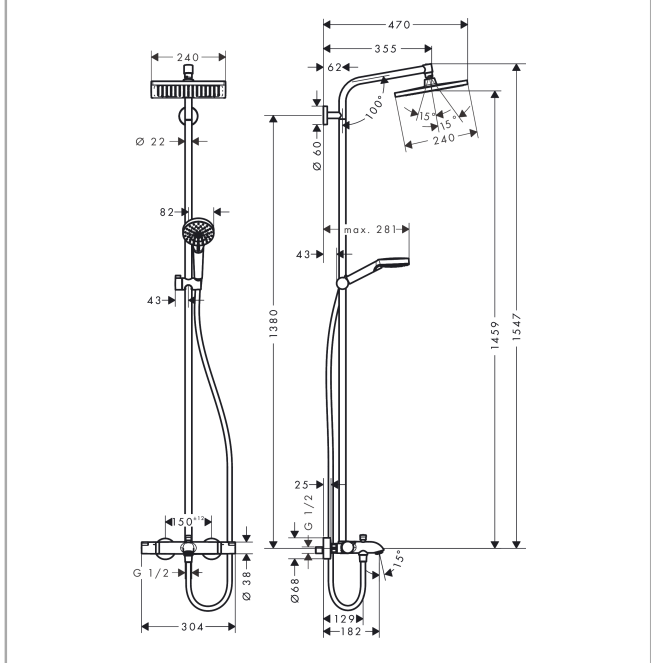

Crometta E**Showerpipe 240 1jet с термостатом для ванны**Поверхности : **хром** Артикульный номер: **27298000****Описание****Характеристики**

- состоит из: верхний душ, ручной душ, термостат для ванны, штанга для душа, держатель для душа, душевая штанга
- верхний душ Crometta E 240
- размер диска верхнего душа: 240 x 240 мм
- типы струй верхнего душа: Rain
- шарнирное соединение: регулируемый угол верхнего душа
- угол наклона может изменяться до 45°
- поверхность душевого диска: хром
- тип струи ручной душ: Rain, IntenseRain
- расход воды для струи Rain (при 3 бар): 17 л/мин
- расход воды для разлива на ванну: 20 л/мин
- мин. рабочее давление: 1 бар
- макс. рабочее давление: 10 бар
- подъемная труба может быть укорочена по высоте
- диаметр штанги: 22 мм
- держатель для ручного душа регулируемый по высоте
- длина держателя верхнего душа: 350 мм
- термостат Ecostat Comfort
- предохранительный ограничитель при 40°C
- регулируемый ограничитель температуры горячей воды
- пользовательское управление посредством вращения рукоятки
- подходит для проточных водонагревателей
- вид монтажа: внешний монтаж
- соединительная резьба G ½
- межосевое подключение 150 мм ± 12 мм
- клапан обратного тока
- монтаж: настенный монтаж
- количество пользователей: 3 потребителя

Технология

Crometta E
Showerpipe 240 1jet с термостатом для ванны
 Поверхности : **хром** Артикульный номер: **27298000**

Продукт

Чертеж

График расхода воды

Crometta E

Showerpipe 240 1jet с термостатом для ванны

Поверхности : **хром** Артикульный номер: **27298000**

Покомпонентное изображение

Год выпуска: **>04/16**

Crometta E**Showerpipe 240 1jet с термостатом для ванны**Поверхности : **хром** Артикульный номер: **27298000****Перечень запасных частей**