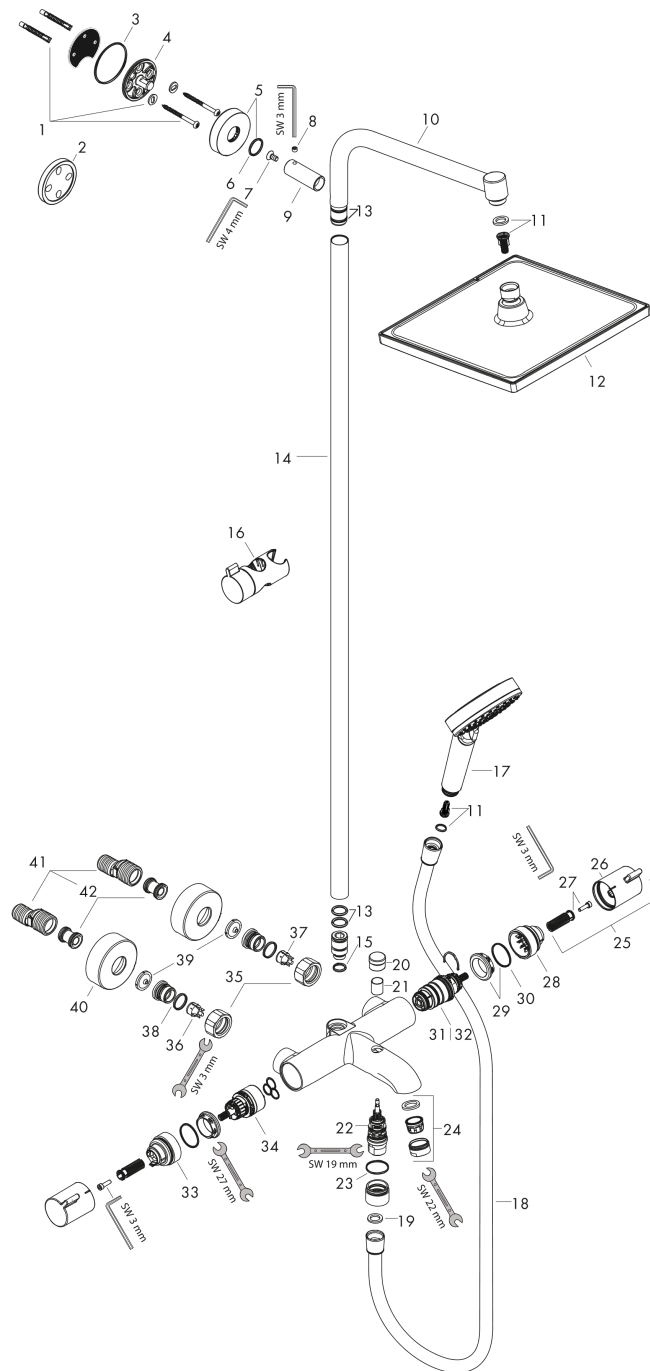

Crometta E**Showerpipe 240 1jet с термостатом для ванны**Поверхности : **хром** Артикульный номер: **27298000****Описание****Характеристики**

- состоит из: верхний душ, ручной душ, термостат для ванны, штанга для душа, держатель для душа, душевая штанга
- верхний душ Crometta E 240
- размер диска верхнего душа: 240 x 240 мм
- типы струй верхнего душа: Rain
- шарнирное соединение: регулируемый угол верхнего душа
- угол наклона может изменяться до 45°
- поверхность душевого диска: хром
- тип струи ручной душ: Rain, IntenseRain
- расход воды для струи Rain (при 3 бар): 17 л/мин
- расход воды для разлива на ванну: 20 л/мин
- мин. рабочее давление: 1 бар
- макс. рабочее давление: 10 бар
- подъемная труба может быть укорочена по высоте
- диаметр штанги: 22 мм
- держатель для ручного душа регулируемый по высоте
- длина держателя верхнего душа: 350 мм
- термостат Ecostat Comfort
- предохранительный ограничитель при 40°C
- регулируемый ограничитель температуры горячей воды
- пользовательское управление посредством вращения рукоятки
- подходит для проточных водонагревателей
- вид монтажа: внешний монтаж
- соединительная резьба G ½
- межосевое подключение 150 мм ± 12 мм
- клапан обратного тока
- монтаж: настенный монтаж
- количество пользователей: 3 потребителя

Технология

Crometta E
Showerpipe 240 1jet с термостатом для ванны
 Поверхности : **хром** Артикульный номер: **27298000**

Продукт

Чертеж

График расхода воды

Crometta E

Showerpipe 240 1jet с термостатом для ванны

Поверхности : **хром** Артикульный номер: **27298000**

Покомпонентное изображение

Год выпуска: **>04/16**

Crometta E**Showerpipe 240 1jet с термостатом для ванны**Поверхности : **хром** Артикульный номер: **27298000****Перечень запасных частей**