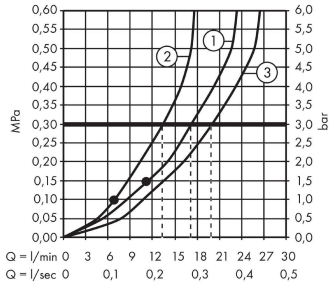

Crometta E**Showerpipe 240 1jet с термостатом для ванны**Поверхности : **хром** Артикульный номер: **27298000****Описание****Характеристики**

- состоит из: верхний душ, ручной душ, термостат для ванны, штанга для душа, держатель для душа, душевая штанга
- верхний душ Crometta E 240
- размер диска верхнего душа: 240 x 240 мм
- типы струй верхнего душа: Rain
- шарнирное соединение: регулируемый угол верхнего душа
- угол наклона может изменяться до 45°
- поверхность душевого диска: хром
- тип струи ручной душ: Rain, IntenseRain
- расход воды для струи Rain (при 3 бар): 17 л/мин
- расход воды для разлива на ванну: 20 л/мин
- мин. рабочее давление: 1 бар
- макс. рабочее давление: 10 бар
- подъемная труба может быть укорочена по высоте
- диаметр штанги: 22 мм
- держатель для ручного душа регулируемый по высоте
- длина держателя верхнего душа: 350 мм
- термостат Ecostat Comfort
- предохранительный ограничитель при 40°C
- регулируемый ограничитель температуры горячей воды
- пользовательское управление посредством вращения рукоятки
- подходит для проточных водонагревателей
- вид монтажа: внешний монтаж
- соединительная резьба G ½
- межосевое подключение 150 мм ± 12 мм
- клапан обратного тока
- монтаж: настенный монтаж
- количество пользователей: 3 потребителя

Технология

Crometta E
Showerpipe 240 1jet с термостатом для ванны
 Поверхности : **хром** Артикульный номер: **27298000**

Продукт

Чертеж

График расхода воды

Crometta E

Showerpipe 240 1jet с термостатом для ванны