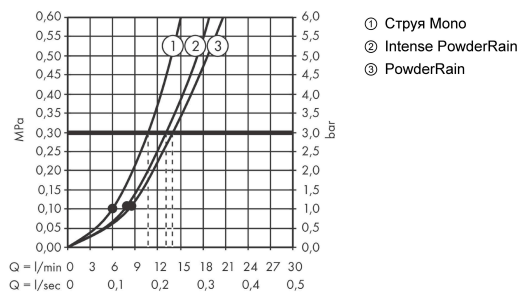

### График расхода воды

Расход измерен практически с помощью соответствующей арматуры (термостат/смеситель/скрытый клапан).

**Rainfinity****Душевой набор с держателем 130 3jet со шлангом 125 см**Поверхности : **матовый белый**    Артикульный номер: **26852700****Покомпонентное изображение**