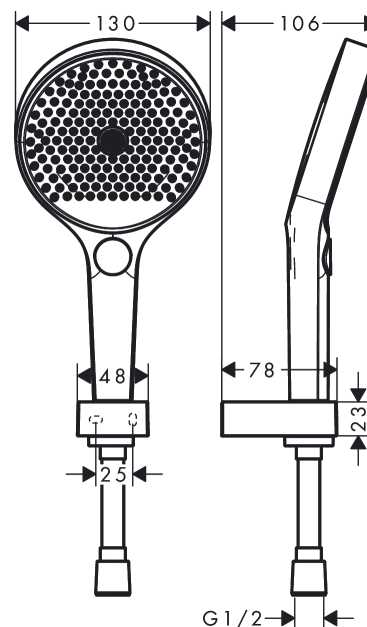

**Rainfinity****Душевой набор с держателем 130 3jet со шлангом 125 см**Поверхности : **матовый белый**    Артикульный номер: **26852700****Описание****Характеристики**

- состоит из: ручной душ, держатель для душа, шланг для душа
- размер душевого диска: 130 мм
- с держателем
- тип струи: PowderRain, Intense PowderRain, MonoRain
- удобное переключение типов струи с помощью кнопки Select
- максимальный расход воды при 3 барах: 14 л/мин
- со стороны душа упорный подшипник, предотвращающий перекручивание душевого шланга
- душевой шланг с конической гайкой на обоих концах
- хромированные настенные крепления из металла
- настенный монтаж: крепление с помощью шурупов
- промываемый грязеулавливающий фильтр

## Rainfinity

Душевой набор с держателем 130 3jet со шлангом 125 см

Поверхности : матовый белый    Артикульный номер: 26852700

### График расхода воды

Расход измерен практически с помощью соответствующей арматуры (термостат/смеситель/скрытый клапан).

**Rainfinity****Душевой набор с держателем 130 3jet со шлангом 125 см**Поверхности : **матовый белый**    Артикульный номер: **26852700****Покомпонентное изображение**

<b>Позиция</b>	<b>Описание</b>	<b>Артикульный номер</b>	<b>PC</b>	<b>PU</b>
1	handshower	26865700	-	1
2	shower hose Isiflex'B 1,25 m	28272700	-	1
3	shower holder	28387700	-	1