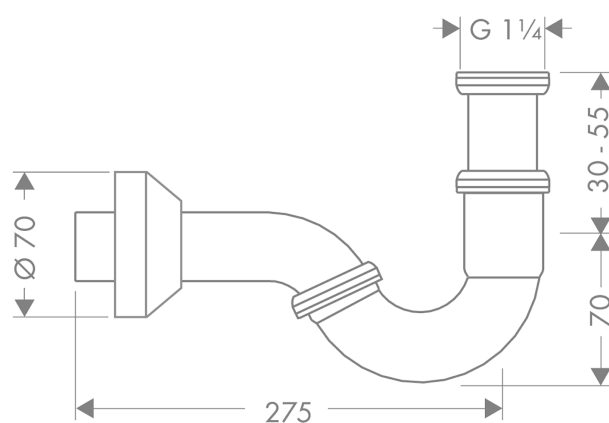

Сифон трубчатый, стандартная модель для биде
Поверхности : **хром** Артикульный номер: **55237000**

Описание

Характеристики

- диапазон регулировки 30–55 мм
- расстояние от стены 275 мм
- гидрозатвор: 50 мм
- размеры соединения со стоком: G 1 ¼

Продукт

Чертеж

Сифон трубчатый, стандартная модель для биде
 Поверхности : хром Артикульный номер: 55237000

Покомпонентное изображение

Год выпуска: >01/77

Сифон трубчатый, стандартная модель для биде
 Поверхности : **хром** Артикульный номер: **55237000**

Перечень запасных частей

Год выпуска: >01/77

Позиция	Описание	Артикульный номер	PC	PU
1	seal 1¼"	53971000	-	1
2	pipe 1¼" 300 mm	53428000	-	1
3	hand nut 1¼"	53951000	-	1
4	wedge-shaped seal 1¼"	53985000	-	1
5	flange 1¼"x65x15	53964000	-	1