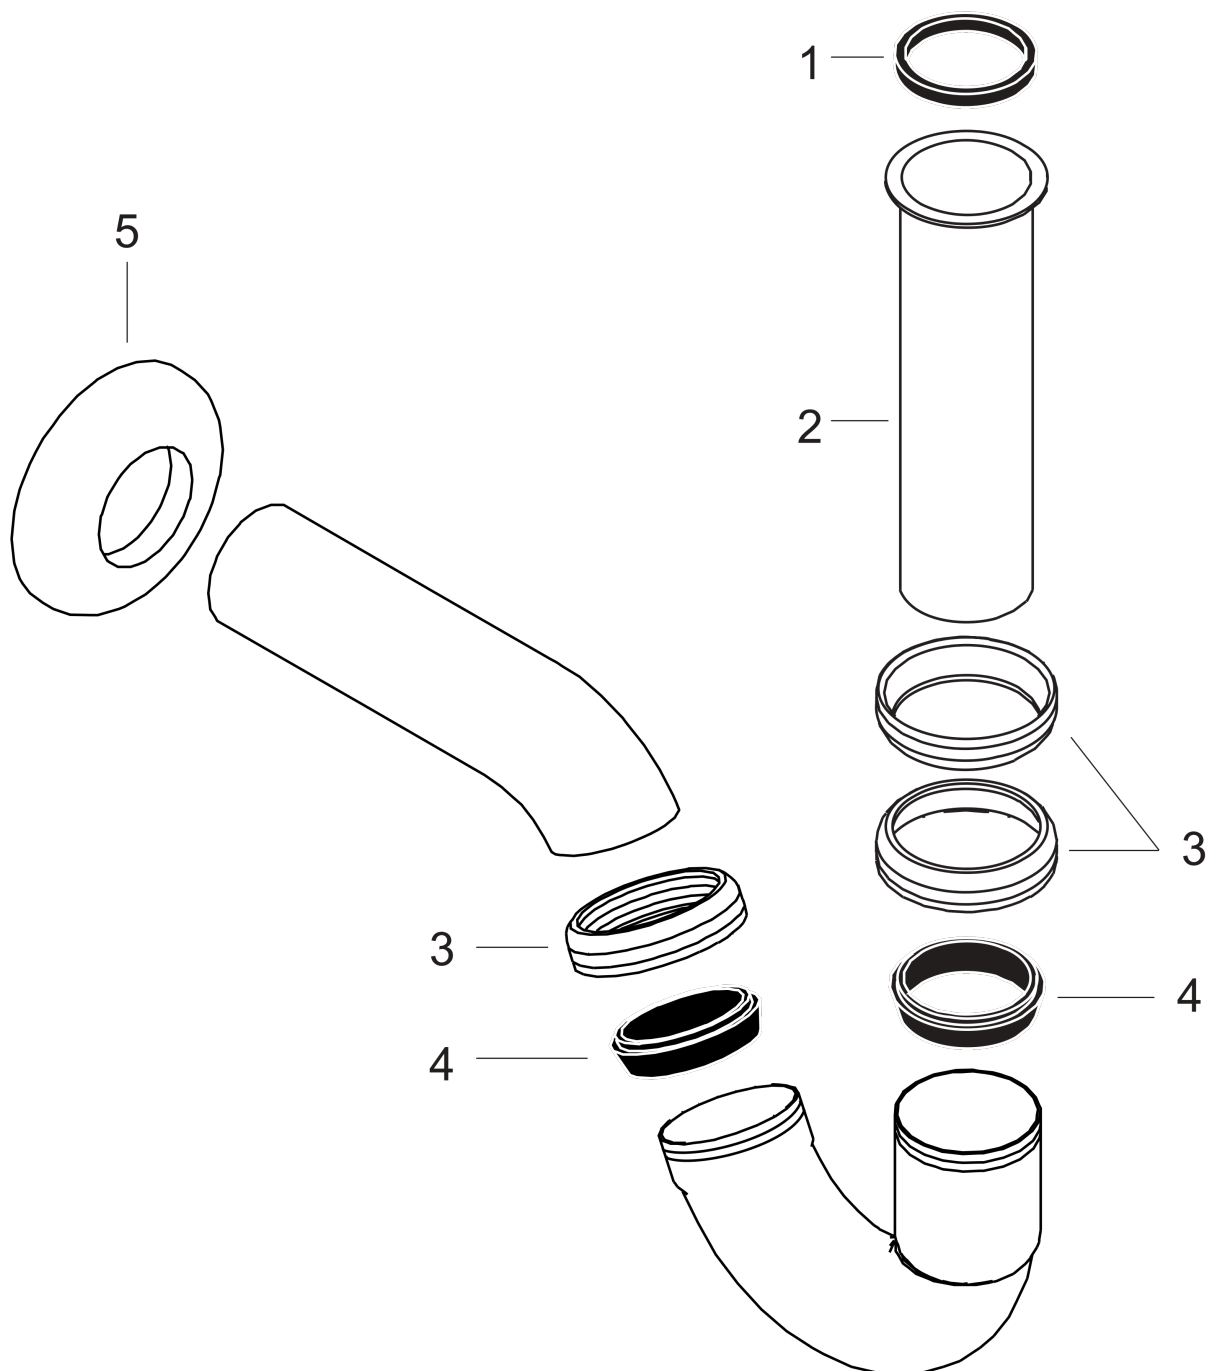

Сифон трубчатый, стандартная модель для биде
Поверхности : **хром** Артикульный номер: **55237000**

Описание

Характеристики

- диапазон регулировки 30–55 мм
- расстояние от стены 275 мм
- гидрозатвор: 50 мм
- размеры соединения со стоком: G 1 ¼

Продукт

Чертеж

Сифон трубчатый, стандартная модель для биде
 Поверхности : хром Артикульный номер: 55237000

Покомпонентное изображение

Год выпуска: >01/77

Сифон трубчатый, стандартная модель для биде
 Поверхности : **хром** Артикульный номер: **55237000**

Перечень запасных частей

Год выпуска: >01/77

Позиция	Описание	Артикульный номер	PC	PU
1	seal 1¼"	53971000	-	1
2	pipe 1¼" 300 mm	53428000	-	1
3	hand nut 1¼"	53951000	-	1
4	wedge-shaped seal 1¼"	53985000	-	1
5	flange 1¼"x65x15	53964000	-	1