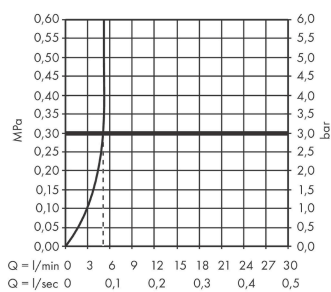

График расхода воды