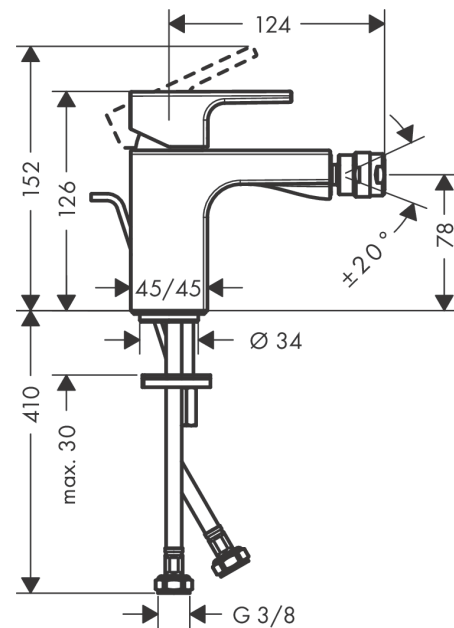

## Vernis Shape

Смеситель для биде, однорычажный, со сливным гарнитуром

Поверхности : матовый черный Артикульный номер: 71211670

#### Характеристики

- состоит из: однорычажный смеситель для биде, слив/перелив
- выступ 124 мм
- высота излива: 78 мм
- аэратор с шарнирным соединением
- тип струи: обычная струя
- максимальный расход воды при 3 барах: 4,8 л/мин
- керамический узел смешивания
- подходит для проточных водонагревателей
- донный клапан, 1¼"
- материал сливного набора: синтетический

### График расхода воды

Vernis Shape

Смеситель для биде, однорычажный, со сливным гарнитуром

Поверхности : матовый черный Артикульный номер: 71211670

Покомпонентное изображение

Год выпуска: >04/21

**Vernis Shape****Смеситель для биде, однорычажный, со сливным гарнитуром**Поверхности : **матовый черный** Артикульный номер: **71211670****Перечень запасных частей**

Год выпуска: &gt;04/21

Позиция	Описание	Артикульный номер	PC	PU
1	handle	93684670	-	1
2	screw cover	96338000	-	1
3	flange	93680670	-	1
4	nut	93681000	-	1
5	cartridge, assy	97685000	-	1
6	locking screw for handle	95140000	-	1
7	seal	98865000	-	1
8	ball joint	96050670	-	1
9	aerator M24x1 (5 l/min)	13185670	-	1
10	seal Ø 42	98722000	-	1
11	fixing set	96016000	-	1
12	pull rod	93683670	-	1
a	pop up waste	94139670	-	1