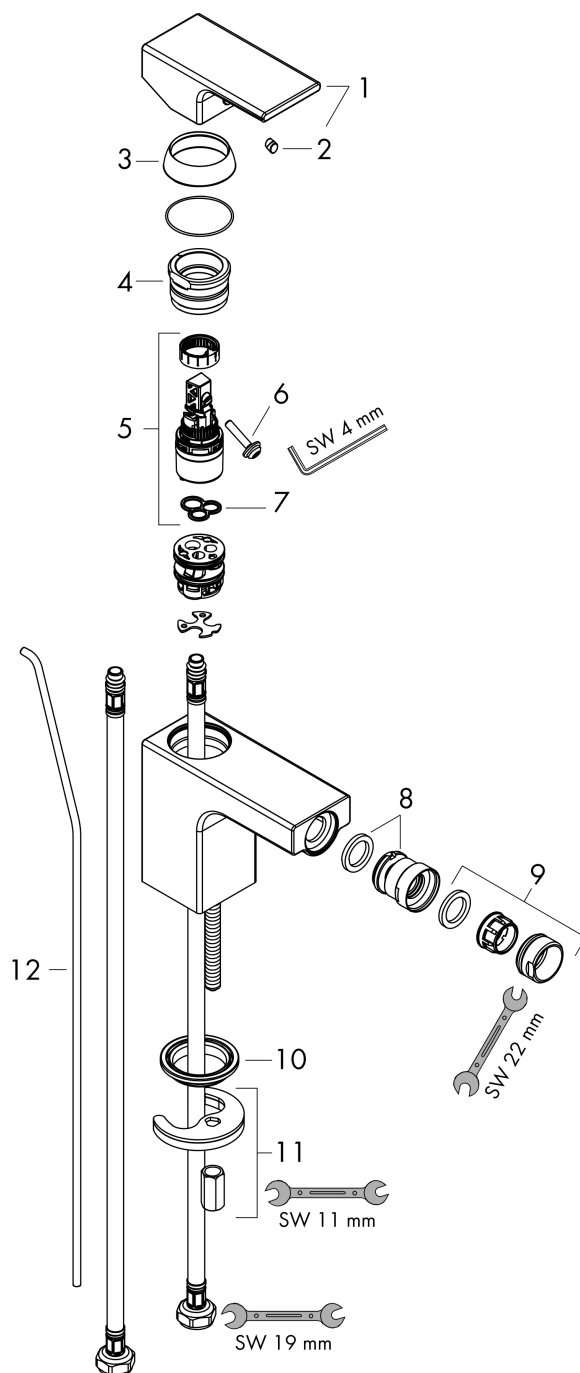

#### Характеристики

- состоит из: однорычажный смеситель для биде, слив/перелив
- выступ 124 мм
- высота излива: 78 мм
- аэратор с шарнирным соединением
- тип струи: обычная струя
- максимальный расход воды при 3 барах: 4,8 л/мин
- керамический узел смешивания
- подходит для проточных водонагревателей
- донный клапан, 1¼"
- материал сливного набора: синтетический

### Чертеж

### График расхода воды

Vernis Shape

Смеситель для биде, однорычажный, со сливным гарнитуром

Поверхности : матовый черный Артикульный номер: 71211670

Покомпонентное изображение

Год выпуска: >04/21

**Vernis Shape****Смеситель для биде, однорычажный, со сливным гарнитуром**Поверхности : **матовый черный** Артикульный номер: **71211670****Перечень запасных частей**

Год выпуска: &gt;04/21

Позиция	Описание	Артикульный номер	PC	PU
1	handle	93684670	-	1
2	screw cover	96338000	-	1
3	flange	93680670	-	1
4	nut	93681000	-	1
5	cartridge, assy	97685000	-	1
6	locking screw for handle	95140000	-	1
7	seal	98865000	-	1
8	ball joint	96050670	-	1
9	aerator M24x1 (5 l/min)	13185670	-	1
10	seal Ø 42	98722000	-	1
11	fixing set	96016000	-	1
12	pull rod	93683670	-	1
a	pop up waste	94139670	-	1