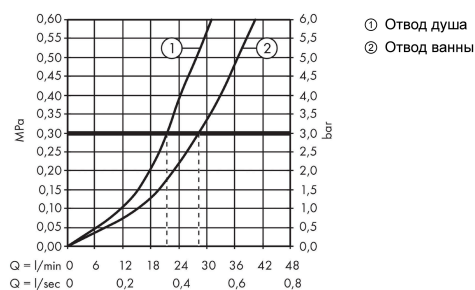

Metropol**Смеситель для ванны, однорычажный, с рукояткой-петлей, СМ**Поверхности : **хром** Артикульный номер: **74545000****Описание****Характеристики**

- 2 потребителя
- расход воды через верхний вывод: 21 л/мин
- расход воды через нижний вывод: 29 л/мин
- максимальный расход воды при 3 барах: 29 л/мин
- керамический узел смешивания
- регулируемое ограничение температуры
- дивертер с переключателем вакуумного типа
- с шумопоглотителем
- вид соединения: скрытая часть
- мин. рабочее давление 1 бар
- макс. рабочее давление: 10 бар

Продукт**Чертеж****График расхода воды**

Metropol

Смеситель для ванны, однорычажный, с ручкой-петлей, СМ

Поверхности : **хром** Артикульный номер: **74545000**

Покомпонентное изображение

Год выпуска: >04/17