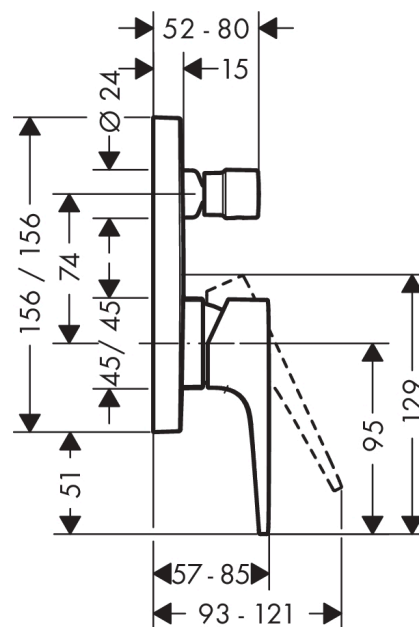

Metropol**Смеситель для ванны, однорычажный, с рукояткой-петлей, СМ**Поверхности : **хром** Артикульный номер: **74545000****Описание****Характеристики**

- 2 потребителя
- расход воды через верхний вывод: 21 л/мин
- расход воды через нижний вывод: 29 л/мин
- максимальный расход воды при 3 барах: 29 л/мин
- керамический узел смешивания
- регулируемое ограничение температуры
- дивертер с переключателем вакуумного типа
- с шумопоглотителем
- вид соединения: скрытая часть
- мин. рабочее давление 1 бар
- макс. рабочее давление: 10 бар

Продукт**Чертеж****График расхода воды**

Metropol

Смеситель для ванны, однорычажный, с ручкой-петлей, СМ

Поверхности : **хром** Артикульный номер: **74545000**

Покомпонентное изображение

Год выпуска: >04/17

Metropol**Смеситель для ванны, однорычажный, с рукояткой-петлей, СМ**Поверхности : **хром** Артикульный номер: **74545000****Перечень запасных частей**

Год выпуска: >04/17

Позиция	Описание	Артикульный номер	PC	PU
1	handle	93076000	-	1
2	screw cover	96338000	-	1
3	diverter knob	98795000	-	1
4	hollow set screw M4x10	97667000	-	1
5	escutcheon 155 / 155 mm	93144000	-	1
6	O-ring 54x3	98436000	-	1
7	O-ring 23x3	98142000	-	1
8	sleeve	93143000	-	1
9	sleeve	98794000	-	1
10	holder for escutcheon	98793000	-	1
11	set of fixing screws	96454000	-	1
12	nut	98796000	-	1
13	O-ring 30x1,5	98433000	-	1
14	O-ring 39x1,5	98400000	-	1
15	cartridge, assy	92730000	-	1
16	locking screw for handle	95140000	-	1
17	seal	95008000	-	1
18	selector assy	95014000	-	1
19	O-ring 16x2,3	98207000	-	1
20	O-ring 20x2,5	92602000	-	1
21	set of screws	96525000	-	1
22	O-ring 16x2	98133000	-	1
23	noise reduction	94073000	-	1
24	extension 25 mm	13595000	-	1
25	set of fixing screws	97747000	-	1
26	extension 22 mm	13593000	-	1
a	concealed item	01800180	-	1
b	adapter for exchanged connections	93181000	-	1