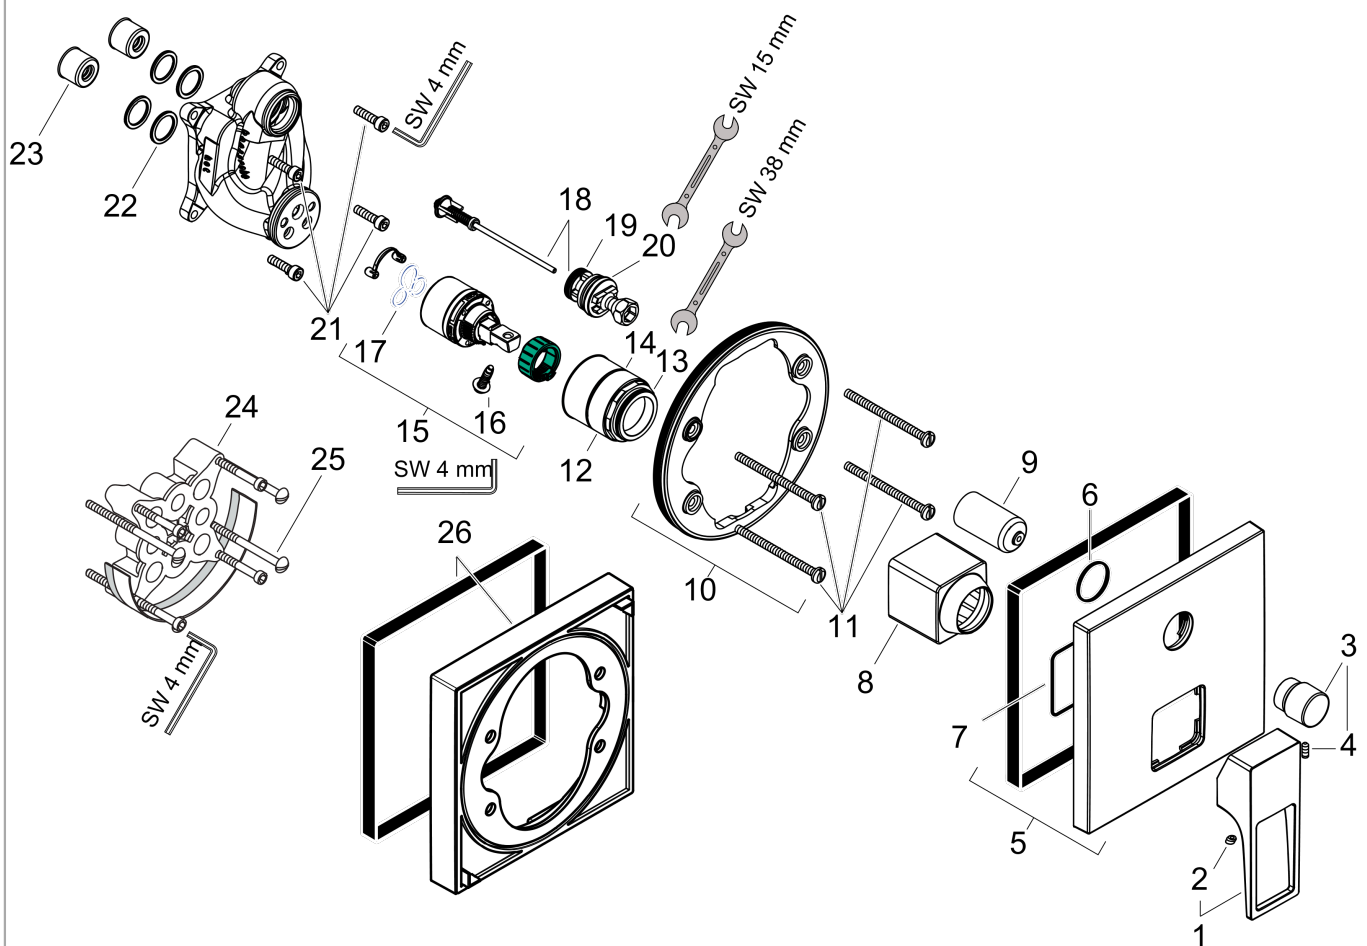

Metropol**Смеситель для ванны, однорычажный, с рукояткой-петлей, СМ**Поверхности : **хром** Артикульный номер: **74545000****Описание****Характеристики**

- 2 потребителя
- расход воды через верхний вывод: 21 л/мин
- расход воды через нижний вывод: 29 л/мин
- максимальный расход воды при 3 барах: 29 л/мин
- керамический узел смешивания
- регулируемое ограничение температуры
- дивертер с переключателем вакуумного типа
- с шумопоглотителем
- вид соединения: скрытая часть
- мин. рабочее давление 1 бар
- макс. рабочее давление: 10 бар

Продукт**Чертеж****График расхода воды**

Metropol

Смеситель для ванны, однорычажный, с ручкой-петлей, СМ

Поверхности : **хром** Артикульный номер: **74545000**

Покомпонентное изображение

Год выпуска: >04/17

Metropol**Смеситель для ванны, однорычажный, с рукояткой-петлей, СМ**Поверхности : **хром** Артикульный номер: **74545000****Перечень запасных частей**

Год выпуска: >04/17

Позиция	Описание	Артикульный номер	PC	PU
1	handle	93076000	-	1
2	screw cover	96338000	-	1
3	diverter knob	98795000	-	1
4	hollow set screw M4x10	97667000	-	1
5	escutcheon 155 / 155 mm	93144000	-	1
6	O-ring 54x3	98436000	-	1
7	O-ring 23x3	98142000	-	1
8	sleeve	93143000	-	1
9	sleeve	98794000	-	1
10	holder for escutcheon	98793000	-	1
11	set of fixing screws	96454000	-	1
12	nut	98796000	-	1
13	O-ring 30x1,5	98433000	-	1
14	O-ring 39x1,5	98400000	-	1
15	cartridge, assy	92730000	-	1
16	locking screw for handle	95140000	-	1
17	seal	95008000	-	1
18	selector assy	95014000	-	1
19	O-ring 16x2,3	98207000	-	1
20	O-ring 20x2,5	92602000	-	1
21	set of screws	96525000	-	1
22	O-ring 16x2	98133000	-	1
23	noise reduction	94073000	-	1
24	extension 25 mm	13595000	-	1
25	set of fixing screws	97747000	-	1
26	extension 22 mm	13593000	-	1
a	concealed item	01800180	-	1
b	adapter for exchanged connections	93181000	-	1