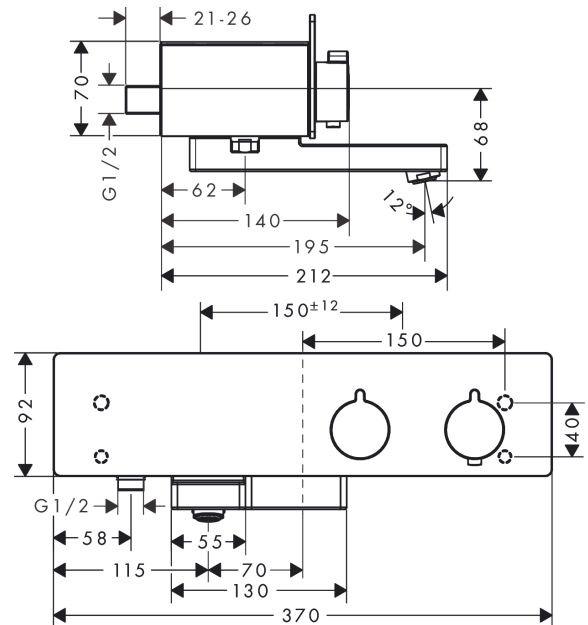

ShowerTablet

Термостат ShowerTablet 350, BM

Поверхности : **белый / хром** Артикулный номер: **13107400**

Продукт

Чертеж