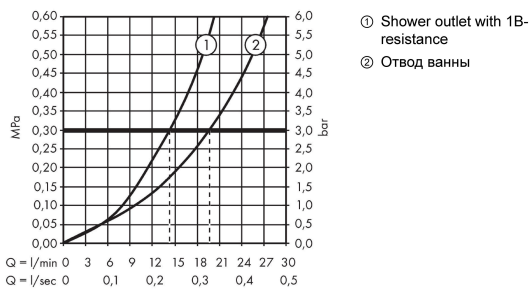

**ShowerTablet****Термостат ShowerTablet 350, BM**Поверхности : **белый / хром** Артикульный номер: **13107400****Описание****Характеристики**

- выступ 195 мм
- 2 потребителя
- невозможно использование одновременно двумя потребителями
- межосевое подключение: 150 мм ± 12 мм
- CoolContact термостат: Предотвращает нагрев корпуса, делая принятие душа еще безопаснее
- максимальный расход воды при 3 барах: 20 л/мин
- расход воды изливом на ванны при 3 барах: 20 л/мин
- расход воды ручным душем при 3 барах: 14 л/мин
- картридж термостата, запорный и переключающий вентиль
- предохранительный ограничитель при 40°C
- регулируемое ограничение температуры
- с изолированной подачей воды
- клапан обратного тока воды
- с шумопоглотителем
- материал рукояток: металл
- поверхность полочки: анодированный алюминий
- материал крышки: безопасное стекло
- поверхность крышки цветовой вариант -000 = зеркальное стекло. Цветовой вариант -400 мм
- вид соединения: 1/2"
- грязеулавливающий фильтр входит в комплект поставки

**Технология****Награды за дизайн**

**ShowerTablet**

**Термостат ShowerTablet 350, BM**

Поверхности : **белый / хром** Артикулный номер: **13107400**

**Продукт**

**Чертеж**

**График расхода воды**

**ShowerTablet**