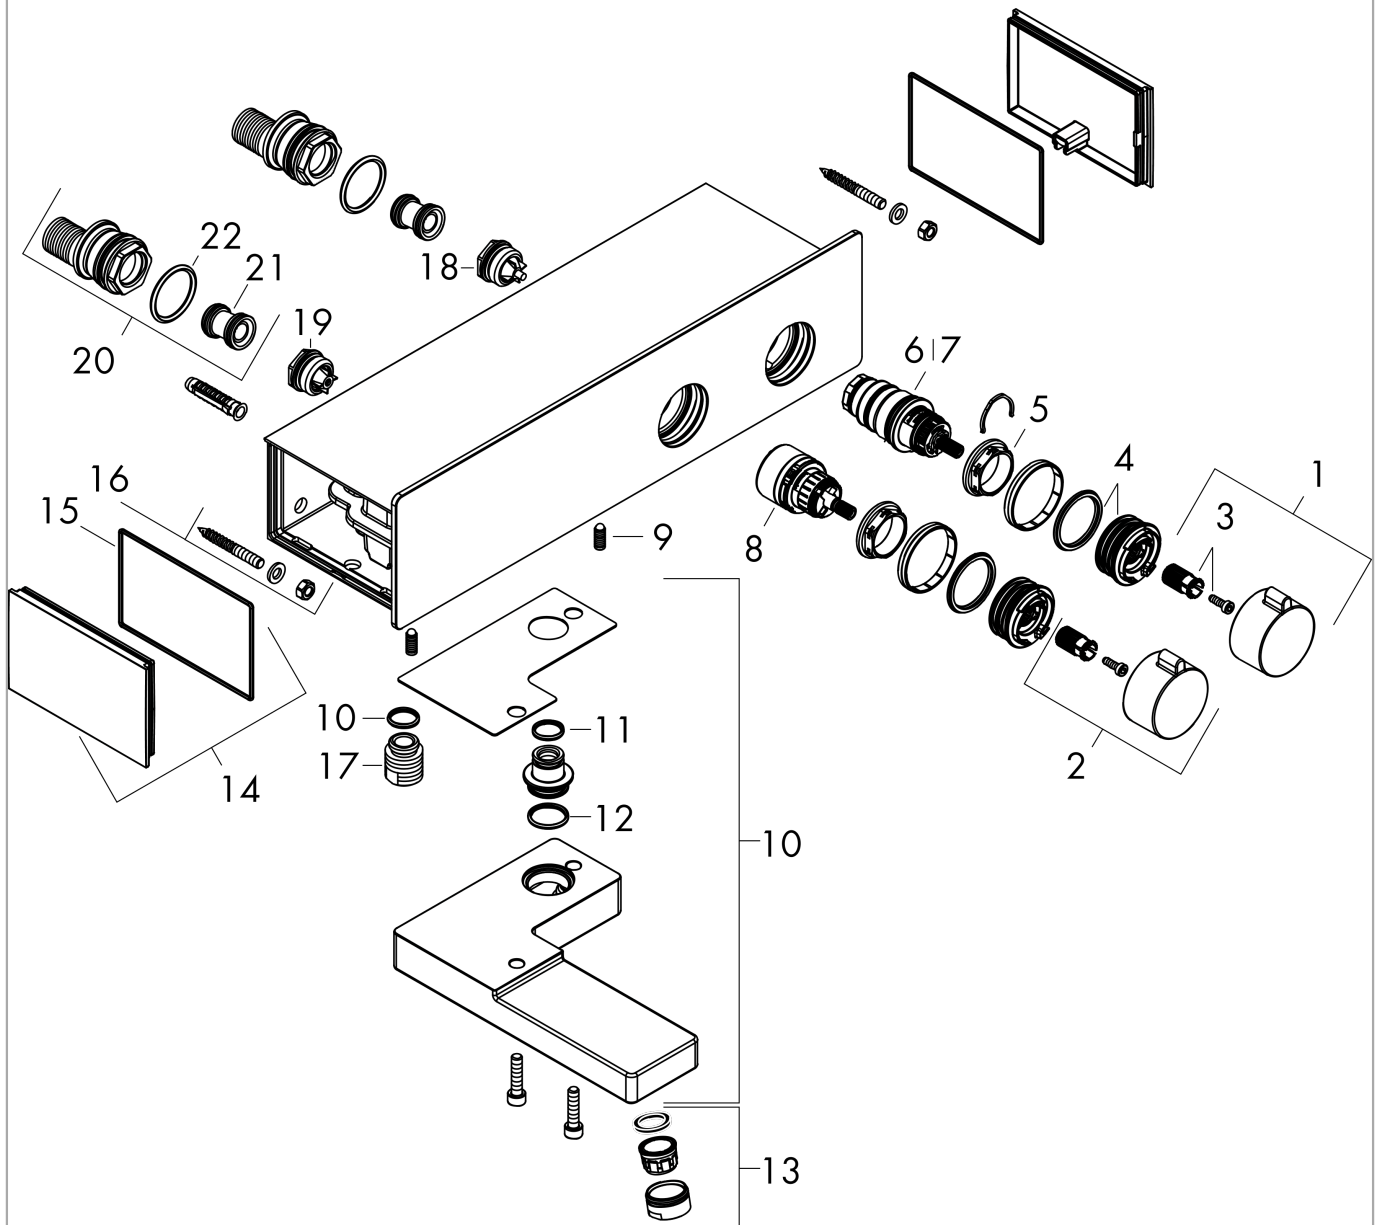

ShowerTablet

Термостат ShowerTablet 350, BM

Поверхности : **белый / хром** Артикульный номер: **13107400**

Покомпонентное изображение

Год выпуска: **10/17 - 12/20**

ShowerTablet

Термостат ShowerTablet 350, BM

Поверхности : **белый / хром** Артикульный номер: **13107400**

Перечень запасных частей

Год выпуска: **10/17 - 12/20**

Позиция	Описание	Артикульный номер	PC	PU
1	handle	93227000	-	1
2	handle for shut off unit	93226000	-	1
3	handle fixing set	93228000	-	1
4	safety set	93229000	-	1
5	nut	98913000	-	1
6	thermostat cartridge	98282000	-	1
7	cartridge for exchanged connections	92373000	-	1
8	shut off unit with selector	98283000	-	1
9	hollow set screw M6x16 including o-ring 29x3	98372000	-	1
10	spout cpl.	93233000	-	1
11	O-ring 14x2	98129000	-	1
12	O-ring 19x2	98426000	-	1
13	aerator M24x1 (30 l/min)	96512000	-	1
14	cover	93225000	-	1
15	O-ring 76x2,5	98431000	-	1
16	mounting kit	98744000	-	1
17	connecting thread	95392000	-	1
18	non return valve with filter	93224000	-	1
19	non return valve (pressure-resistant up to 2 MPa)	93223000	-	1
20	set of S-unions	95772000	-	1
21	noise reduction	96429000	-	1
22	O-ring 29x3	98371000	-	1