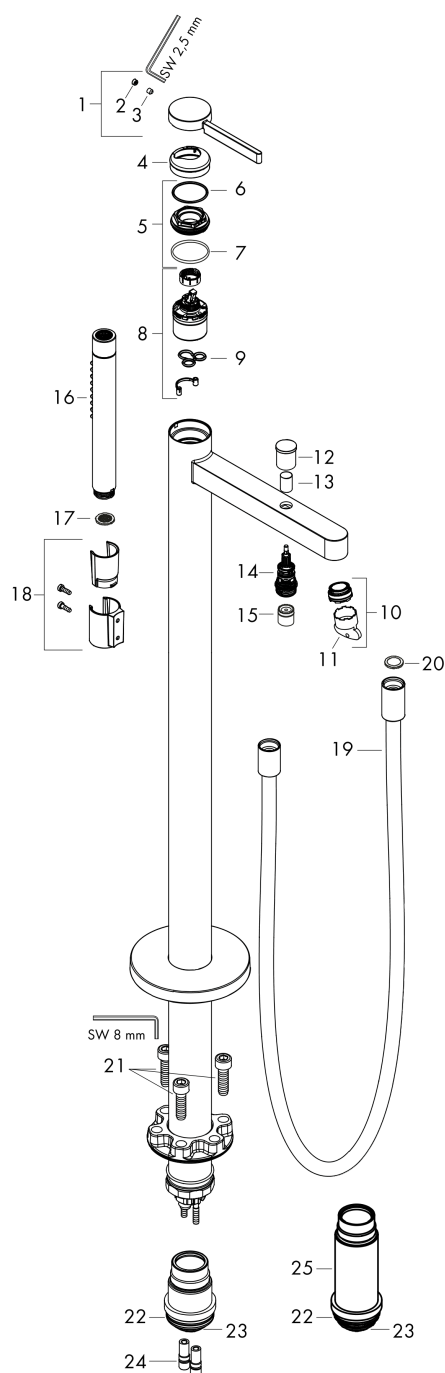

Finoris

Смеситель для ванны, однорычажный, напольный

Поверхности : **хром**   Артикульный номер: **76445000**

Покомпонентное изображение

Год выпуска: >06/21

Finoris

Смеситель для ванны, однорычажный, напольный

Поверхности : **хром** Артикульный номер: **76445000**

Перечень запасных частей

Год выпуска: >06/21

Позиция	Описание	Артикульный номер	PC	PU
1	handle	93993000	-	1
2	screw cover	93735460	-	1
3	hollow set screw M5x5	98446000	-	1
4	escutcheon	94027000	-	1
5	nut	93995000	-	1
6	O-ring 33x2	98154000	-	1
7	O-ring 35x2	92604000	-	1
8	cartridge, assy	93895000	-	1
9	seal	95008000	-	1
10	aerator M24x1 (38 l/min)	93965000	-	1
11	service tool	93750000	-	1
12	diverter knob	97981000	-	1
13	sleeve	97979000	-	1
14	selector	97978000	-	1
15	non return valve	97980000	-	1
16	handshower	28532000	-	1
17	filter packing	94246000	-	1
18	shower holder, assy	96295000	-	1
19	shower hose 1,25 m	28282000	-	1
20	seal	98058000	-	1
21	hexagon socket screw M10x35	97670000	-	1
22	O-ring 44x2,5	98162000	-	1
23	O-ring 29x3	98371000	-	1
24	O-ring 7x2	98419000	-	1
25	extension set 60 mm	93882000	-	1