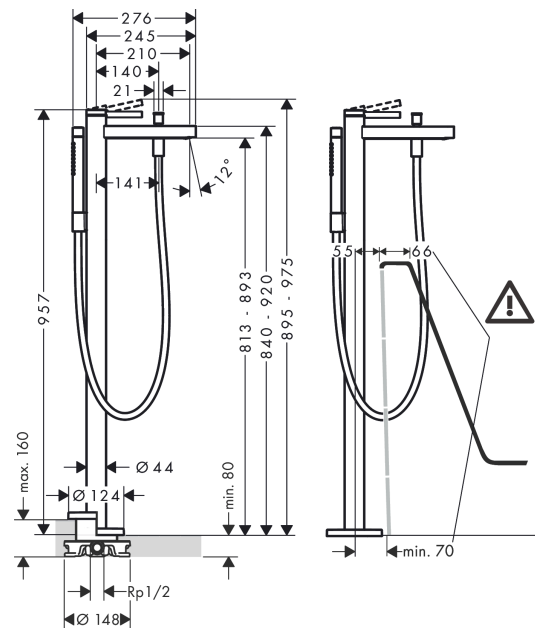

Finoris**Смеситель для ванны, однорычажный, напольный**Поверхности : **хром** Артикульный номер: **76445000****Описание****Характеристики**

- состоит из: смеситель для ванны напольный, ручной душ-«палочка», шланг для душа, держатель для душа
- 2 потребителя
- выступ: 210 мм
- тип струи смесителя: обычная струя
- тип струи ручного душа: Rain, струя Mono
- максимальный расход воды при 3 барах: 20,6 л/мин
- расход воды изливом на ванны при 3 барах: 20,6 л/мин
- расход воды ручным душем при 3 барах: 13,6 л/мин
- керамический узел смешивания
- дивертер с переключателем вакуумного типа
- клапан обратного тока воды
- вид соединения: скрытая часть
- мин. рабочее давление 1 бар
- макс. рабочее давление: 10 бар

Технология**Награды за дизайн**

reddot winner 2021

**Продукт****Чертеж**

Finoris

Смеситель для ванны, однорычажный, напольный

Поверхности : **хром** Артикульный номер: **76445000**

График расхода воды

Finoris

Год выпуска: >06/21

Позиция	Описание	Артикульный номер	PC	PU
1	handle	93993000	-	1
2	screw cover	93735460	-	1
3	hollow set screw M5x5	98446000	-	1
4	escutcheon	94027000	-	1
5	nut	93995000	-	1
6	O-ring 33x2	98154000	-	1
7	O-ring 35x2	92604000	-	1
8	cartridge, assy	93895000	-	1
9	seal	95008000	-	1
10	aerator M24x1 (38 l/min)	93965000	-	1
11	service tool	93750000	-	1
12	diverter knob	97981000	-	1
13	sleeve	97979000	-	1
14	selector	97978000	-	1
15	non return valve	97980000	-	1
16	handshower	28532000	-	1
17	filter packing	94246000	-	1
18	shower holder, assy	96295000	-	1
19	shower hose 1,25 m	28282000	-	1
20	seal	98058000	-	1
21	hexagon socket screw M10x35	97670000	-	1
22	O-ring 44x2,5	98162000	-	1
23	O-ring 29x3	98371000	-	1
24	O-ring 7x2	98419000	-	1
25	extension set 60 mm	93882000	-	1