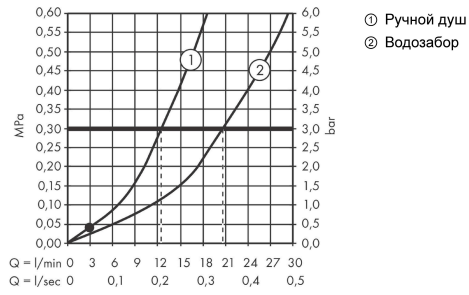

Технология**Награды за дизайн**

reddot winner 2021

**Продукт****Чертеж**

Finoris

Смеситель для ванны, однорычажный, напольный

Поверхности : **хром** Артикульный номер: **76445000**

График расхода воды

Finoris